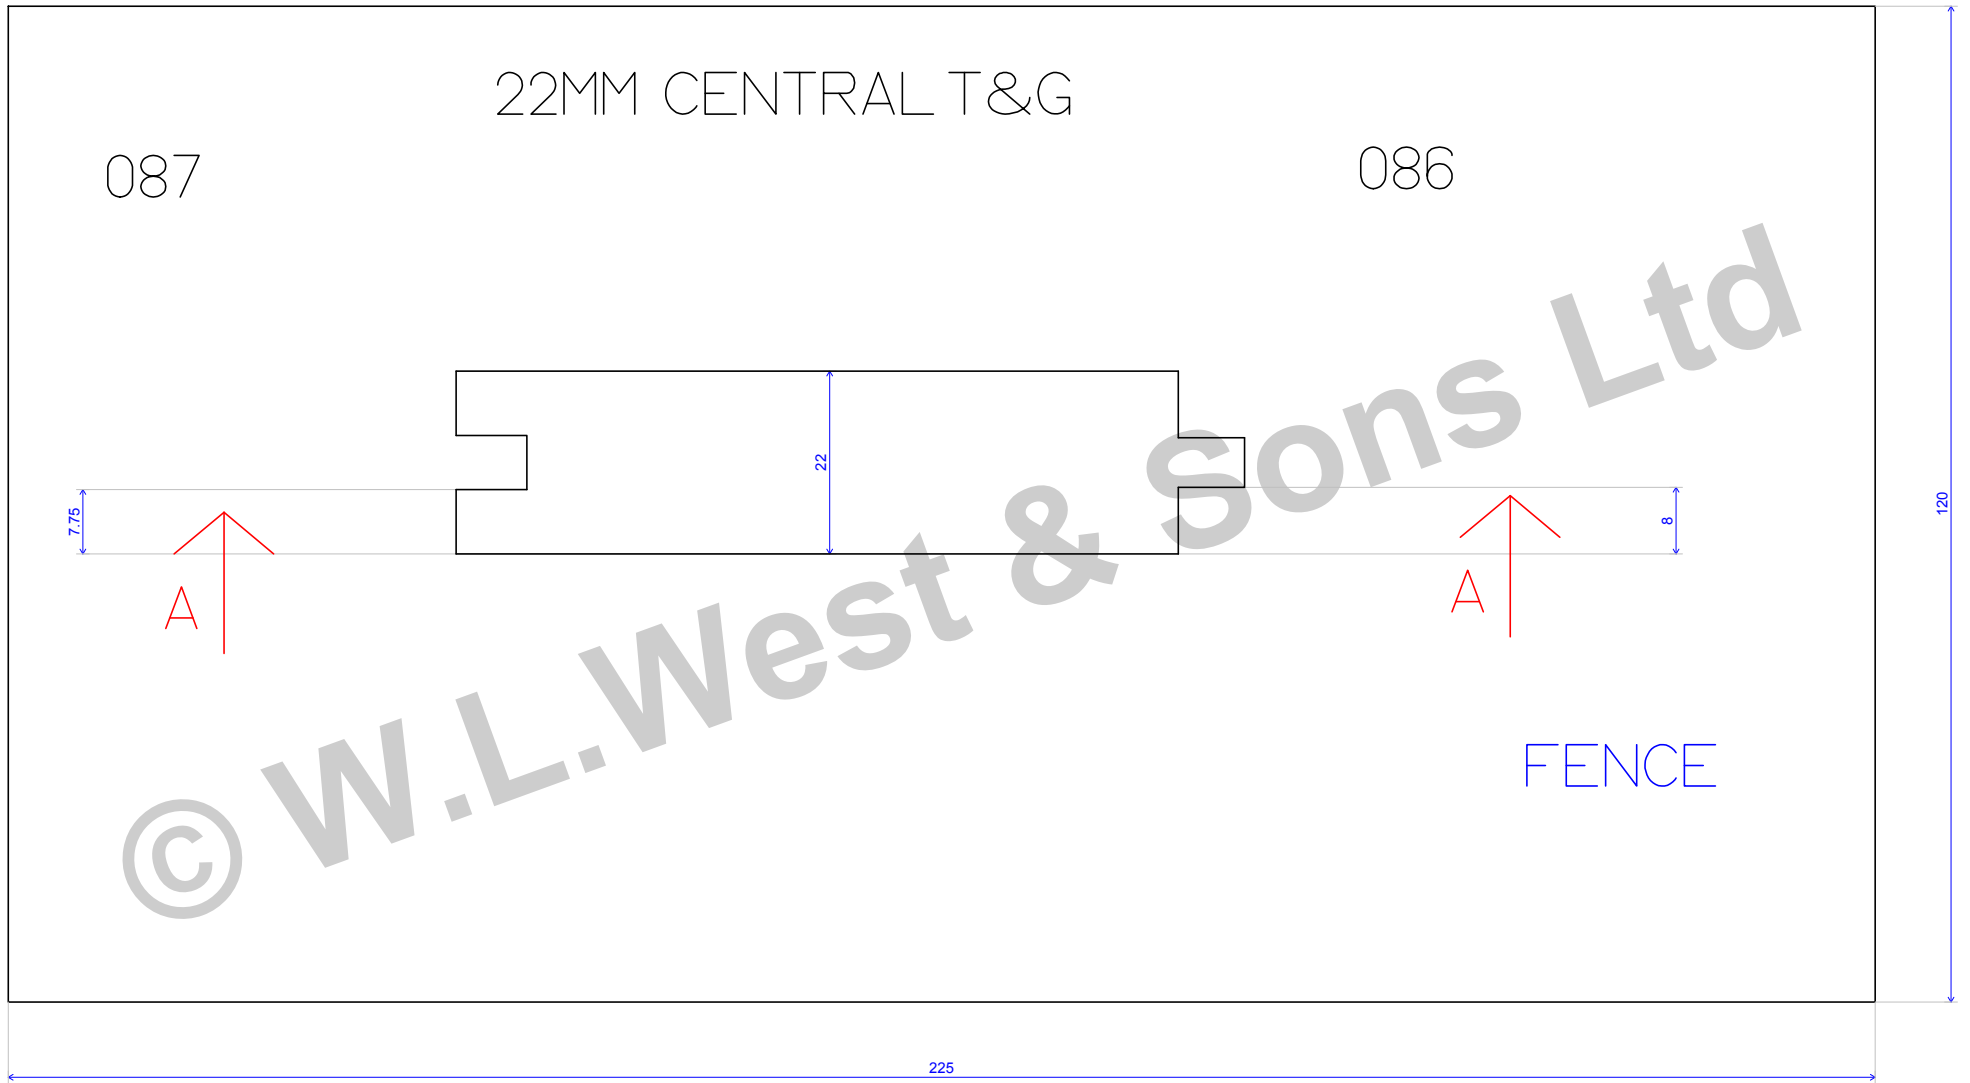

# 1 SIDED MICRO BEVELL

120

200

© W.L. West & Sons Ltd

FENCE

	<b>1 SIDED MICRO BEVELL</b>	Scale : 1.235
02/06/09		

	<b>WLW 10MM T&amp;G</b>	Scale : 1.034
02/06/09	Box 129	

	<b>WLW 11MM T&amp;G</b>	Scale : 1.098
02/06/09		

	<b>WLW 17MM GARAPA TGV</b>	Scale : 1.034
02/06/09		

	<b>WLW 17MM TGV RANDOM WIDTH</b>	Scale : 1
09/06/09	Box 123A	

	<b>WLW 18MM T&amp;G</b>	Scale : 1.235
02/06/09		

	<b>WLW 19MM CENTRAL T&amp;G</b>	Scale : 1.164
02/06/09		

	<b>WLW 19MM TGV</b> Box 123	Scale : 1.235
02/06/09		

© W.L. West & Sons Ltd

		
	<b>WLW 22MM CENTRAL T&amp;G</b>	Scale : 1.098
02/06/09		

	<b>WLW 27MM TGV</b>	Scale : 1
09/06/09	Box 119	

	<b>WLW 30MM TGV</b>	Scale : 1.098
02/06/09	Box 119B	

09/06/09

<b>ANGLE T&amp;G 22MM THICK</b>

Scale : 1

	<b>WLW ANGLE TG</b>	Scale : 1.164
09/06/09	Box 127	

	<b>WLW T &amp; G SMALL V</b>	Scale : 1
09/06/09	Box 124	

	<b>WLW TGV WITH MICRO BEVELL</b>	Scale : 1
09/06/09	Box 162	