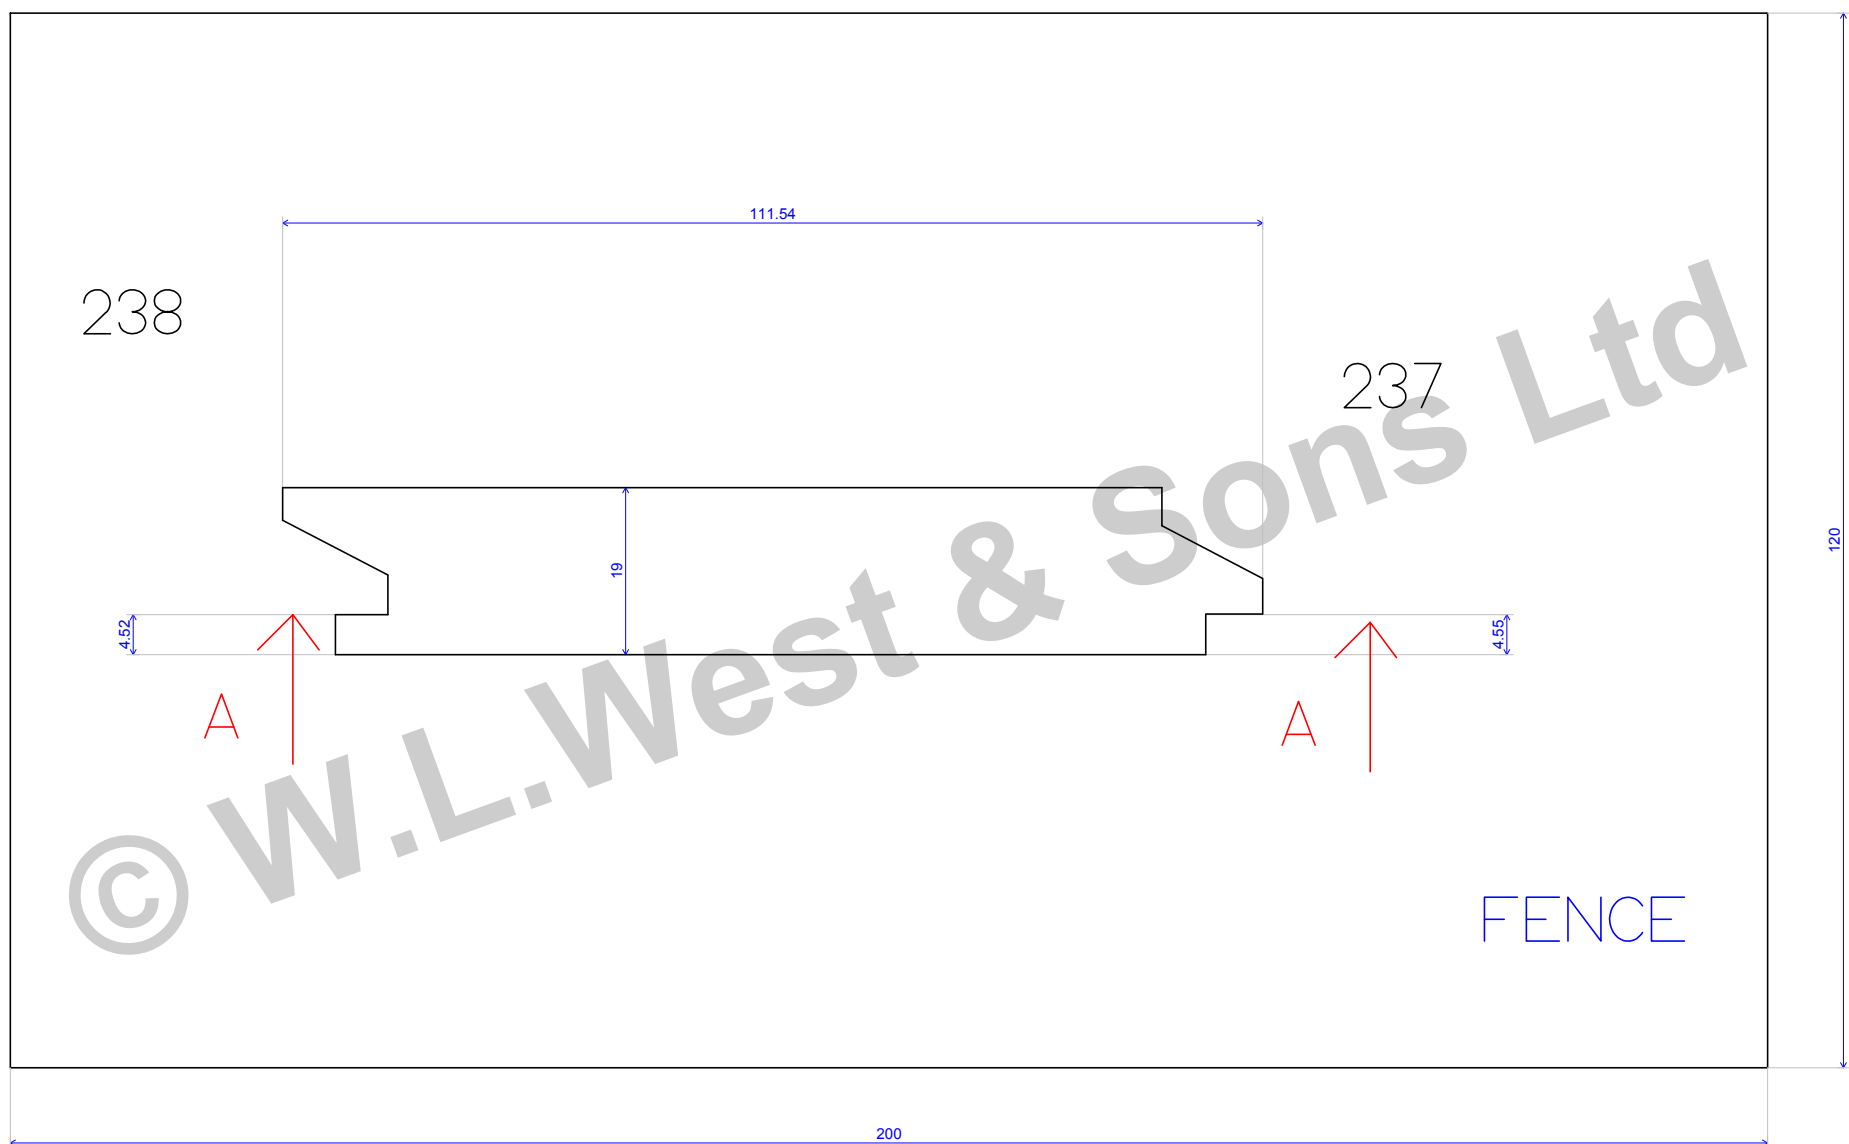

# 1 SIDED MICRO BEVELL

120

200

© W.L. West & Sons Ltd

FENCE

	<b>1 SIDED MICRO BEVELL</b>	Scale : 1.235
02/06/09		

	<b>WLW 10MM T&amp;G</b>	Scale : 1.034
02/06/09	Box 129	

	<b>WLW 11MM T&amp;G</b>	Scale : 1.098
02/06/09		

	<b>WLW 19MM TGV</b> Box 123	Scale : 1.235
02/06/09		

© W.L. West & Sons Ltd

		
	<b>WLW 22MM CENTRAL T&amp;G</b>	Scale : 1.098
02/06/09		

	<b>WLW 27MM TGV</b>	Scale : 1
09/06/09	Box 119	

	<b>WLW 30MM TGV</b>	Scale : 1.098
02/06/09	Box 119B	

09/06/09

<b>ANGLE T&amp;G 22MM THICK</b>

Scale : 1

	<b>WLW ANGLE TG</b>	Scale : 1.164
09/06/09	Box 127	

	<b>WLW T &amp; G SMALL V</b>	Scale : 1
09/06/09	Box 124	

	<b>WLW TGV WITH MICRO BEVELL</b>	Scale : 1
09/06/09	Box 162	

© W.L. West & Sons Ltd

		
	<b>WLW T&amp;G</b>	Scale : 1
09/06/09	Box 126	

© W.L. West & Sons Ltd

	<b>WLW TG WITH ROUND</b>	Scale : 1
09/06/09	Box 128	

	<b>WLW TWO FACED TGV</b>	Scale : 1
09/06/09		

	<b>WLW RANDON WIDTH 2 FACE MICRO BEVELL</b>	Scale : 1
09/06/09	Box 164	