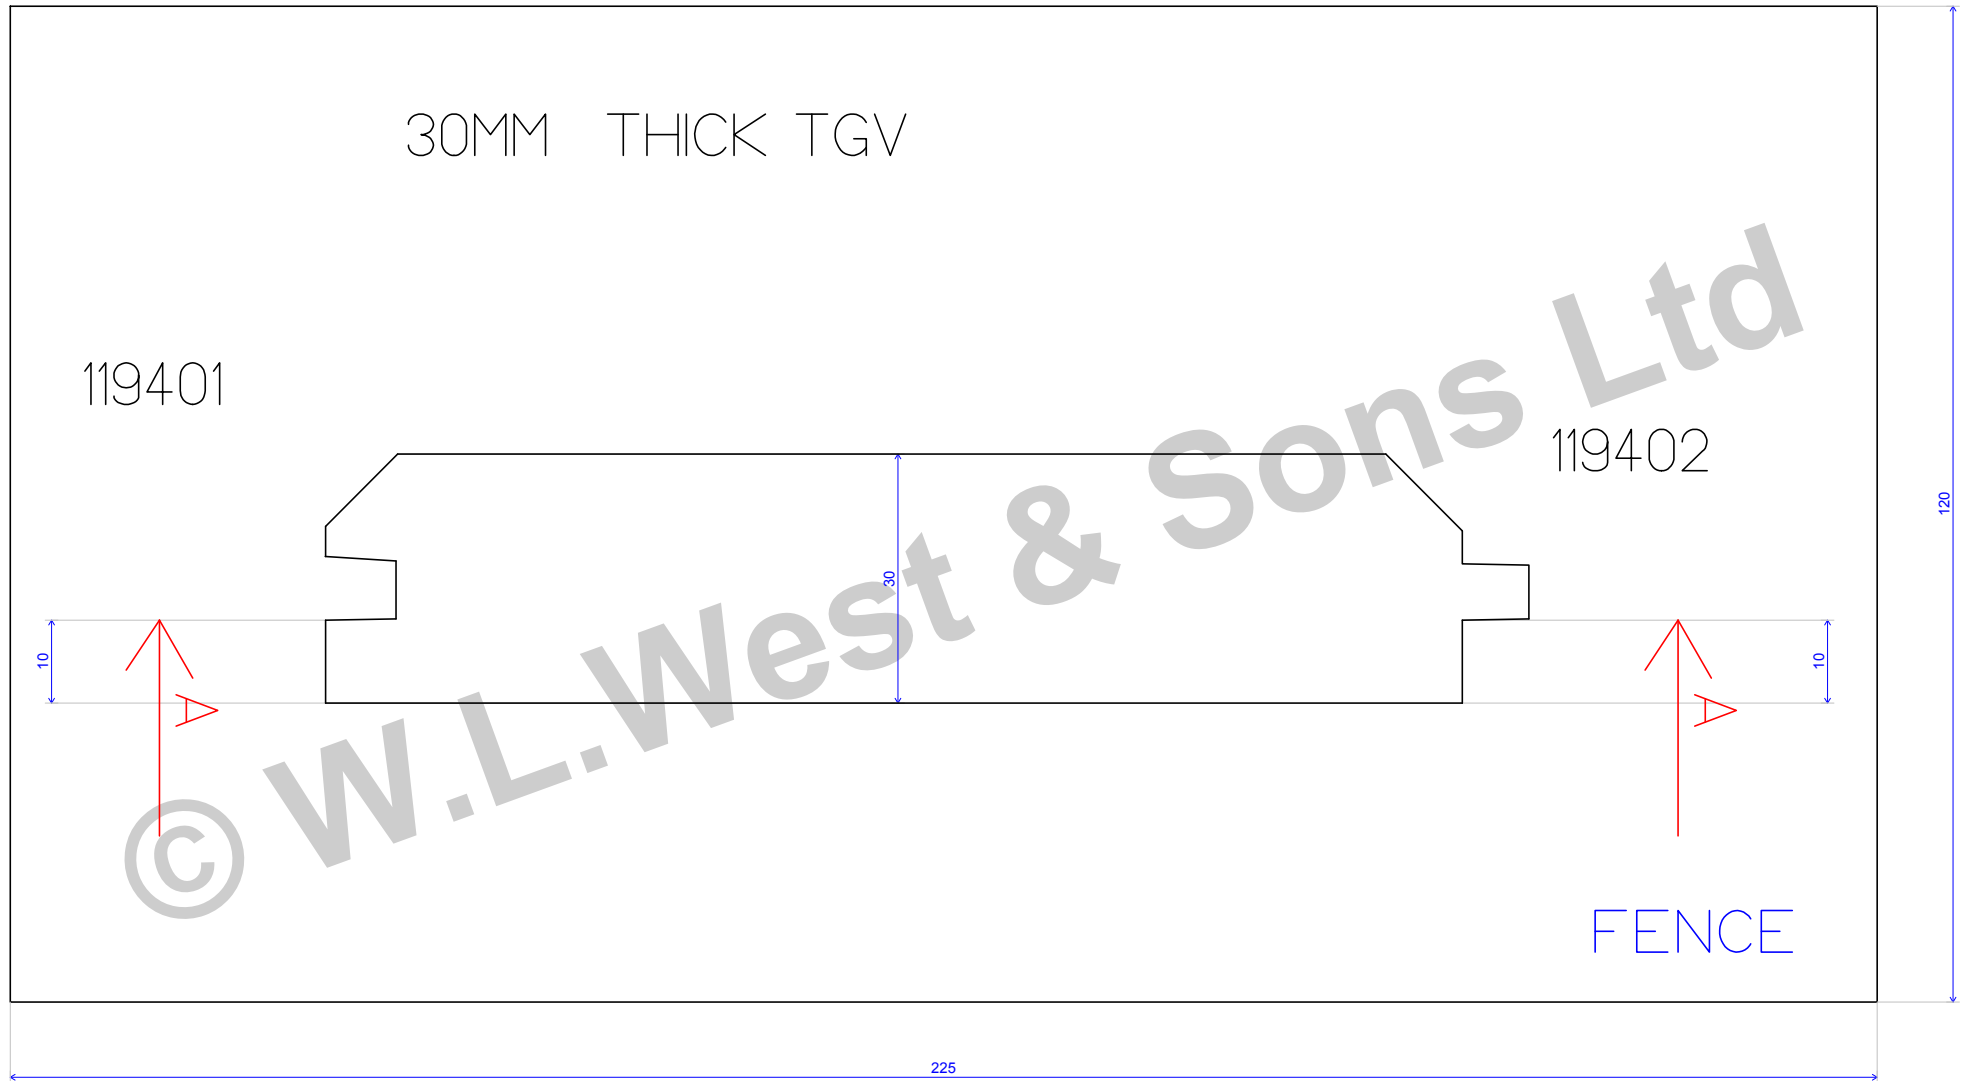

	<b>WLW 19MM TGV</b> Box 123	Scale : 1.235
02/06/09		

© W.L. West & Sons Ltd

		
	<b>WLW 22MM CENTRAL T&amp;G</b>	Scale : 1.098
02/06/09		

	<b>WLW 27MM TGV</b>	Scale : 1
09/06/09	Box 119	

	<b>WLW 30MM TGV</b>	Scale : 1.098
02/06/09	Box 119B	

09/06/09

<b>ANGLE T&amp;G 22MM THICK</b>

Scale : 1

	<b>WLW ANGLE TG</b>	Scale : 1.164
09/06/09	Box 127	

	<b>WLW T &amp; G SMALL V</b>	Scale : 1
09/06/09	Box 124	

	<b>WLW TGV WITH MICRO BEVELL</b>	Scale : 1
09/06/09	Box 162	