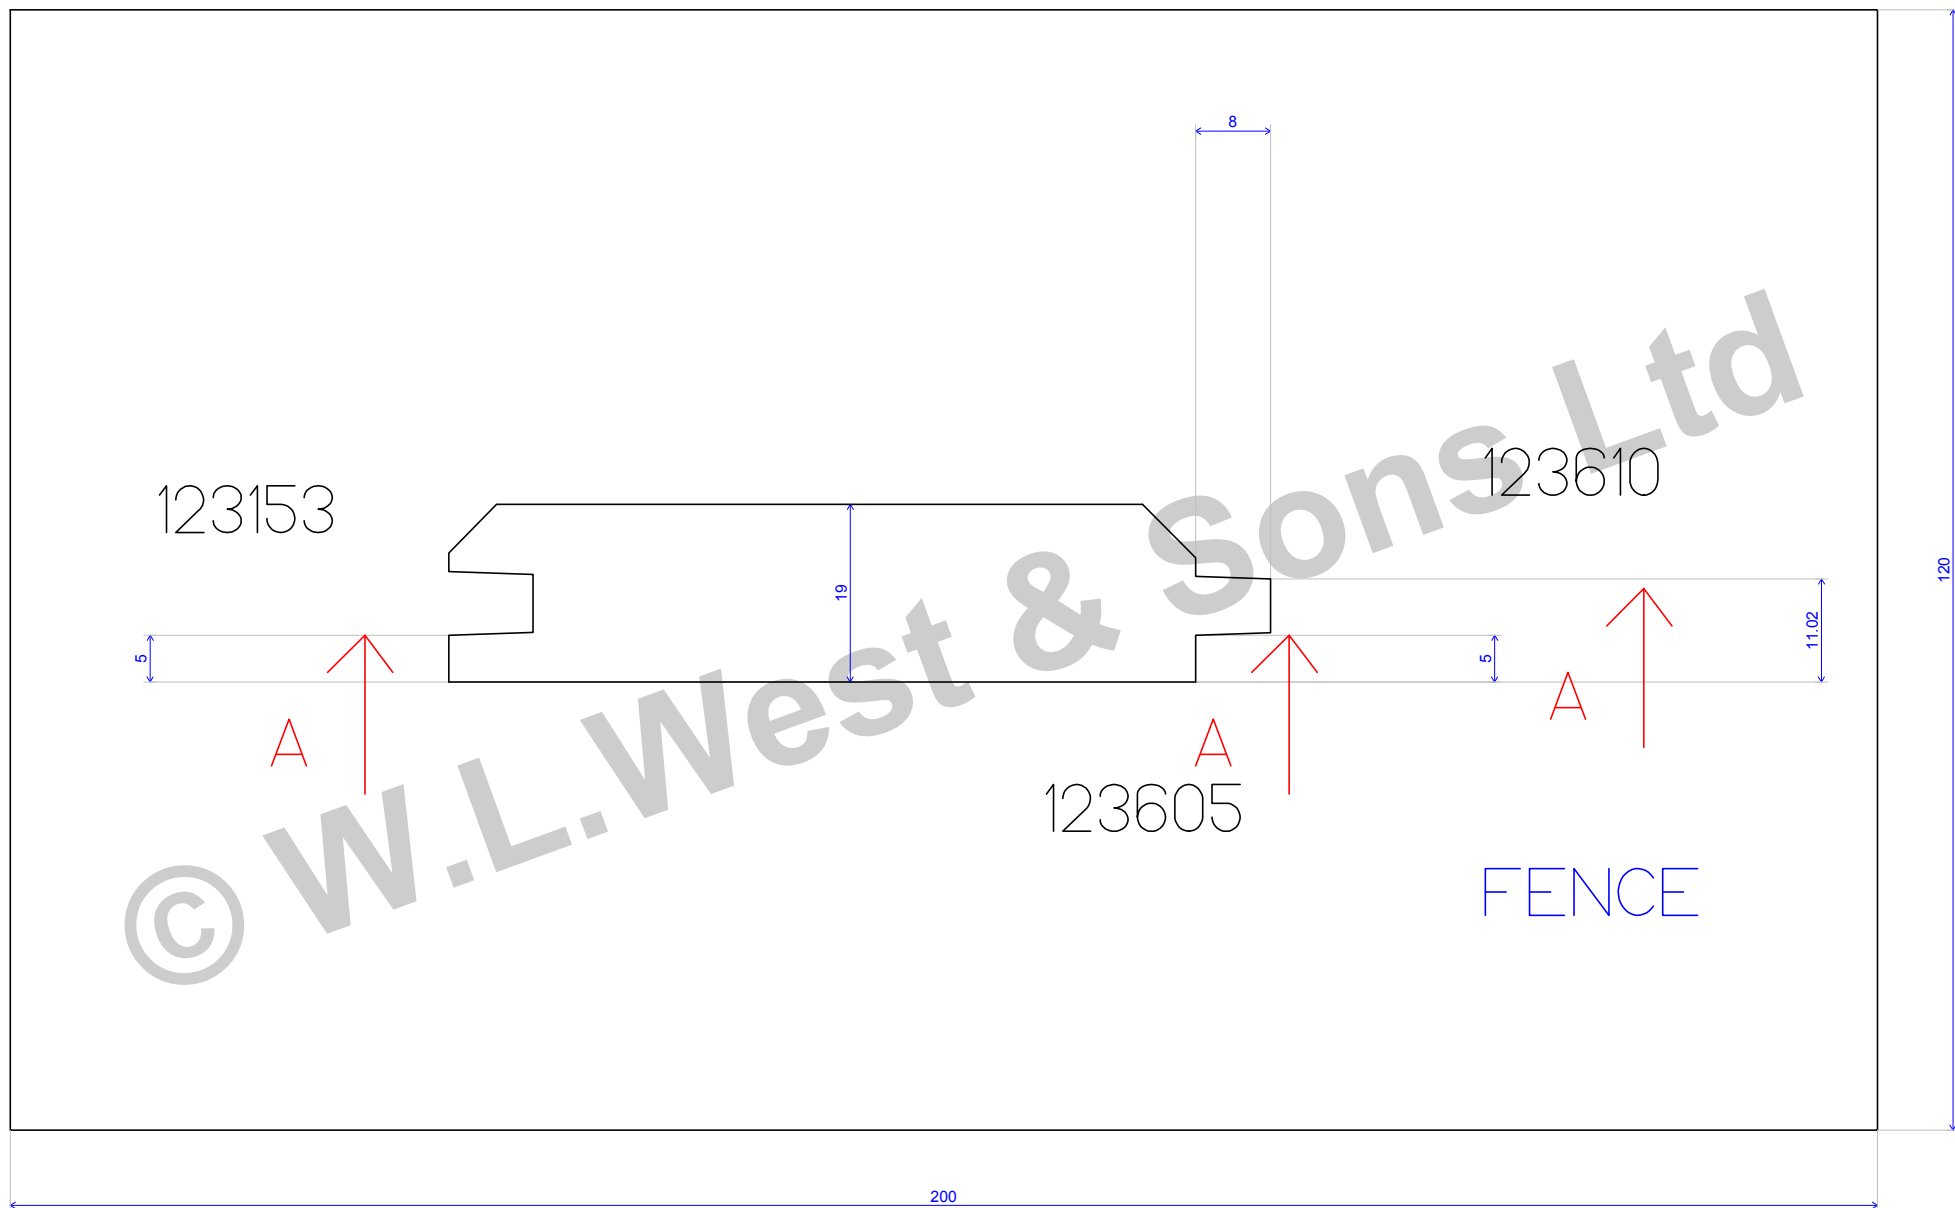

# 1 SIDED MICRO BEVELL

120

200

© W.L. West & Sons Ltd

FENCE

	<b>1 SIDED MICRO BEVELL</b>	Scale : 1.235
02/06/09		

	<b>WLW 10MM T&amp;G</b>	Scale : 1.034
02/06/09	Box 129	

	<b>WLW 11MM T&amp;G</b>	Scale : 1.098
02/06/09		

	<b>WLW 17MM GARAPA TGV</b>	Scale : 1.034
02/06/09		

	<b>WLW 17MM TGV RANDOM WIDTH</b>	Scale : 1
09/06/09	Box 123A	

	<b>WLW 18MM T&amp;G</b>	Scale : 1.235
02/06/09		

	<b>WLW 19MM CENTRAL T&amp;G</b>	Scale : 1.164
02/06/09		

	<b>WLW 19MM TGV</b> Box 123	Scale : 1.235
02/06/09		

© W.L. West & Sons Ltd

		
	<b>WLW 22MM CENTRAL T&amp;G</b>	Scale : 1.098
02/06/09		

	<b>WLW 27MM TGV</b>	Scale : 1
09/06/09	Box 119	

	<b>WLW 30MM TGV</b>	Scale : 1.098
02/06/09	Box 119B	

09/06/09

<b>ANGLE T&amp;G 22MM THICK</b>

Scale : 1

	<b>WLW ANGLE TG</b>	Scale : 1.164
09/06/09	Box 127	

	<b>WLW T &amp; G SMALL V</b>	Scale : 1
09/06/09	Box 124	

	<b>WLW TGV WITH MICRO BEVELL</b>	Scale : 1
09/06/09	Box 162	