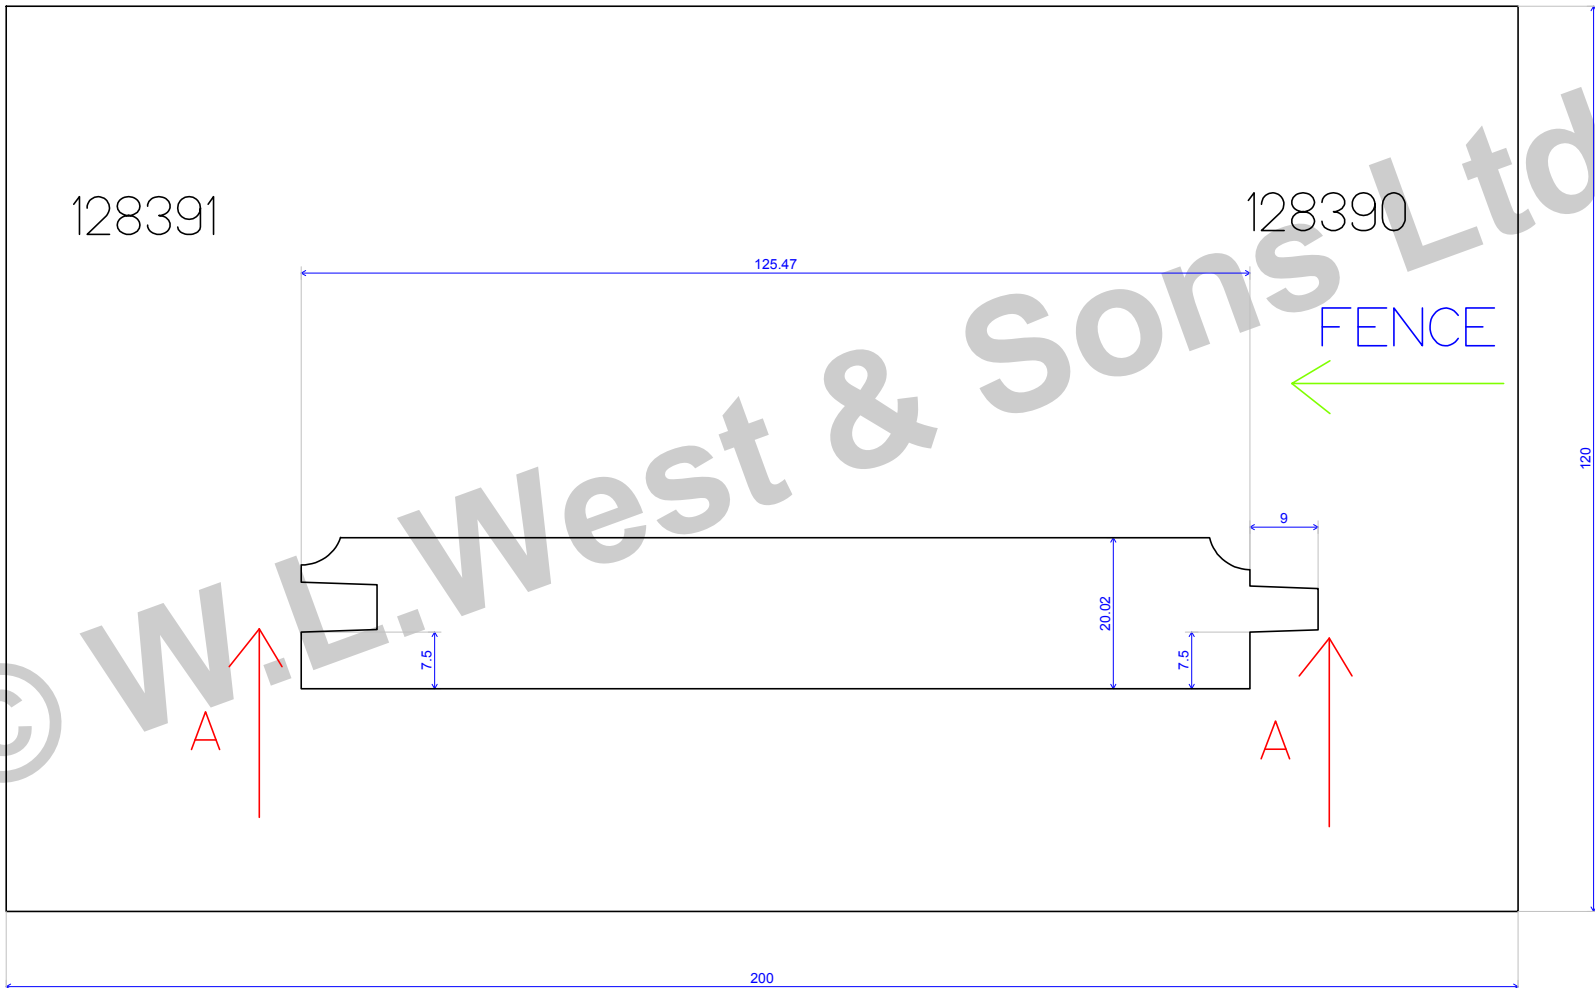

# 1 SIDED MICRO BEVELL

120

200

© W.L. West & Sons Ltd

FENCE

	<b>1 SIDED MICRO BEVELL</b>	Scale : 1.235
02/06/09		

	<b>WLW 10MM T&amp;G</b>	Scale : 1.034
02/06/09	Box 129	

	<b>WLW 11MM T&amp;G</b>	Scale : 1.098
02/06/09		

	<b>WLW 19MM TGV</b> Box 123	Scale : 1.235
02/06/09		

© W.L. West & Sons Ltd

		
	<b>WLW 22MM CENTRAL T&amp;G</b>	Scale : 1.098
02/06/09		

	<b>WLW 27MM TGV</b>	Scale : 1
09/06/09	Box 119	

	<b>WLW 30MM TGV</b>	Scale : 1.098
02/06/09	Box 119B	

09/06/09

<b>ANGLE T&amp;G 22MM THICK</b>

Scale : 1

	<b>WLW ANGLE TG</b>	Scale : 1.164
09/06/09	Box 127	

	<b>WLW T &amp; G SMALL V</b>	Scale : 1
09/06/09	Box 124	

	<b>WLW TGV WITH MICRO BEVELL</b>	Scale : 1
09/06/09	Box 162	

© W.L. West & Sons Ltd

		
	<b>WLW T&amp;G</b>	Scale : 1
09/06/09	Box 126	

© W.L. West & Sons Ltd

	<b>WLW TG WITH ROUND</b>	Scale : 1
09/06/09	Box 128	

	<b>WLW TWO FACED TGV</b>	Scale : 1
09/06/09		

	<b>WLW RANDON WIDTH 2 FACE MICRO BEVELL</b>	Scale : 1
09/06/09	Box 164	