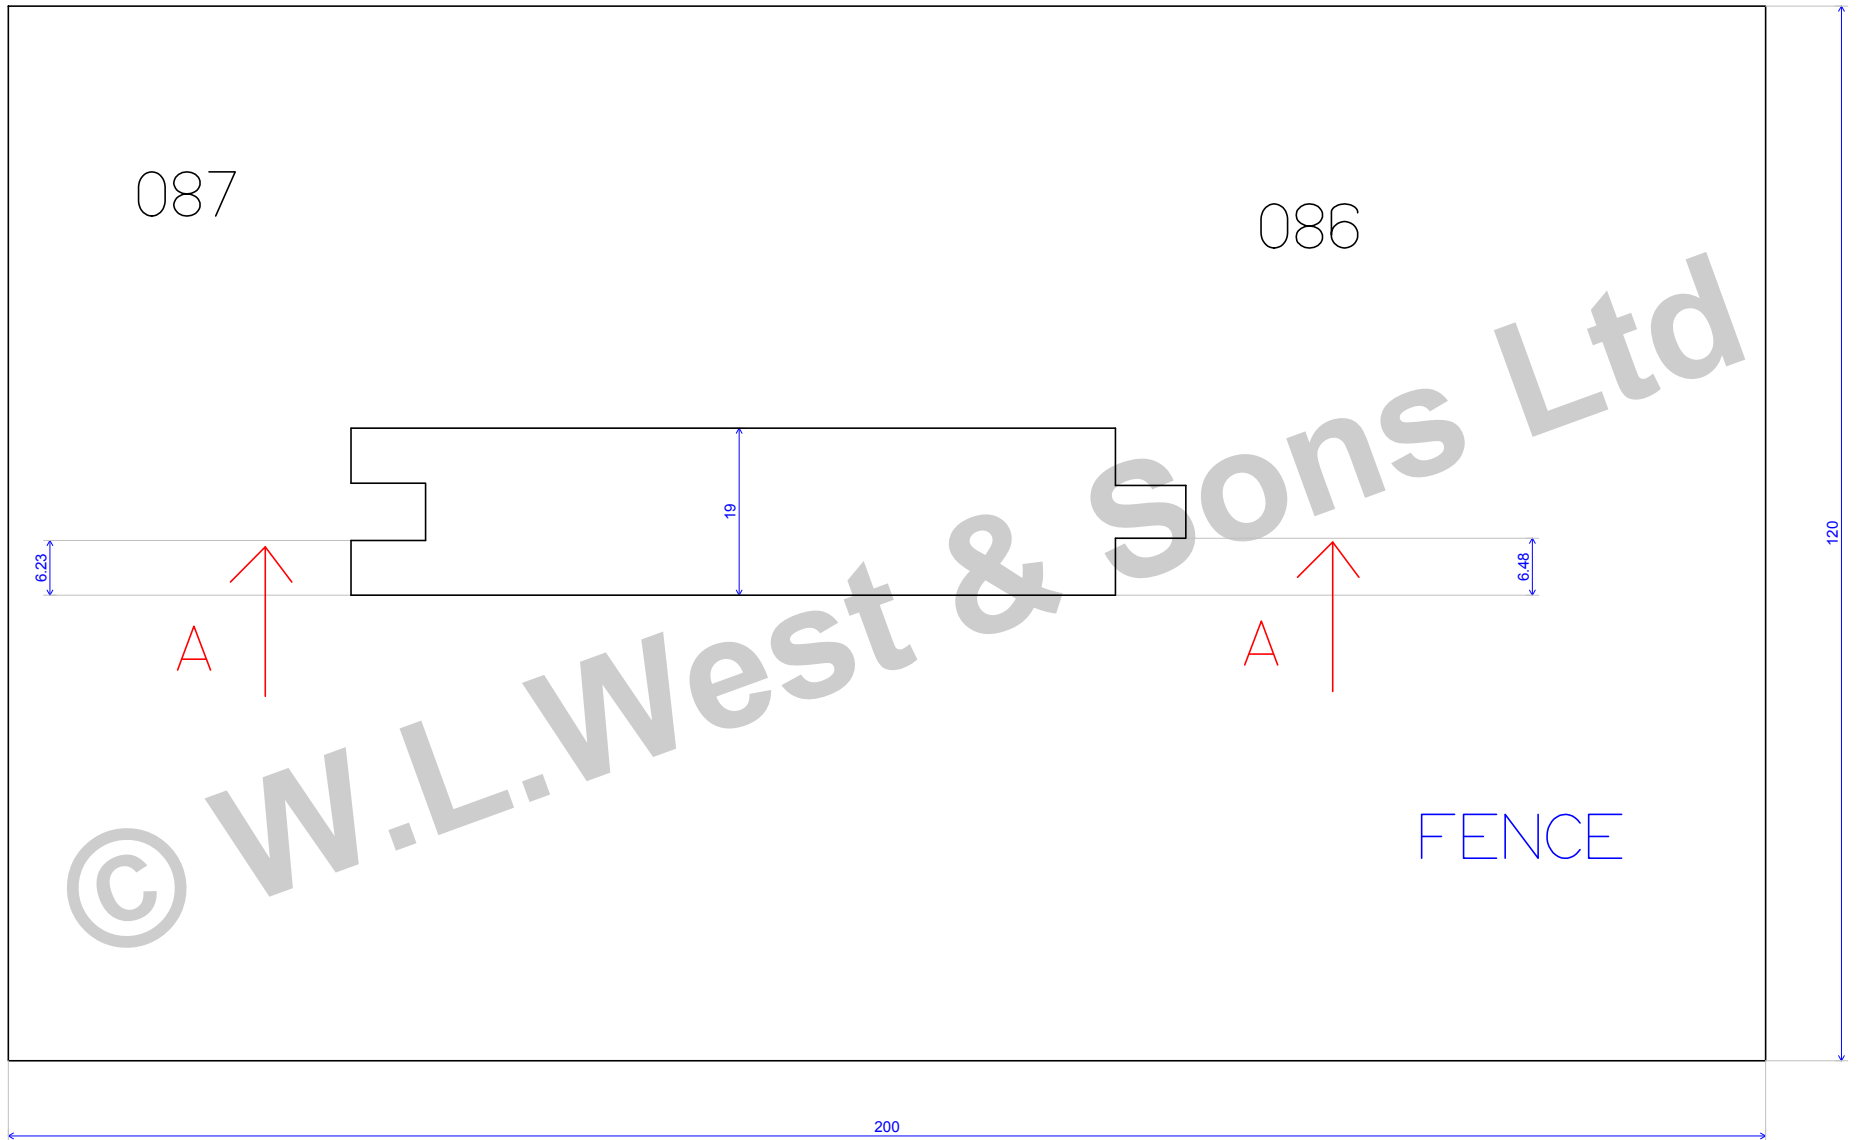

# 1 SIDED MICRO BEVELL

120

200

© W.L. West & Sons Ltd

FENCE

	<b>1 SIDED MICRO BEVELL</b>	Scale : 1.235
02/06/09		

	<b>WLW 10MM T&amp;G</b>	Scale : 1.034
02/06/09	Box 129	

	<b>WLW 11MM T&amp;G</b>	Scale : 1.098
02/06/09		

	<b>WLW 12MM TGV</b>	Scale : 1.164
02/06/09		

		
	<b>WLW 15MM T&amp;G CENTRAL</b>	Scale : 1.034
02/06/09	Box 129/2	

	<b>WLW 15MM TGV</b>	Scale : 1.164
02/06/09	Box 120	

	<b>WLW 16MM 2 SIDED TGV</b>	Scale : 1.098
02/06/09		

	<b>WLW 17MM GARAPA TGV</b>	Scale : 1.034
02/06/09		

	<b>WLW 17MM TGV RANDOM WIDTH</b>	Scale : 1
09/06/09	Box 123A	

	<b>WLW 18MM T&amp;G</b>	Scale : 1.235
02/06/09		

	<b>WLW 19MM CENTRAL T&amp;G</b>	Scale : 1.164
02/06/09		

	<b>WLW 19MM TGV</b> Box 123	Scale : 1.235
02/06/09		

© W.L. West & Sons Ltd

		
	<b>WLW 22MM CENTRAL T&amp;G</b>	Scale : 1.098
02/06/09		

	<b>WLW 27MM TGV</b>	Scale : 1
09/06/09	Box 119	

	<b>WLW 30MM TGV</b>	Scale : 1.098
02/06/09	Box 119B	