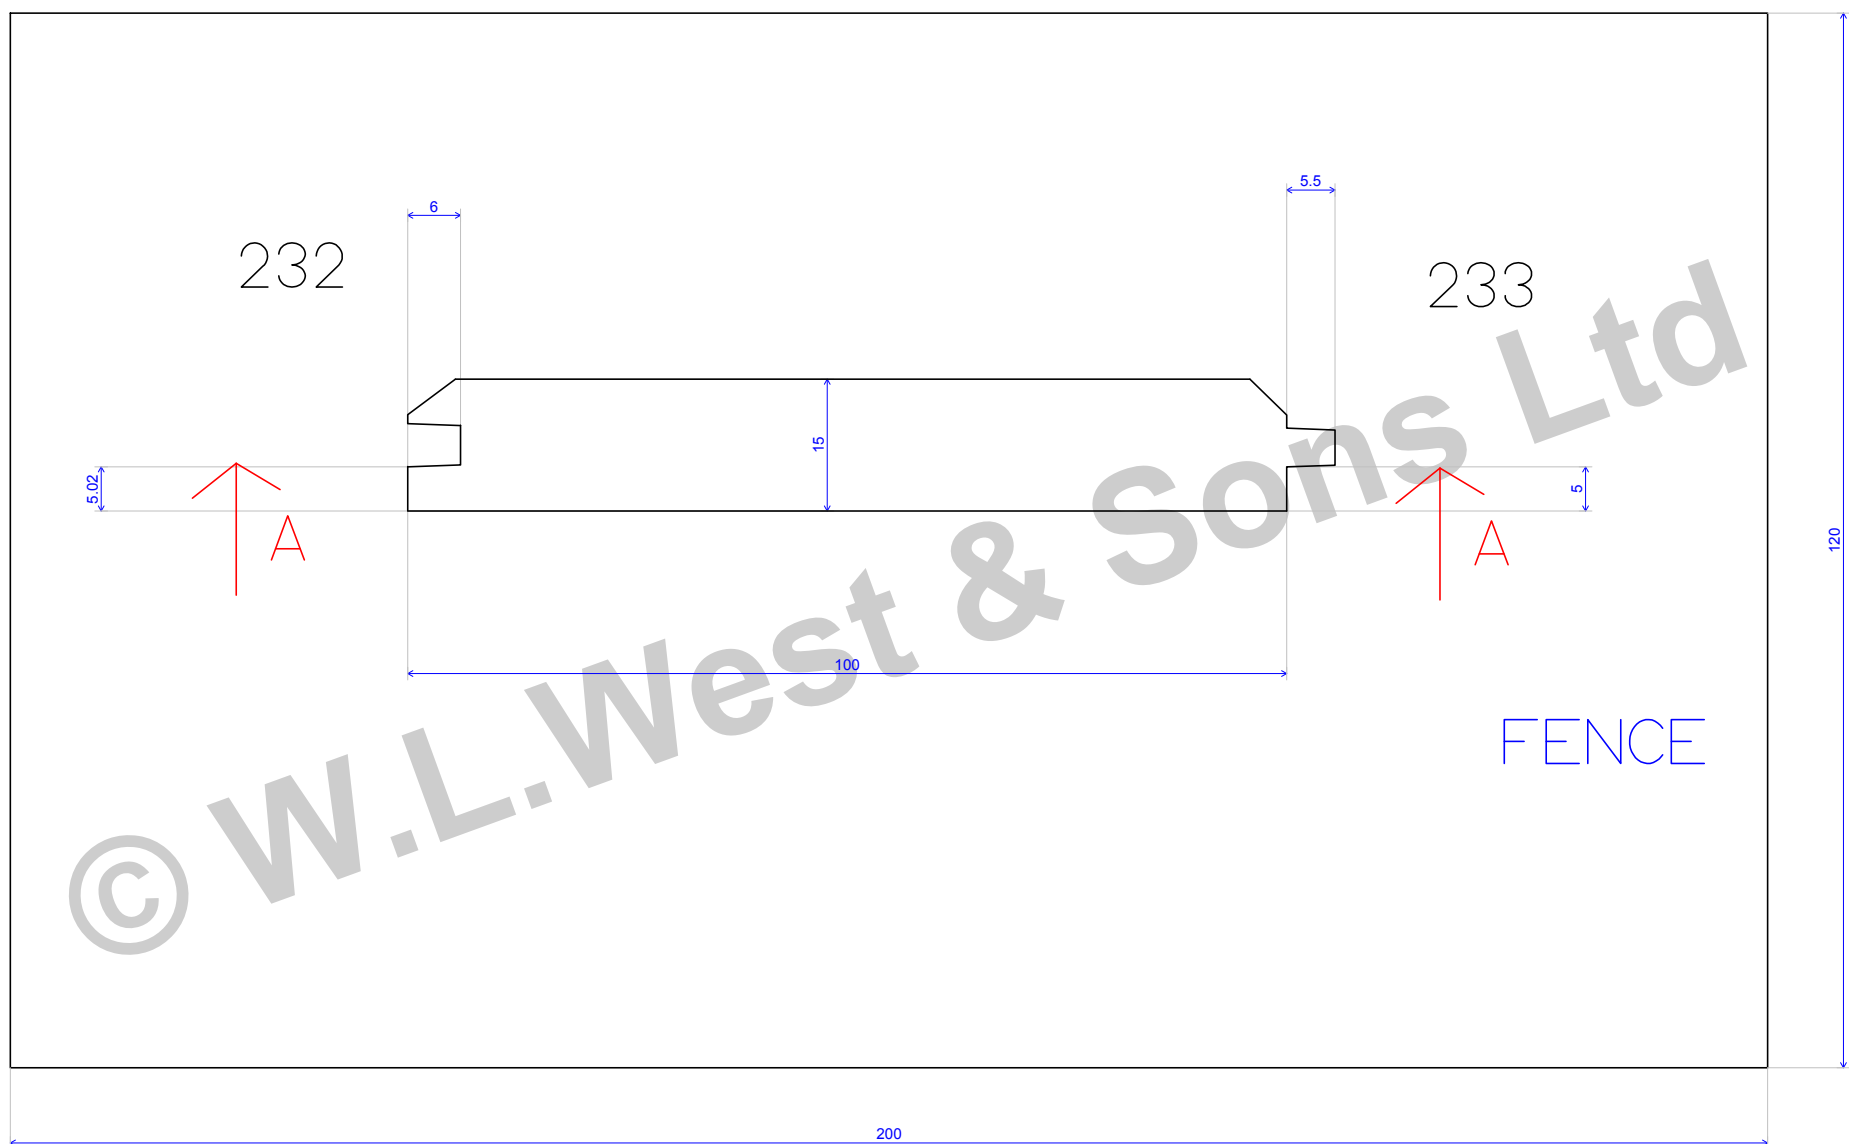

# 1 SIDED MICRO BEVELL

120

200

© W.L. West & Sons Ltd

FENCE

	<b>1 SIDED MICRO BEVELL</b>	Scale : 1.235
02/06/09		

	<b>WLW 10MM T&amp;G</b>	Scale : 1.034
02/06/09	Box 129	

	<b>WLW 11MM T&amp;G</b>	Scale : 1.098
02/06/09		

	<b>WLW 12MM TGV</b>	Scale : 1.164
02/06/09		

		
	<b>WLW 15MM T&amp;G CENTRAL</b>	Scale : 1.034
02/06/09	Box 129/2	

	<b>WLW 15MM TGV</b>	Scale : 1.164
02/06/09	Box 120	

	<b>WLW 16MM 2 SIDED TGV</b>	Scale : 1.098
02/06/09		

	<b>WLW 17MM GARAPA TGV</b>	Scale : 1.034
02/06/09		

	<b>WLW 17MM TGV RANDOM WIDTH</b>	Scale : 1
09/06/09	Box 123A	

	<b>WLW 18MM T&amp;G</b>	Scale : 1.235
02/06/09		

	<b>WLW 19MM CENTRAL T&amp;G</b>	Scale : 1.164
02/06/09		

	<b>WLW 19MM TGV</b> Box 123	Scale : 1.235
02/06/09		

© W.L. West & Sons Ltd

		
	<b>WLW 22MM CENTRAL T&amp;G</b>	Scale : 1.098
02/06/09		

	<b>WLW 27MM TGV</b>	Scale : 1
09/06/09	Box 119	

	<b>WLW 30MM TGV</b>	Scale : 1.098
02/06/09	Box 119B	