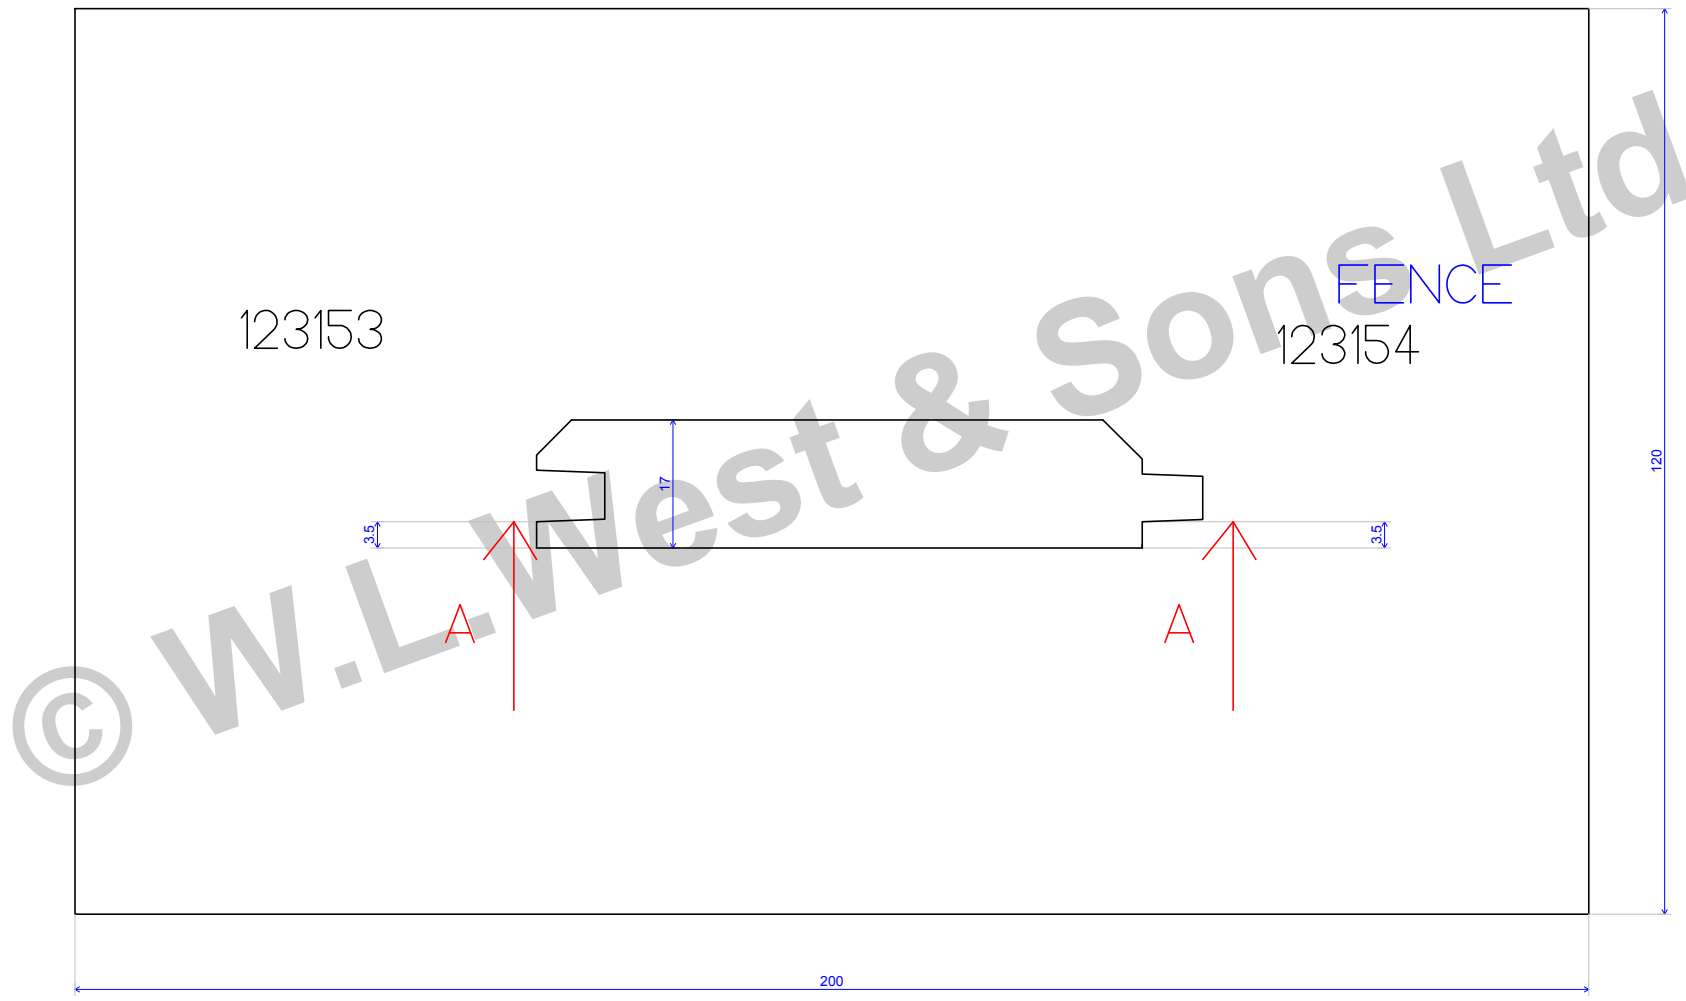

# 1 SIDED MICRO BEVELL

120

200

© W.L. West & Sons Ltd

FENCE

	<b>1 SIDED MICRO BEVELL</b>	Scale : 1.235
02/06/09		

	<b>WLW 10MM T&amp;G</b>	Scale : 1.034
02/06/09	Box 129	

	<b>WLW 11MM T&amp;G</b>	Scale : 1.098
02/06/09		

	<b>WLW 12MM TGV</b>	Scale : 1.164
02/06/09		

		
	<b>WLW 15MM T&amp;G CENTRAL</b>	Scale : 1.034
02/06/09	Box 129/2	

	<b>WLW 15MM TGV</b>	Scale : 1.164
02/06/09	Box 120	

	<b>WLW 16MM 2 SIDED TGV</b>	Scale : 1.098
02/06/09		

	<b>WLW 17MM GARAPA TGV</b>	Scale : 1.034
02/06/09		

	<b>WLW 17MM TGV RANDOM WIDTH</b>	Scale : 1
09/06/09	Box 123A	

	<b>WLW 18MM T&amp;G</b>	Scale : 1.235
02/06/09		

	<b>WLW 19MM CENTRAL T&amp;G</b>	Scale : 1.164
02/06/09		

	<b>WLW 19MM TGV</b> Box 123	Scale : 1.235
02/06/09		

© W.L. West & Sons Ltd

		
	<b>WLW 22MM CENTRAL T&amp;G</b>	Scale : 1.098
02/06/09		

	<b>WLW 27MM TGV</b>	Scale : 1
09/06/09	Box 119	

	<b>WLW 30MM TGV</b>	Scale : 1.098
02/06/09	Box 119B	