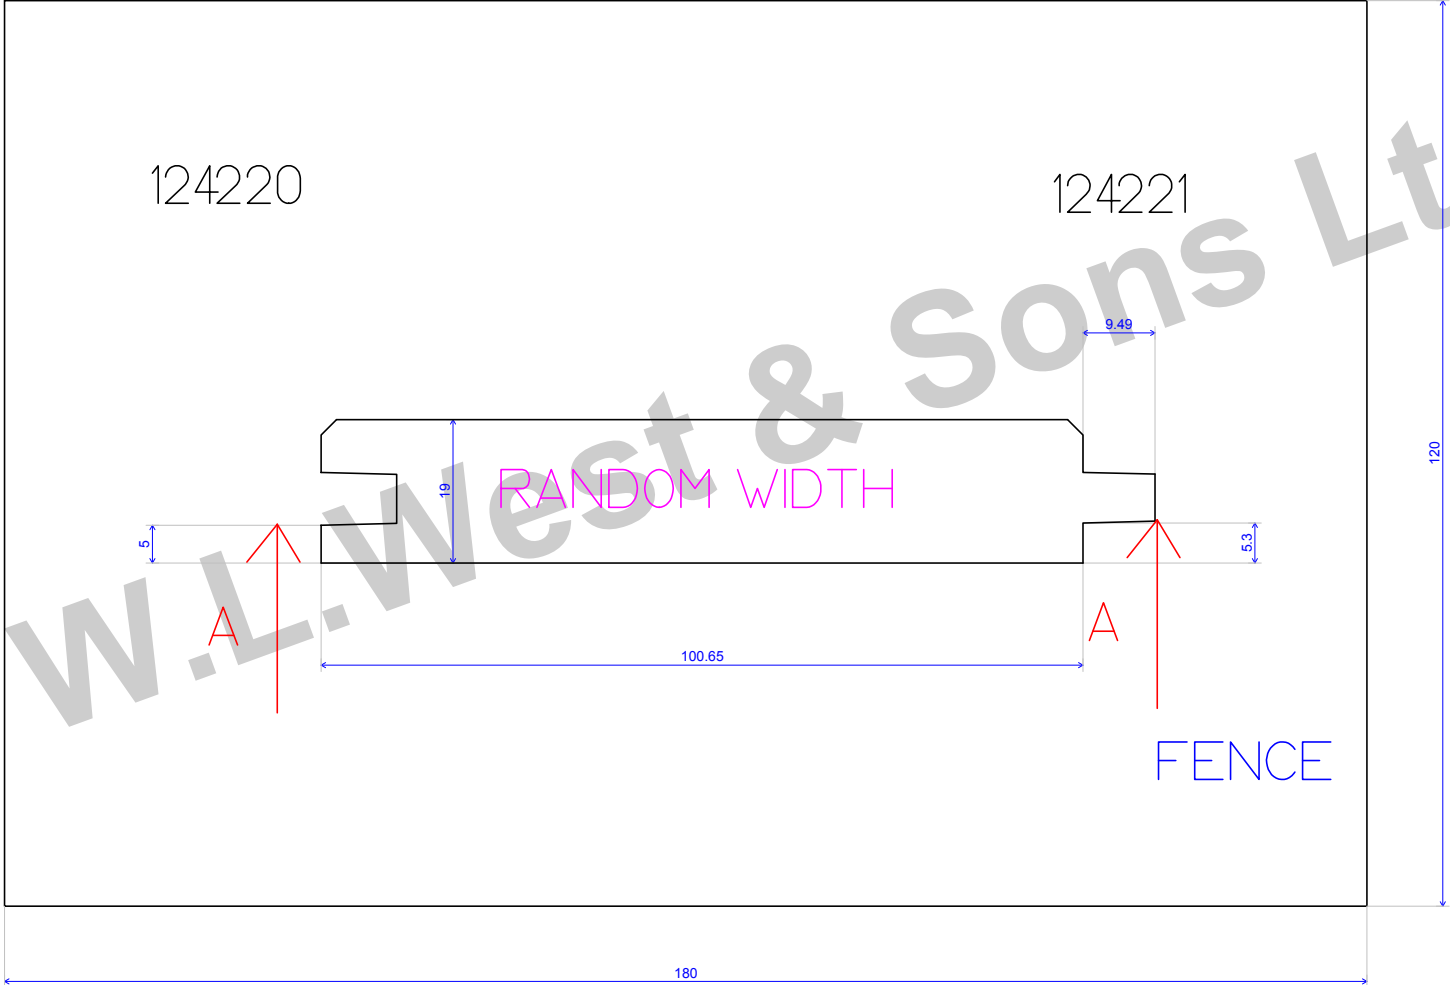

09/06/09

<b>ANGLE T&amp;G 22MM THICK</b>

Scale : 1

	<b>WLW ANGLE TG</b>	Scale : 1.164
09/06/09	Box 127	

	<b>WLW T &amp; G SMALL V</b>	Scale : 1
09/06/09	Box 124	

	<b>WLW TGV WITH MICRO BEVELL</b>	Scale : 1
09/06/09	Box 162	