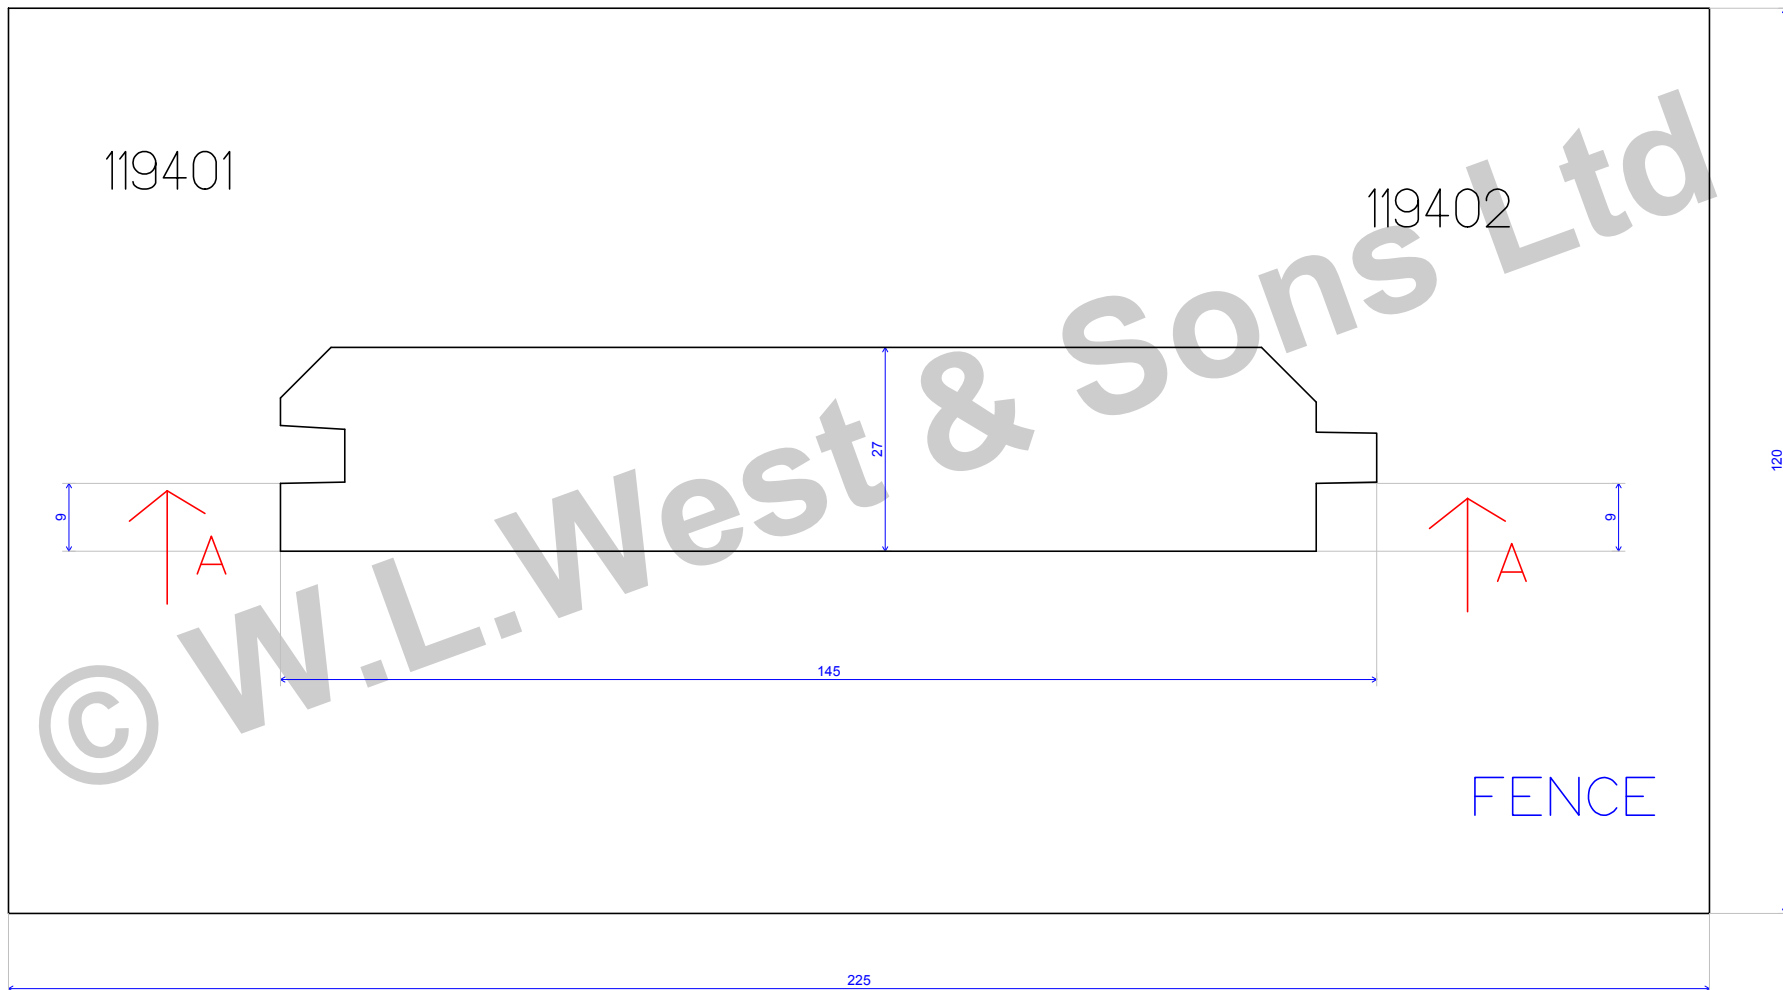

# 1 SIDED MICRO BEVELL

120

200

© W.L. West & Sons Ltd

FENCE

	<b>1 SIDED MICRO BEVELL</b>	Scale : 1.235
02/06/09		

	<b>WLW 10MM T&amp;G</b>	Scale : 1.034
02/06/09	Box 129	

	<b>WLW 11MM T&amp;G</b>	Scale : 1.098
02/06/09		

	<b>WLW 17MM GARAPA TGV</b>	Scale : 1.034
02/06/09		

	<b>WLW 17MM TGV RANDOM WIDTH</b>	Scale : 1
09/06/09	Box 123A	

	<b>WLW 18MM T&amp;G</b>	Scale : 1.235
02/06/09		

	<b>WLW 19MM CENTRAL T&amp;G</b>	Scale : 1.164
02/06/09		

	<b>WLW 19MM TGV</b> Box 123	Scale : 1.235
02/06/09		

© W.L. West & Sons Ltd

		
	<b>WLW 22MM CENTRAL T&amp;G</b>	Scale : 1.098
02/06/09		

	<b>WLW 27MM TGV</b>	Scale : 1
09/06/09	Box 119	

	<b>WLW 30MM TGV</b>	Scale : 1.098
02/06/09	Box 119B	

09/06/09

<b>ANGLE T&amp;G 22MM THICK</b>

Scale : 1

	<b>WLW ANGLE TG</b>	Scale : 1.164
09/06/09	Box 127	

	<b>WLW T &amp; G SMALL V</b>	Scale : 1
09/06/09	Box 124	

	<b>WLW TGV WITH MICRO BEVELL</b>	Scale : 1
09/06/09	Box 162	