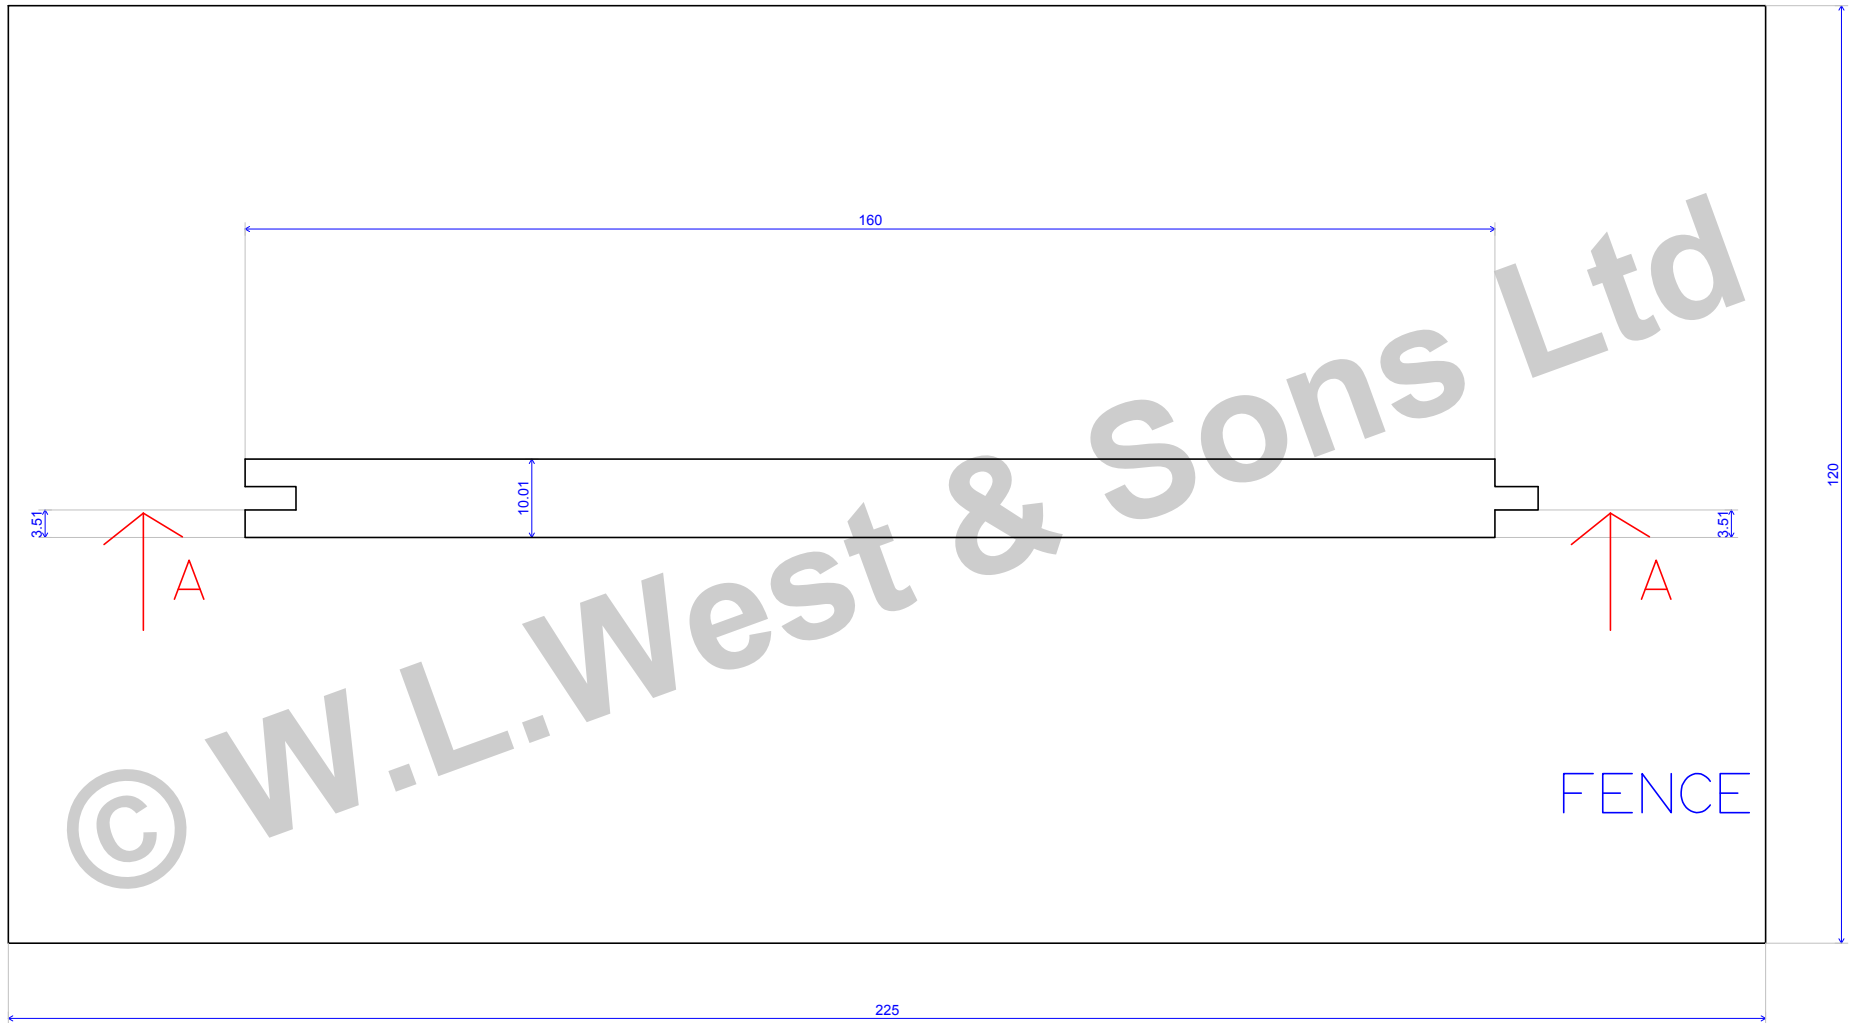

# 1 SIDED MICRO BEVELL

120

200

© W.L. West & Sons Ltd

FENCE

	<b>1 SIDED MICRO BEVELL</b>	Scale : 1.235
02/06/09		

	<b>WLW 10MM T&amp;G</b>	Scale : 1.034
02/06/09	Box 129	

	<b>WLW 11MM T&amp;G</b>	Scale : 1.098
02/06/09		

	<b>WLW 12MM TGV</b>	Scale : 1.164
02/06/09		

		
	<b>WLW 15MM T&amp;G CENTRAL</b>	Scale : 1.034
02/06/09	Box 129/2	

	<b>WLW 15MM TGV</b>	Scale : 1.164
02/06/09	Box 120	

	<b>WLW 16MM 2 SIDED TGV</b>	Scale : 1.098
02/06/09		

	<b>WLW 17MM GARAPA TGV</b>	Scale : 1.034
02/06/09		

	<b>WLW 17MM TGV RANDOM WIDTH</b>	Scale : 1
09/06/09	Box 123A	

	<b>WLW 18MM T&amp;G</b>	Scale : 1.235
02/06/09		

	<b>WLW 19MM CENTRAL T&amp;G</b>	Scale : 1.164
02/06/09		

	<b>WLW 19MM TGV</b> Box 123	Scale : 1.235
02/06/09		

© W.L. West & Sons Ltd

		
	<b>WLW 22MM CENTRAL T&amp;G</b>	Scale : 1.098
02/06/09		

	<b>WLW 27MM TGV</b>	Scale : 1
09/06/09	Box 119	

	<b>WLW 30MM TGV</b>	Scale : 1.098
02/06/09	Box 119B	