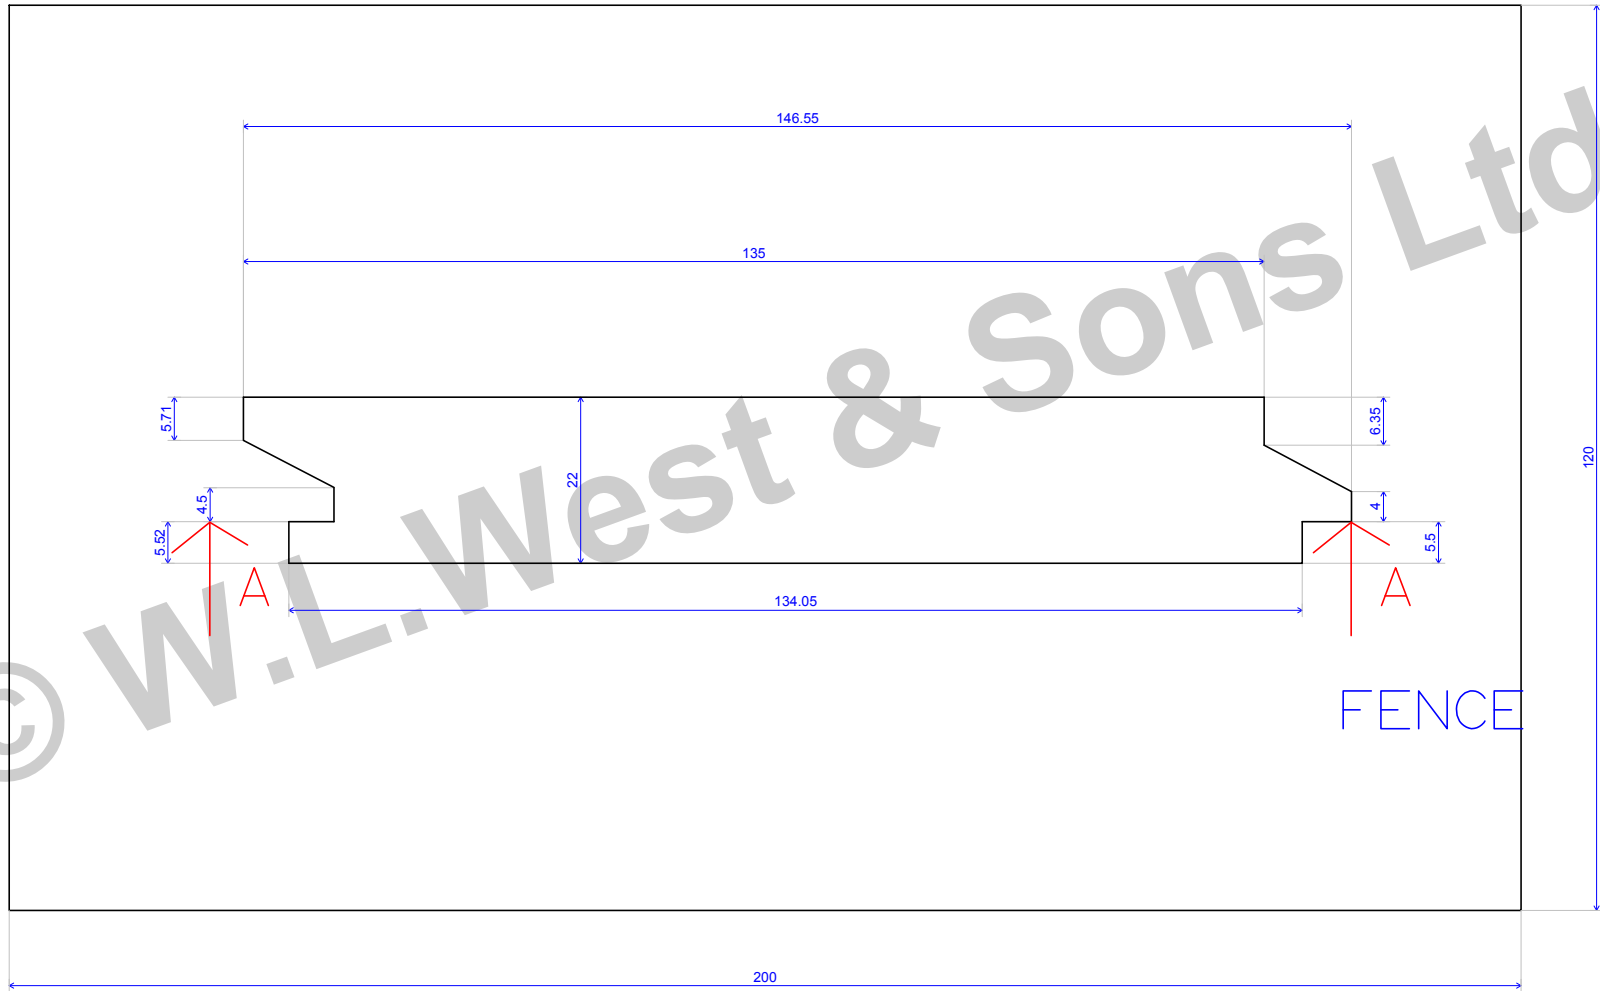

	<b>WLW 19MM TGV</b> Box 123	Scale : 1.235
02/06/09		

© W.L. West & Sons Ltd

		
	<b>WLW 22MM CENTRAL T&amp;G</b>	Scale : 1.098
02/06/09		

	<b>WLW 27MM TGV</b>	Scale : 1
09/06/09	Box 119	

	<b>WLW 30MM TGV</b>	Scale : 1.098
02/06/09	Box 119B	

09/06/09

<b>ANGLE T&amp;G 22MM THICK</b>

Scale : 1

	<b>WLW ANGLE TG</b>	Scale : 1.164
09/06/09	Box 127	

	<b>WLW T &amp; G SMALL V</b>	Scale : 1
09/06/09	Box 124	

	<b>WLW TGV WITH MICRO BEVELL</b>	Scale : 1
09/06/09	Box 162	