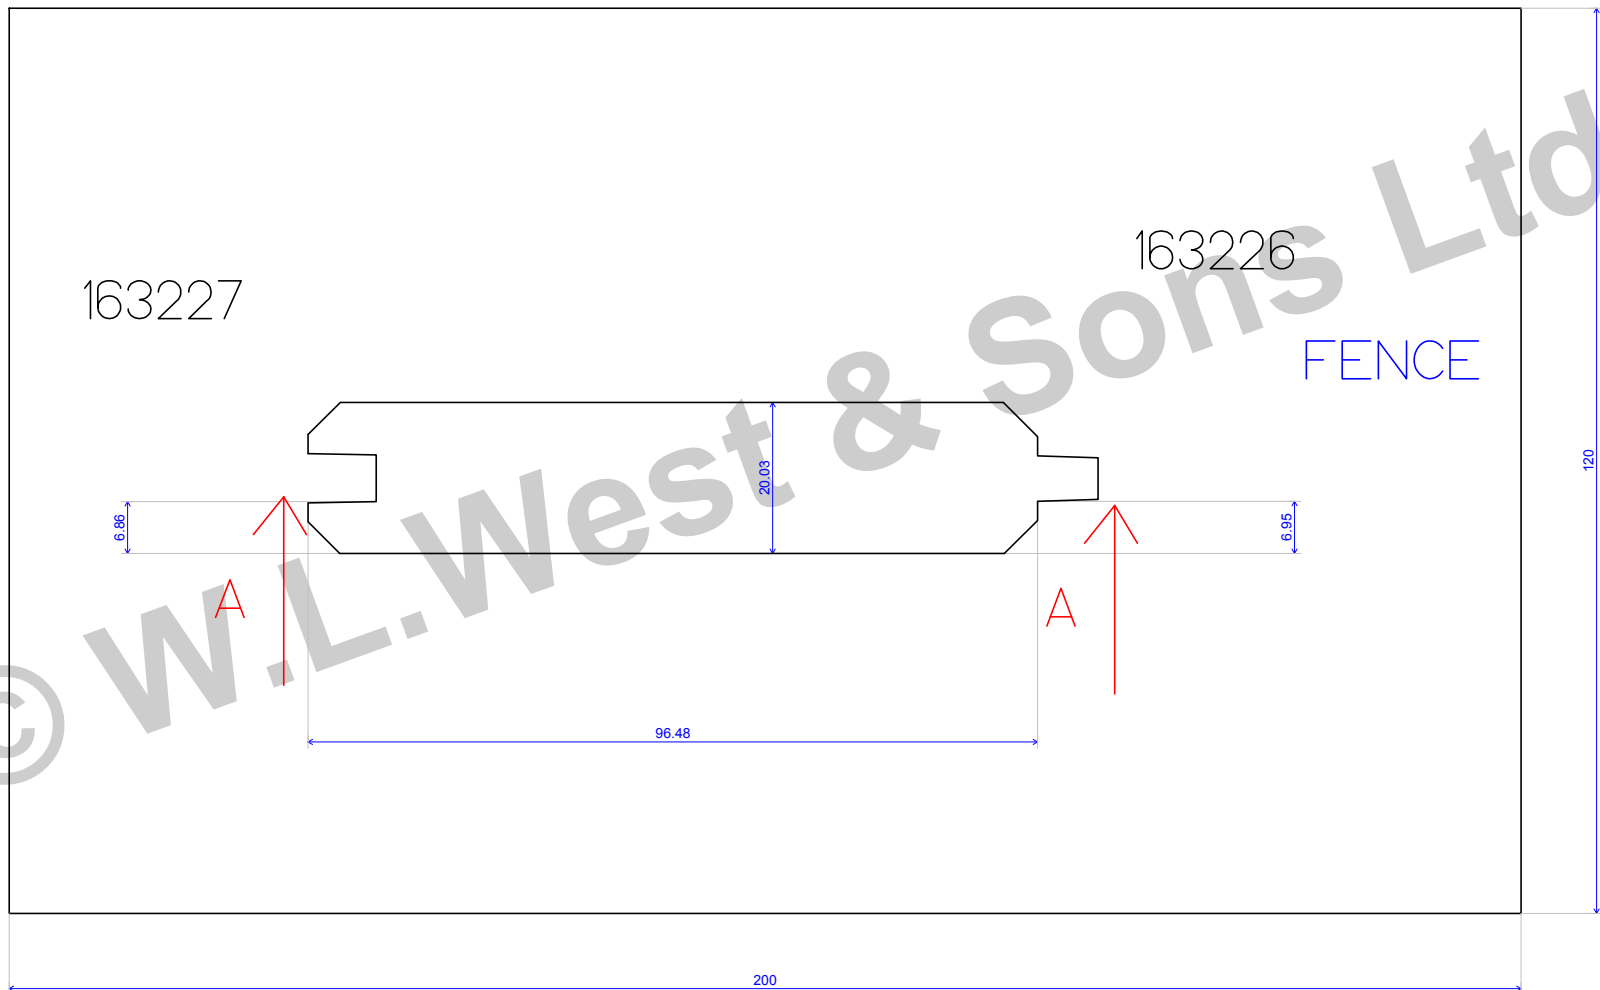

	<b>WLW 19MM TGV</b> Box 123	Scale : 1.235
02/06/09		

© W.L. West & Sons Ltd

		
	<b>WLW 22MM CENTRAL T&amp;G</b>	Scale : 1.098
02/06/09		

	<b>WLW 27MM TGV</b>	Scale : 1
09/06/09	Box 119	

	<b>WLW 30MM TGV</b>	Scale : 1.098
02/06/09	Box 119B	

09/06/09

<b>ANGLE T&amp;G 22MM THICK</b>

Scale : 1

	<b>WLW ANGLE TG</b>	Scale : 1.164
09/06/09	Box 127	

	<b>WLW T &amp; G SMALL V</b>	Scale : 1
09/06/09	Box 124	

	<b>WLW TGV WITH MICRO BEVELL</b>	Scale : 1
09/06/09	Box 162	

© W.L. West & Sons Ltd

		
	<b>WLW T&amp;G</b>	Scale : 1
09/06/09	Box 126	

© W.L. West & Sons Ltd

	<b>WLW TG WITH ROUND</b>	Scale : 1
09/06/09	Box 128	

	<b>WLW TWO FACED TGV</b>	Scale : 1
09/06/09		

	<b>WLW RANDON WIDTH 2 FACE MICRO BEVELL</b>	Scale : 1
09/06/09	Box 164	

	<b>WLW 25MM TGV</b>	Scale : 1
09/06/09	Box 119A	