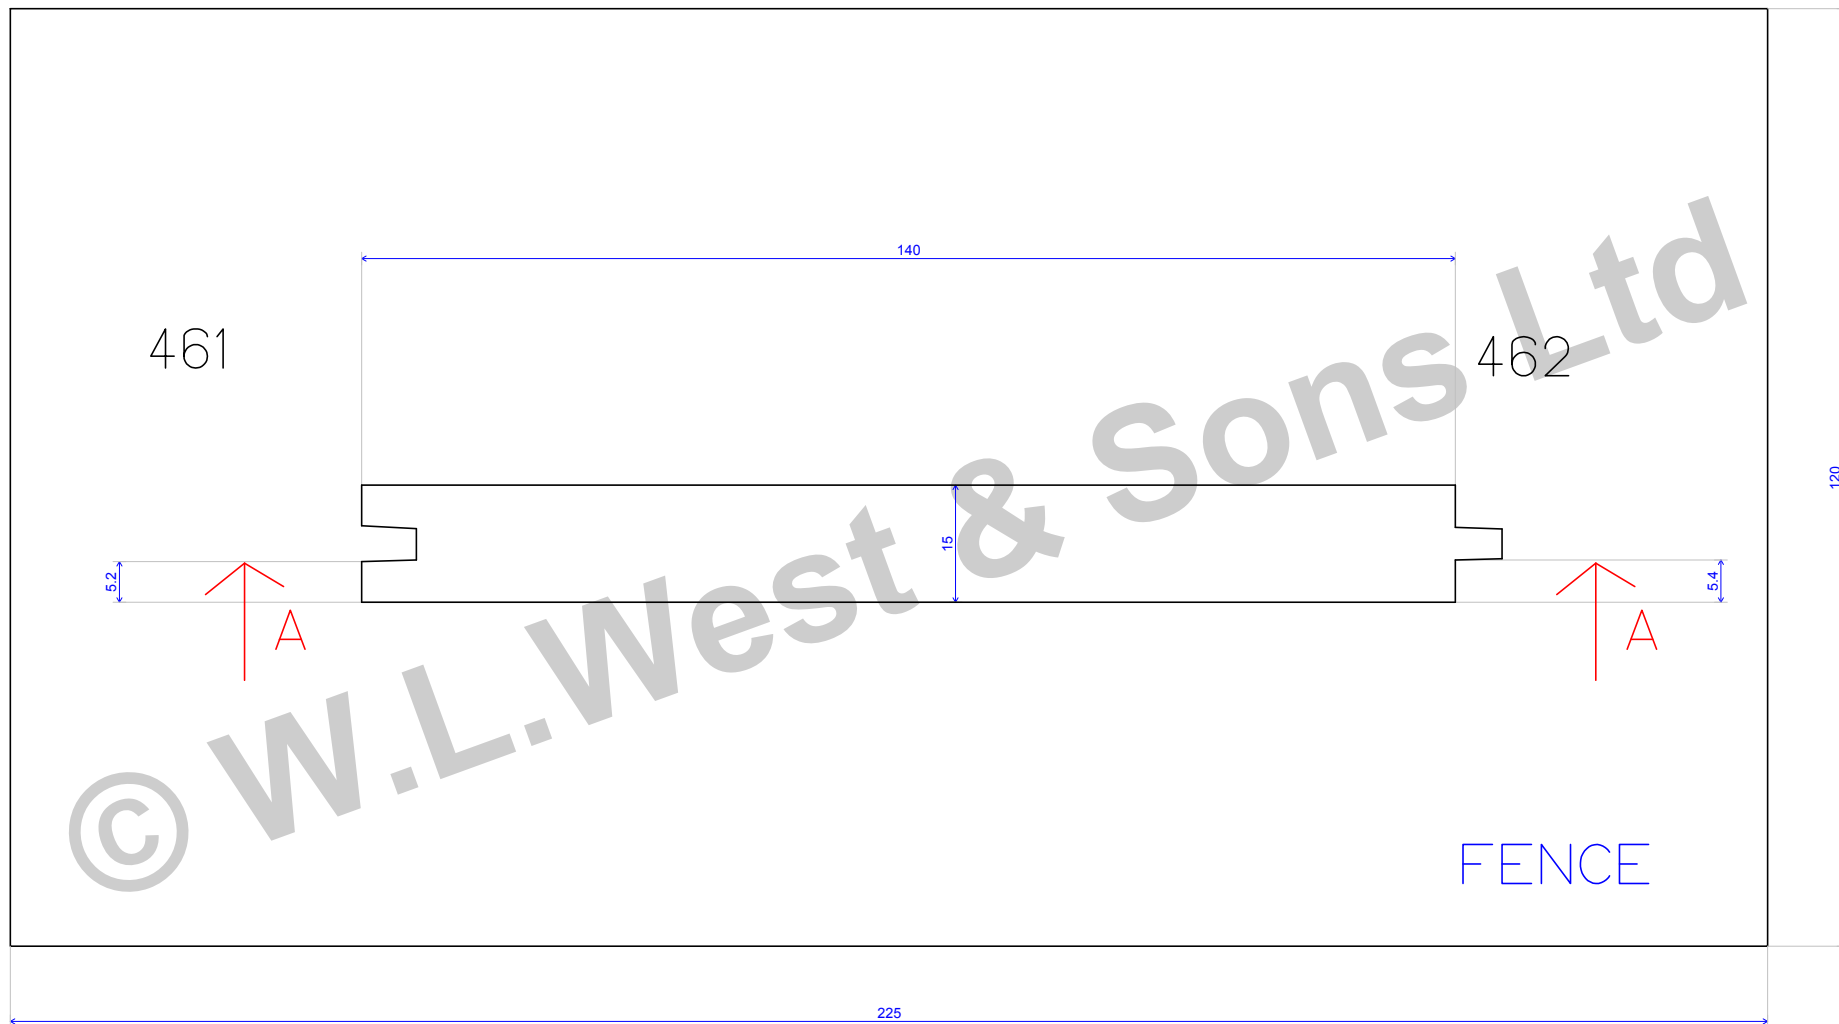

# 1 SIDED MICRO BEVELL

120

200

© W.L. West & Sons Ltd

FENCE

	<b>1 SIDED MICRO BEVELL</b>	Scale : 1.235
02/06/09		

	<b>WLW 10MM T&amp;G</b>	Scale : 1.034
02/06/09	Box 129	

	<b>WLW 11MM T&amp;G</b>	Scale : 1.098
02/06/09		

	<b>WLW 12MM TGV</b>	Scale : 1.164
02/06/09		

		
	<b>WLW 15MM T&amp;G CENTRAL</b>	Scale : 1.034
02/06/09	Box 129/2	

	<b>WLW 15MM TGV</b>	Scale : 1.164
02/06/09	Box 120	

	<b>WLW 16MM 2 SIDED TGV</b>	Scale : 1.098
02/06/09		

	<b>WLW 17MM GARAPA TGV</b>	Scale : 1.034
02/06/09		

	<b>WLW 17MM TGV RANDOM WIDTH</b>	Scale : 1
09/06/09	Box 123A	

	<b>WLW 18MM T&amp;G</b>	Scale : 1.235
02/06/09		

	<b>WLW 19MM CENTRAL T&amp;G</b>	Scale : 1.164
02/06/09		

	<b>WLW 19MM TGV</b> Box 123	Scale : 1.235
02/06/09		

© W.L. West & Sons Ltd

		
	<b>WLW 22MM CENTRAL T&amp;G</b>	Scale : 1.098
02/06/09		

	<b>WLW 27MM TGV</b>	Scale : 1
09/06/09	Box 119	

	<b>WLW 30MM TGV</b>	Scale : 1.098
02/06/09	Box 119B	