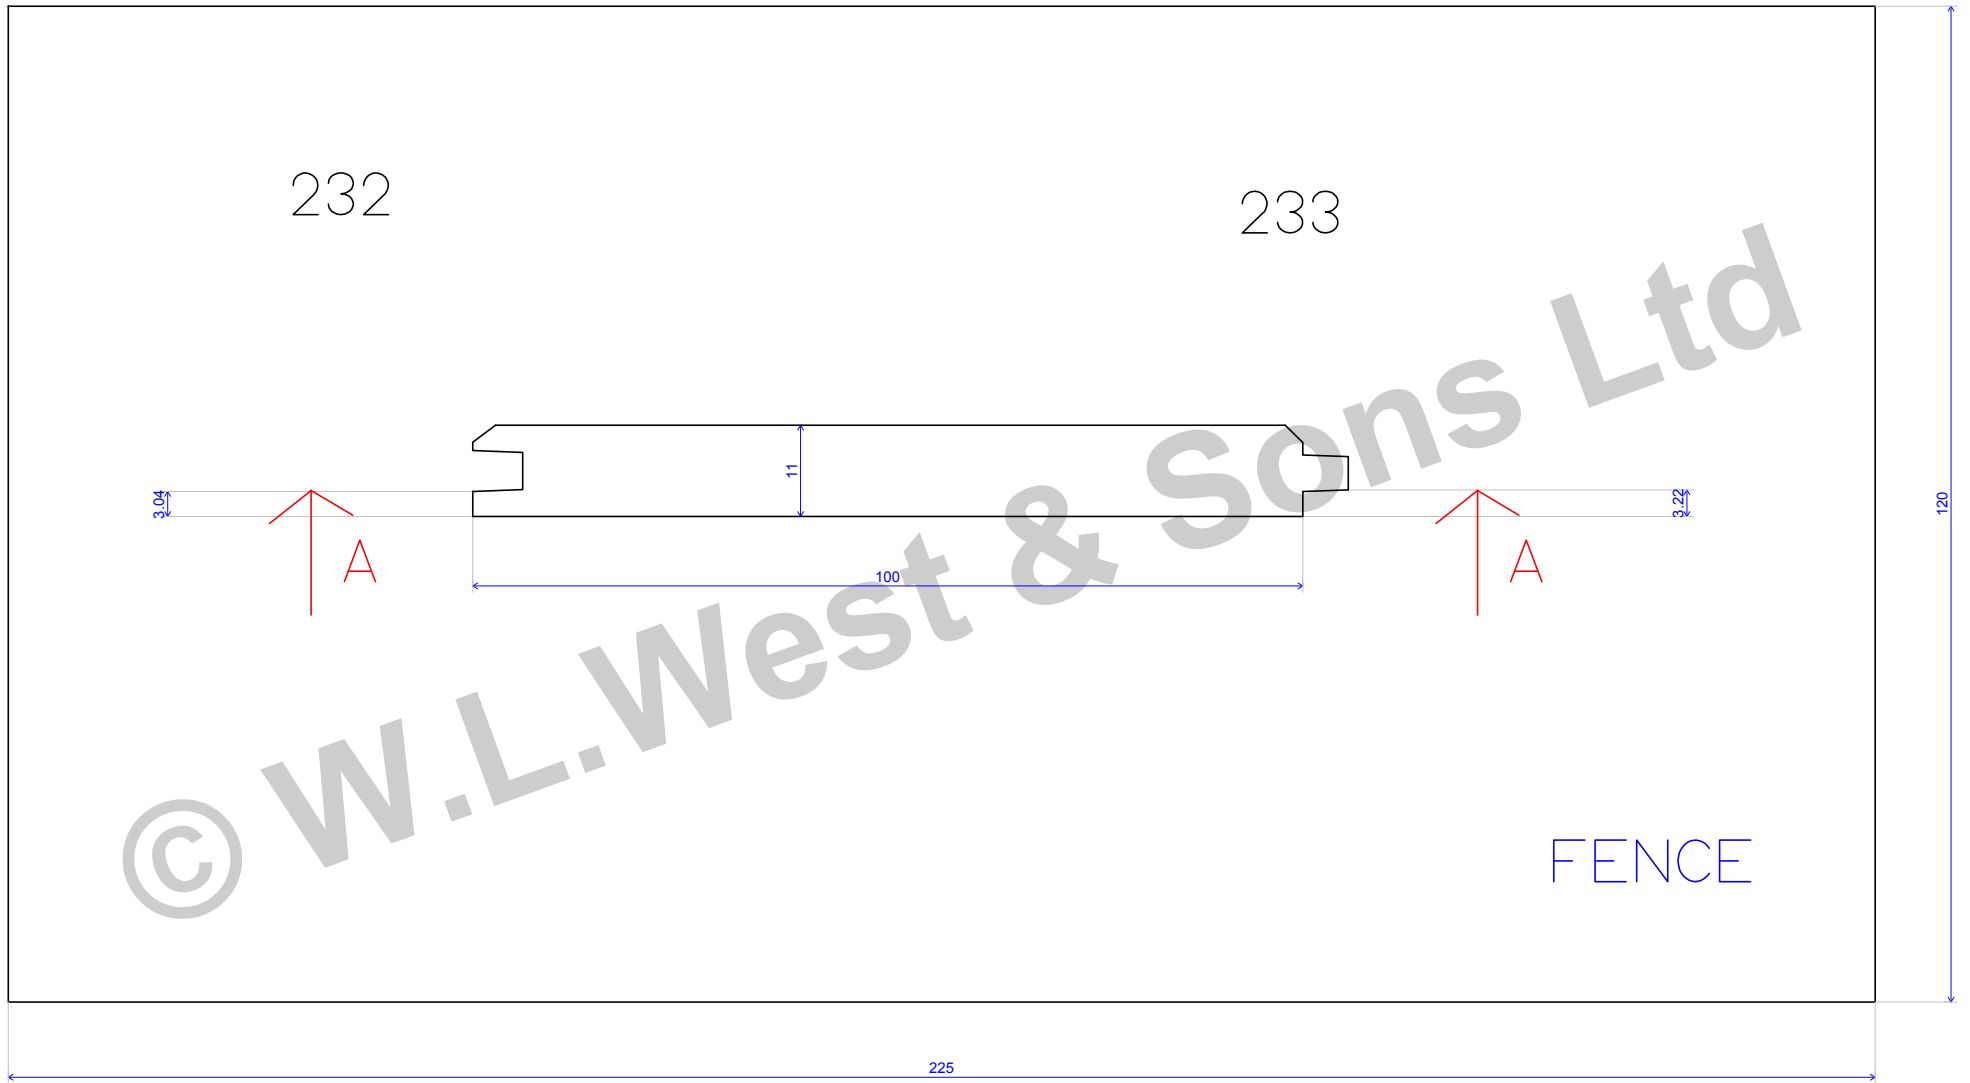

# 1 SIDED MICRO BEVELL

120

200

© W.L. West & Sons Ltd

FENCE

	<b>1 SIDED MICRO BEVELL</b>	Scale : 1.235
02/06/09		

	<b>WLW 10MM T&amp;G</b>	Scale : 1.034
02/06/09	Box 129	

	<b>WLW 11MM T&amp;G</b>	Scale : 1.098
02/06/09		

	<b>WLW 12MM TGV</b>	Scale : 1.164
02/06/09		

		
	<b>WLW 15MM T&amp;G CENTRAL</b>	Scale : 1.034
02/06/09	Box 129/2	

	<b>WLW 15MM TGV</b>	Scale : 1.164
02/06/09	Box 120	

	<b>WLW 16MM 2 SIDED TGV</b>	Scale : 1.098
02/06/09		

	<b>WLW 17MM GARAPA TGV</b>	Scale : 1.034
02/06/09		

	<b>WLW 17MM TGV RANDOM WIDTH</b>	Scale : 1
09/06/09	Box 123A	

	<b>WLW 18MM T&amp;G</b>	Scale : 1.235
02/06/09		

	<b>WLW 19MM CENTRAL T&amp;G</b>	Scale : 1.164
02/06/09		

	<b>WLW 19MM TGV</b> Box 123	Scale : 1.235
02/06/09		

© W.L. West & Sons Ltd

		
	<b>WLW 22MM CENTRAL T&amp;G</b>	Scale : 1.098
02/06/09		

	<b>WLW 27MM TGV</b>	Scale : 1
09/06/09	Box 119	

	<b>WLW 30MM TGV</b>	Scale : 1.098
02/06/09	Box 119B	