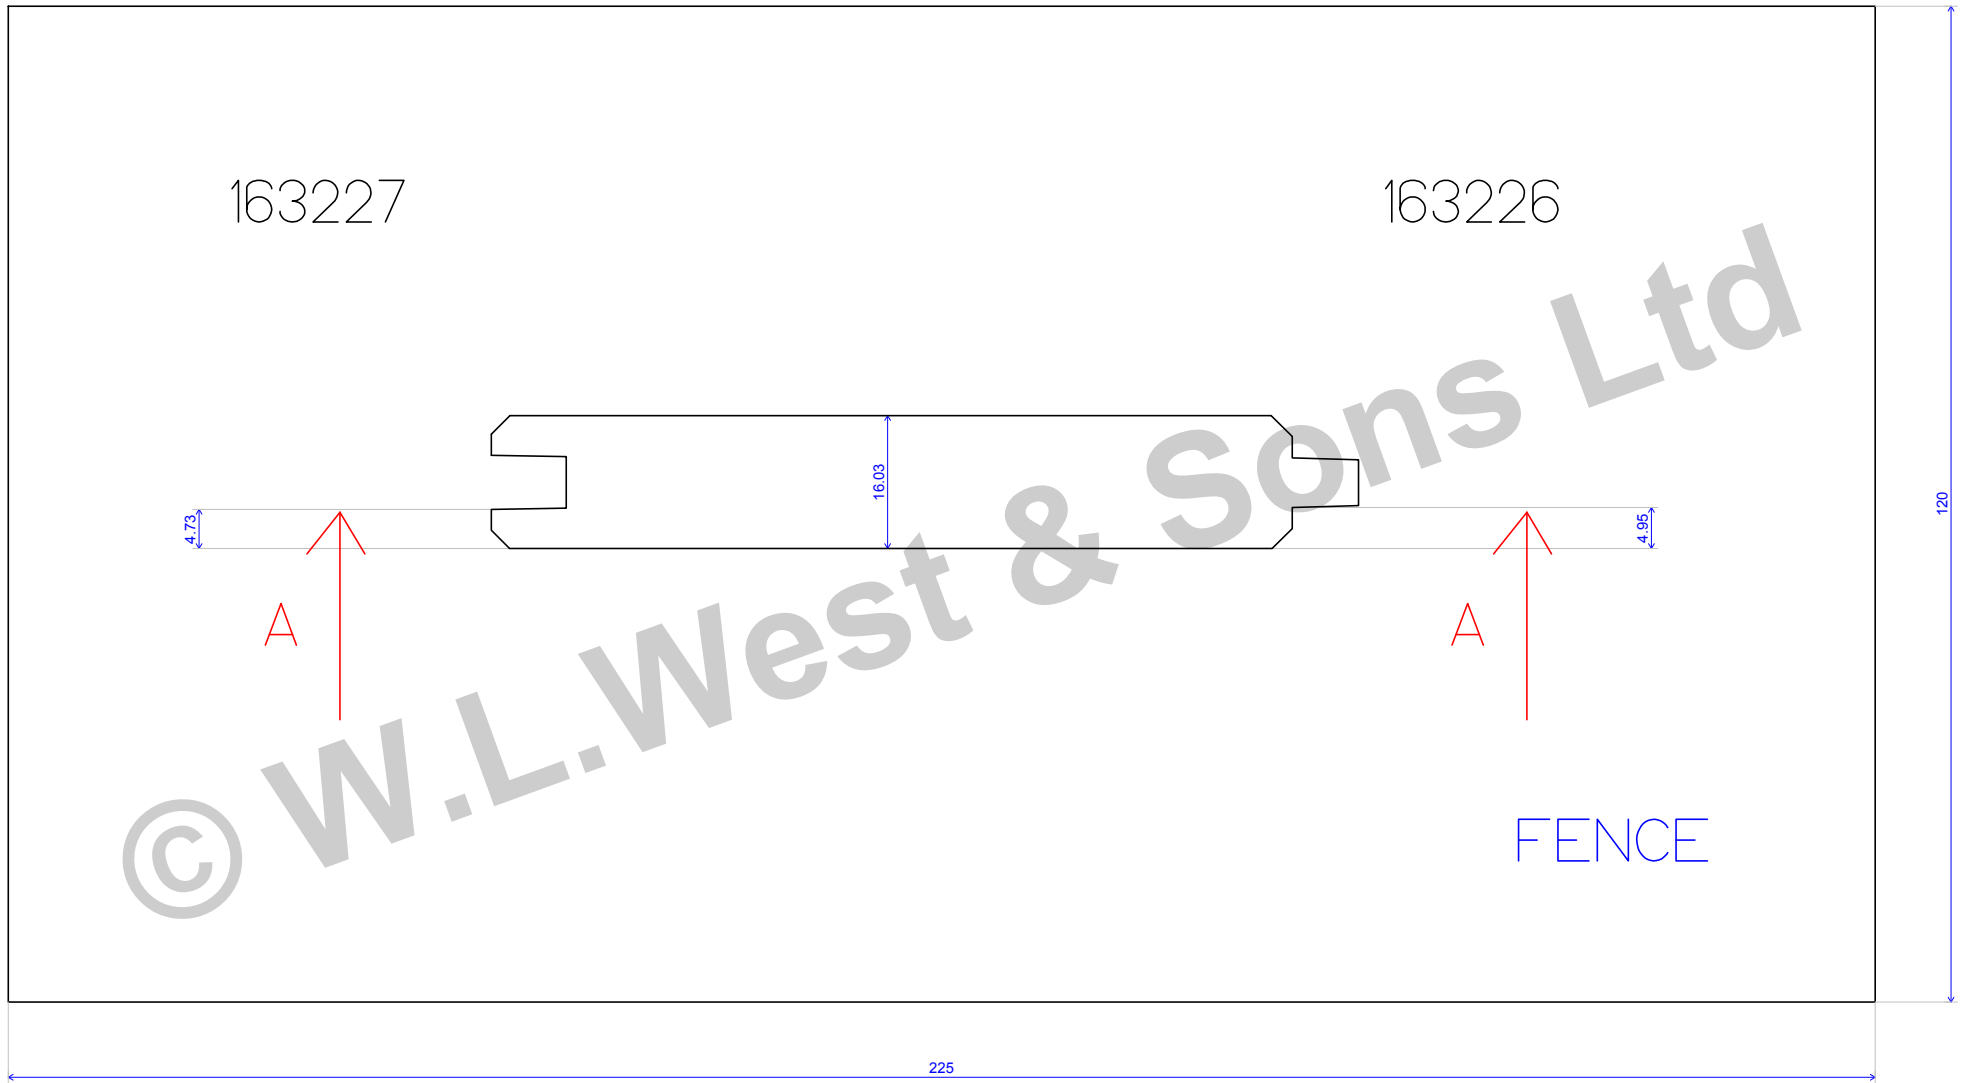

# 1 SIDED MICRO BEVELL

120

200

© W.L. West & Sons Ltd

FENCE

	<b>1 SIDED MICRO BEVELL</b>	Scale : 1.235
02/06/09		

	<b>WLW 10MM T&amp;G</b>	Scale : 1.034
02/06/09	Box 129	

	<b>WLW 11MM T&amp;G</b>	Scale : 1.098
02/06/09		

	<b>WLW 12MM TGV</b>	Scale : 1.164
02/06/09		

		
	<b>WLW 15MM T&amp;G CENTRAL</b>	Scale : 1.034
02/06/09	Box 129/2	

	<b>WLW 15MM TGV</b>	Scale : 1.164
02/06/09	Box 120	

	<b>WLW 16MM 2 SIDED TGV</b>	Scale : 1.098
02/06/09		

	<b>WLW 17MM GARAPA TGV</b>	Scale : 1.034
02/06/09		

	<b>WLW 17MM TGV RANDOM WIDTH</b>	Scale : 1
09/06/09	Box 123A	

	<b>WLW 18MM T&amp;G</b>	Scale : 1.235
02/06/09		

	<b>WLW 19MM CENTRAL T&amp;G</b>	Scale : 1.164
02/06/09		

	<b>WLW 19MM TGV</b> Box 123	Scale : 1.235
02/06/09		

© W.L. West & Sons Ltd

		
	<b>WLW 22MM CENTRAL T&amp;G</b>	Scale : 1.098
02/06/09		

	<b>WLW 27MM TGV</b>	Scale : 1
09/06/09	Box 119	

	<b>WLW 30MM TGV</b>	Scale : 1.098
02/06/09	Box 119B	