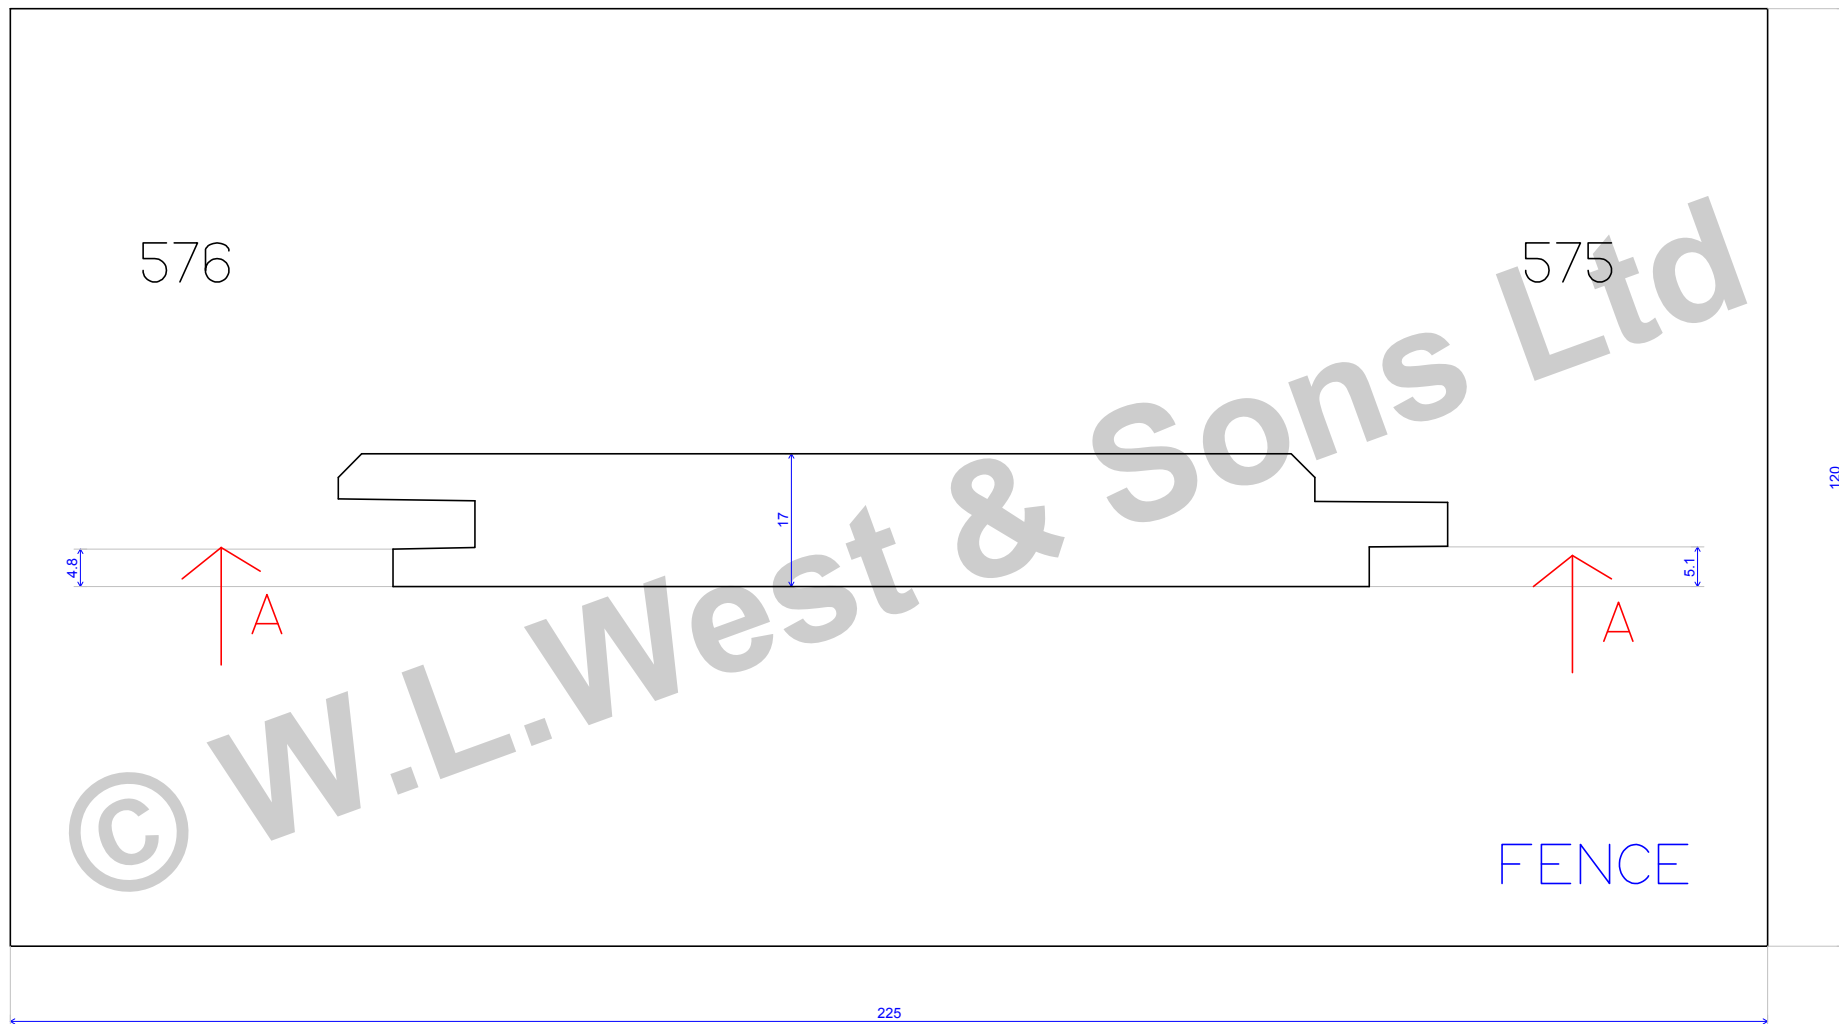

# 1 SIDED MICRO BEVELL

120

200

© W.L. West & Sons Ltd

FENCE

	<b>1 SIDED MICRO BEVELL</b>	Scale : 1.235
02/06/09		

	<b>WLW 10MM T&amp;G</b>	Scale : 1.034
02/06/09	Box 129	

	<b>WLW 11MM T&amp;G</b>	Scale : 1.098
02/06/09		

	<b>WLW 12MM TGV</b>	Scale : 1.164
02/06/09		

		
	<b>WLW 15MM T&amp;G CENTRAL</b>	Scale : 1.034
02/06/09	Box 129/2	

	<b>WLW 15MM TGV</b>	Scale : 1.164
02/06/09	Box 120	

	<b>WLW 16MM 2 SIDED TGV</b>	Scale : 1.098
02/06/09		

	<b>WLW 17MM GARAPA TGV</b>	Scale : 1.034
02/06/09		

	<b>WLW 17MM TGV RANDOM WIDTH</b>	Scale : 1
09/06/09	Box 123A	

	<b>WLW 18MM T&amp;G</b>	Scale : 1.235
02/06/09		

	<b>WLW 19MM CENTRAL T&amp;G</b>	Scale : 1.164
02/06/09		

	<b>WLW 19MM TGV</b> Box 123	Scale : 1.235
02/06/09		

© W.L. West & Sons Ltd

		
	<b>WLW 22MM CENTRAL T&amp;G</b>	Scale : 1.098
02/06/09		

	<b>WLW 27MM TGV</b>	Scale : 1
09/06/09	Box 119	

	<b>WLW 30MM TGV</b>	Scale : 1.098
02/06/09	Box 119B	