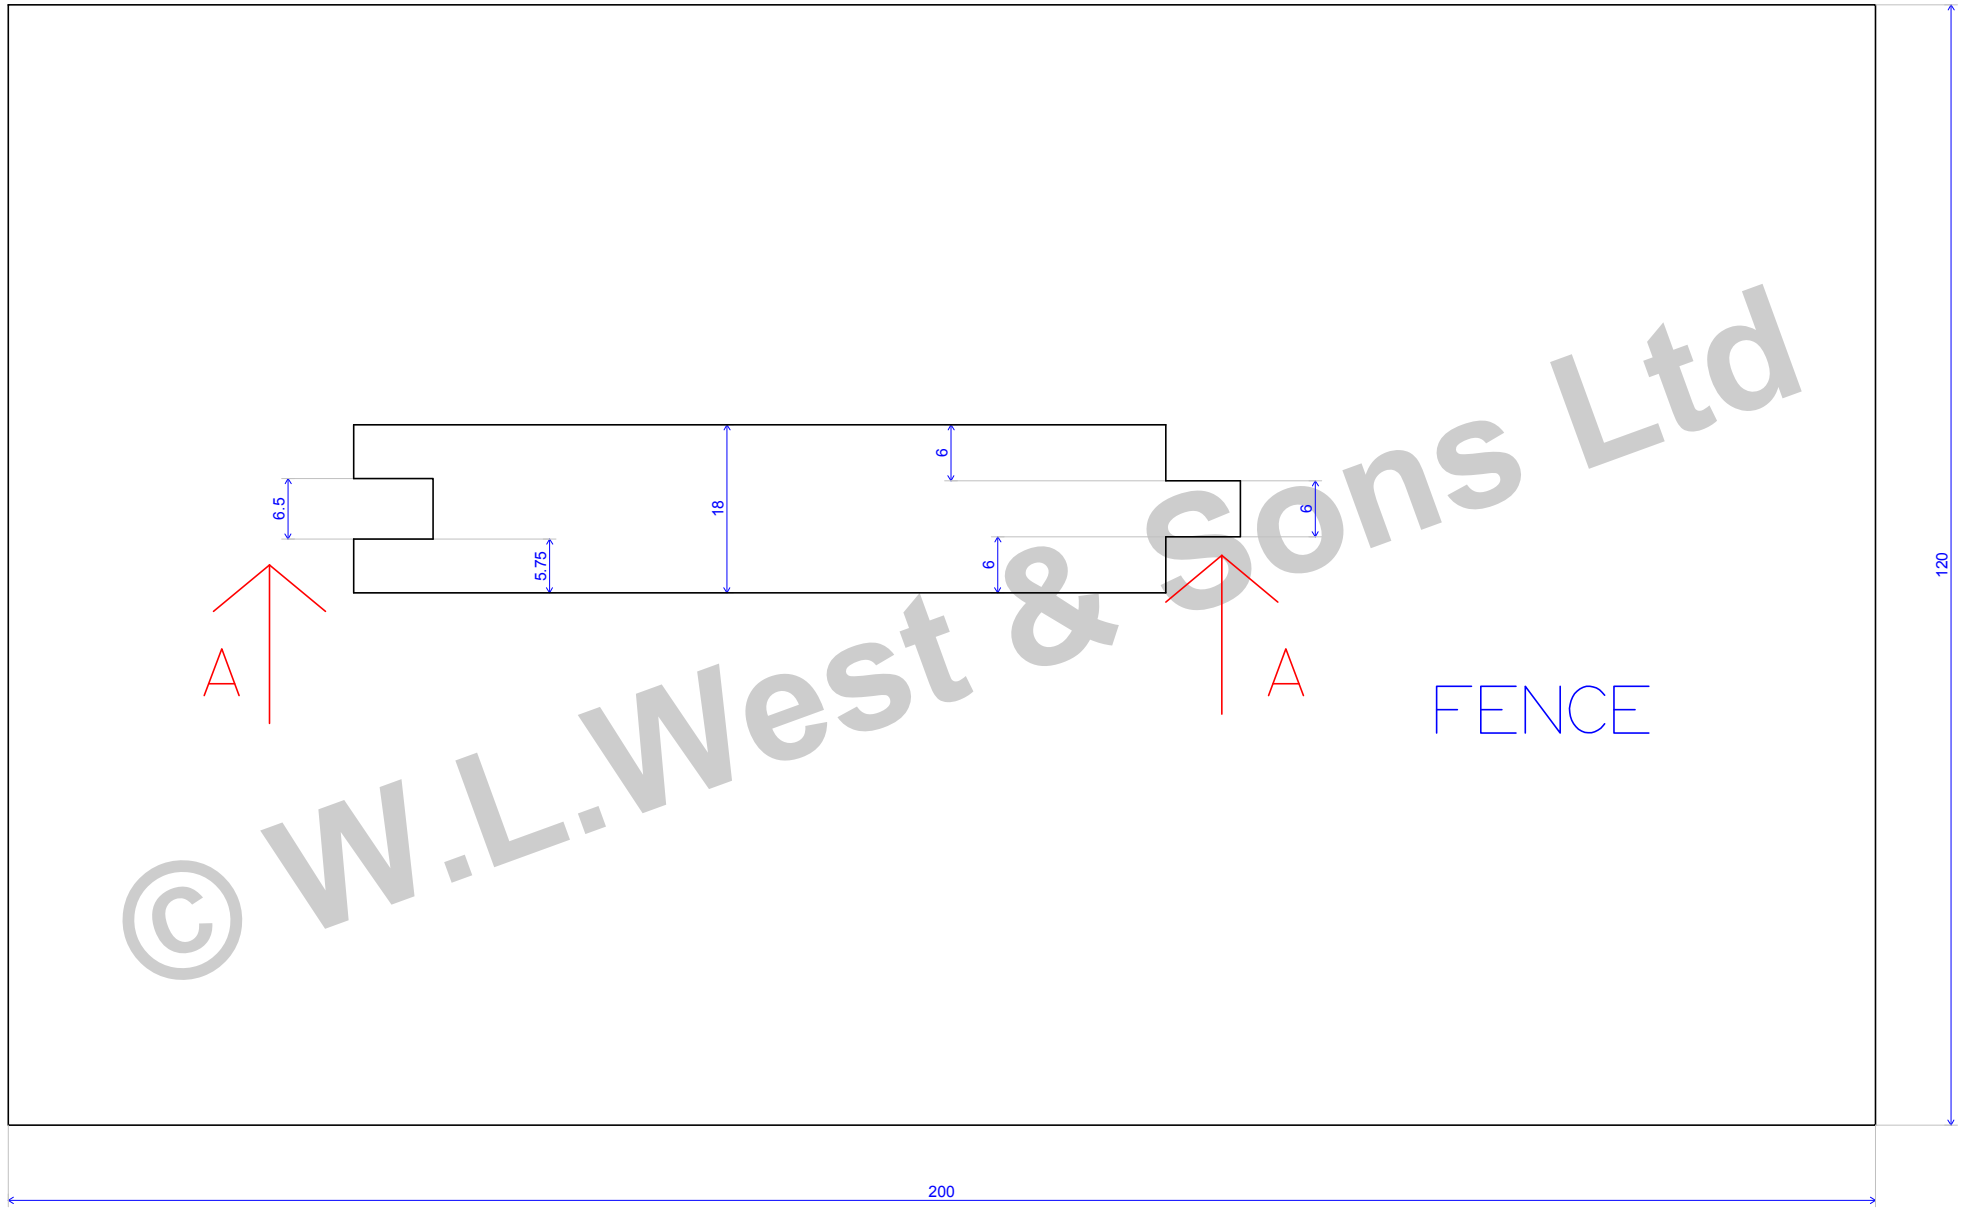

# 1 SIDED MICRO BEVELL

120

200

© W.L. West & Sons Ltd

FENCE

	<b>1 SIDED MICRO BEVELL</b>	Scale : 1.235
02/06/09		

	<b>WLW 10MM T&amp;G</b>	Scale : 1.034
02/06/09	Box 129	

	<b>WLW 11MM T&amp;G</b>	Scale : 1.098
02/06/09		

	<b>WLW 12MM TGV</b>	Scale : 1.164
02/06/09		

		
	<b>WLW 15MM T&amp;G CENTRAL</b>	Scale : 1.034
02/06/09	Box 129/2	

	<b>WLW 15MM TGV</b>	Scale : 1.164
02/06/09	Box 120	

	<b>WLW 16MM 2 SIDED TGV</b>	Scale : 1.098
02/06/09		

	<b>WLW 17MM GARAPA TGV</b>	Scale : 1.034
02/06/09		

	<b>WLW 17MM TGV RANDOM WIDTH</b>	Scale : 1
09/06/09	Box 123A	

	<b>WLW 18MM T&amp;G</b>	Scale : 1.235
02/06/09		

	<b>WLW 19MM CENTRAL T&amp;G</b>	Scale : 1.164
02/06/09		

	<b>WLW 19MM TGV</b> Box 123	Scale : 1.235
02/06/09		

© W.L. West & Sons Ltd

		
	<b>WLW 22MM CENTRAL T&amp;G</b>	Scale : 1.098
02/06/09		

	<b>WLW 27MM TGV</b>	Scale : 1
09/06/09	Box 119	

	<b>WLW 30MM TGV</b>	Scale : 1.098
02/06/09	Box 119B	