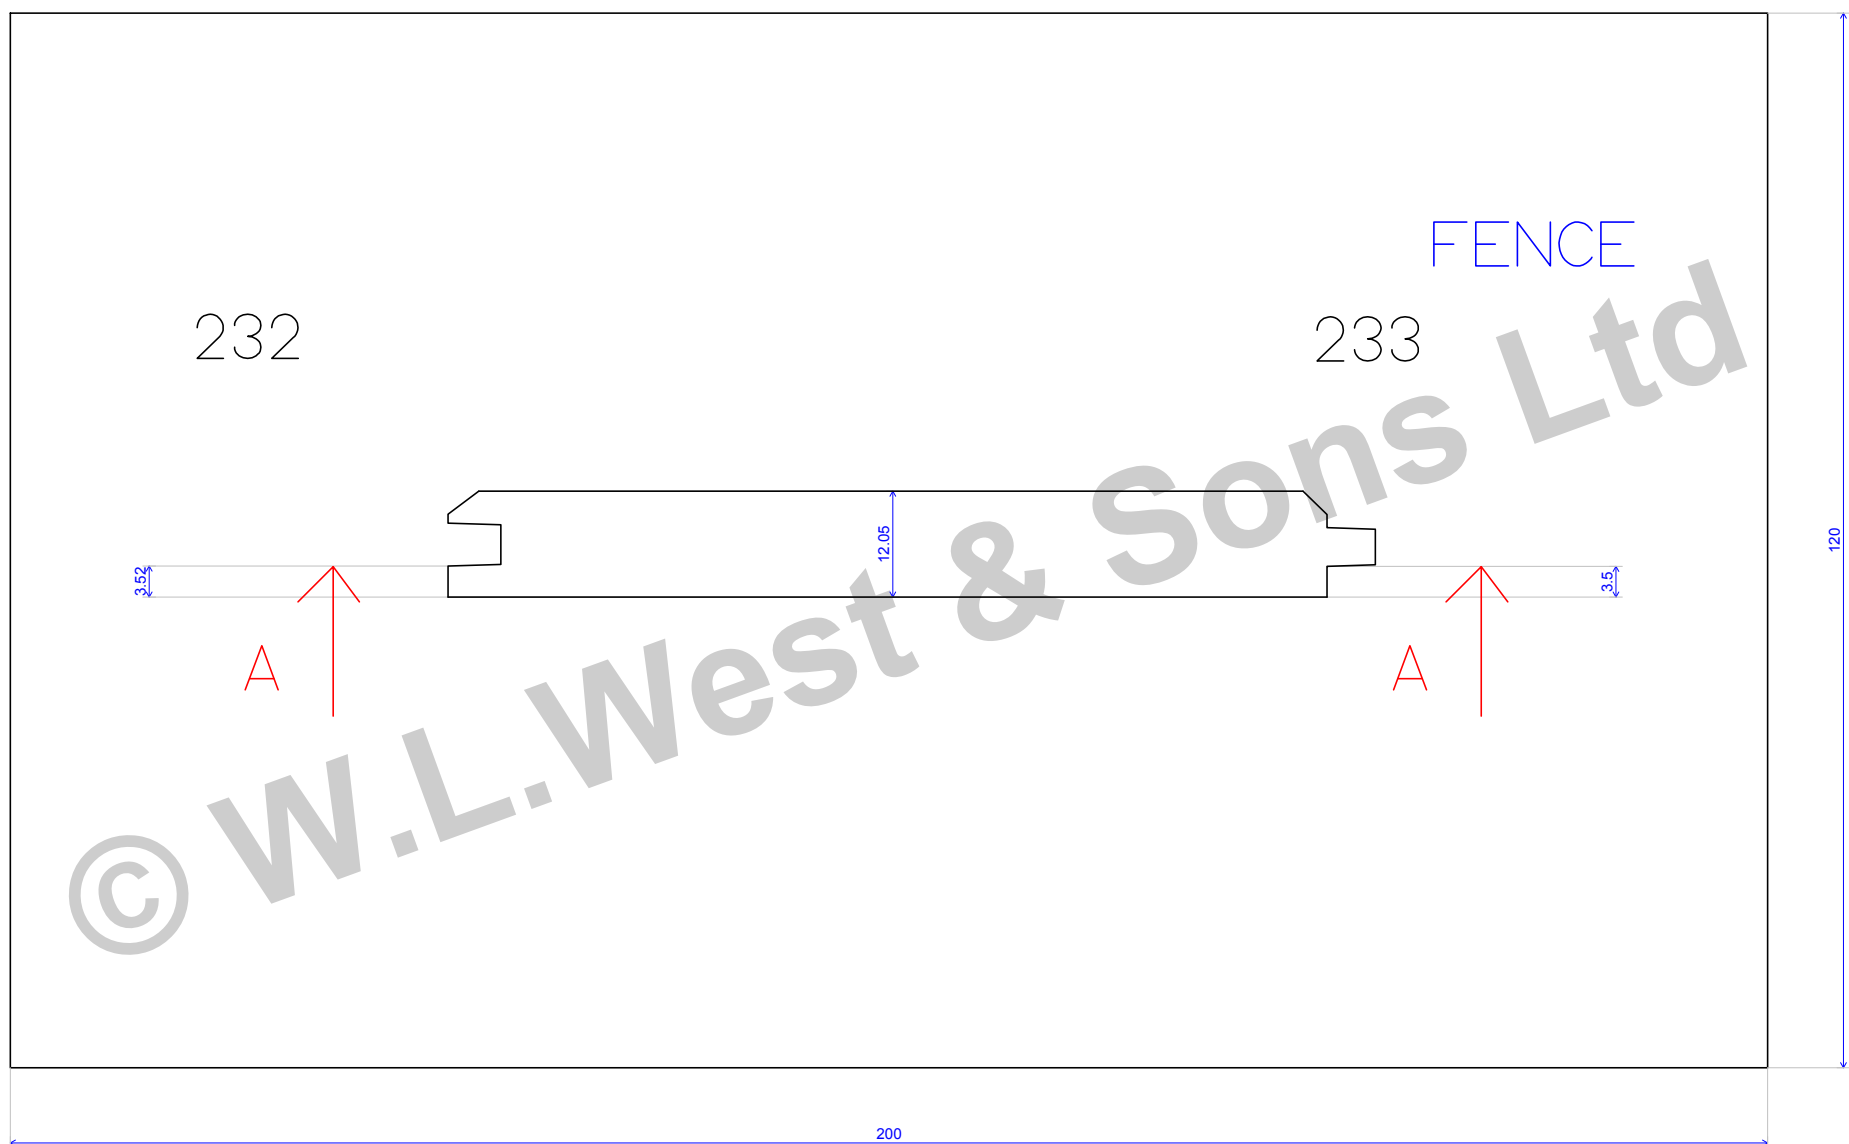

# 1 SIDED MICRO BEVELL

120

200

© W.L. West & Sons Ltd

FENCE

	<b>1 SIDED MICRO BEVELL</b>	Scale : 1.235
02/06/09		

	<b>WLW 10MM T&amp;G</b>	Scale : 1.034
02/06/09	Box 129	

	<b>WLW 11MM T&amp;G</b>	Scale : 1.098
02/06/09		

	<b>WLW 12MM TGV</b>	Scale : 1.164
02/06/09		

		
	<b>WLW 15MM T&amp;G CENTRAL</b>	Scale : 1.034
02/06/09	Box 129/2	

	<b>WLW 15MM TGV</b>	Scale : 1.164
02/06/09	Box 120	

	<b>WLW 16MM 2 SIDED TGV</b>	Scale : 1.098
02/06/09		

	<b>WLW 19MM TGV</b> Box 123	Scale : 1.235
02/06/09		

© W.L. West & Sons Ltd

		
	<b>WLW 22MM CENTRAL T&amp;G</b>	Scale : 1.098
02/06/09		

	<b>WLW 27MM TGV</b>	Scale : 1
09/06/09	Box 119	

	<b>WLW 30MM TGV</b>	Scale : 1.098
02/06/09	Box 119B	

09/06/09

<b>ANGLE T&amp;G 22MM THICK</b>

Scale : 1

	<b>WLW ANGLE TG</b>	Scale : 1.164
09/06/09	Box 127	

	<b>WLW T &amp; G SMALL V</b>	Scale : 1
09/06/09	Box 124	

	<b>WLW TGV WITH MICRO BEVELL</b>	Scale : 1
09/06/09	Box 162	