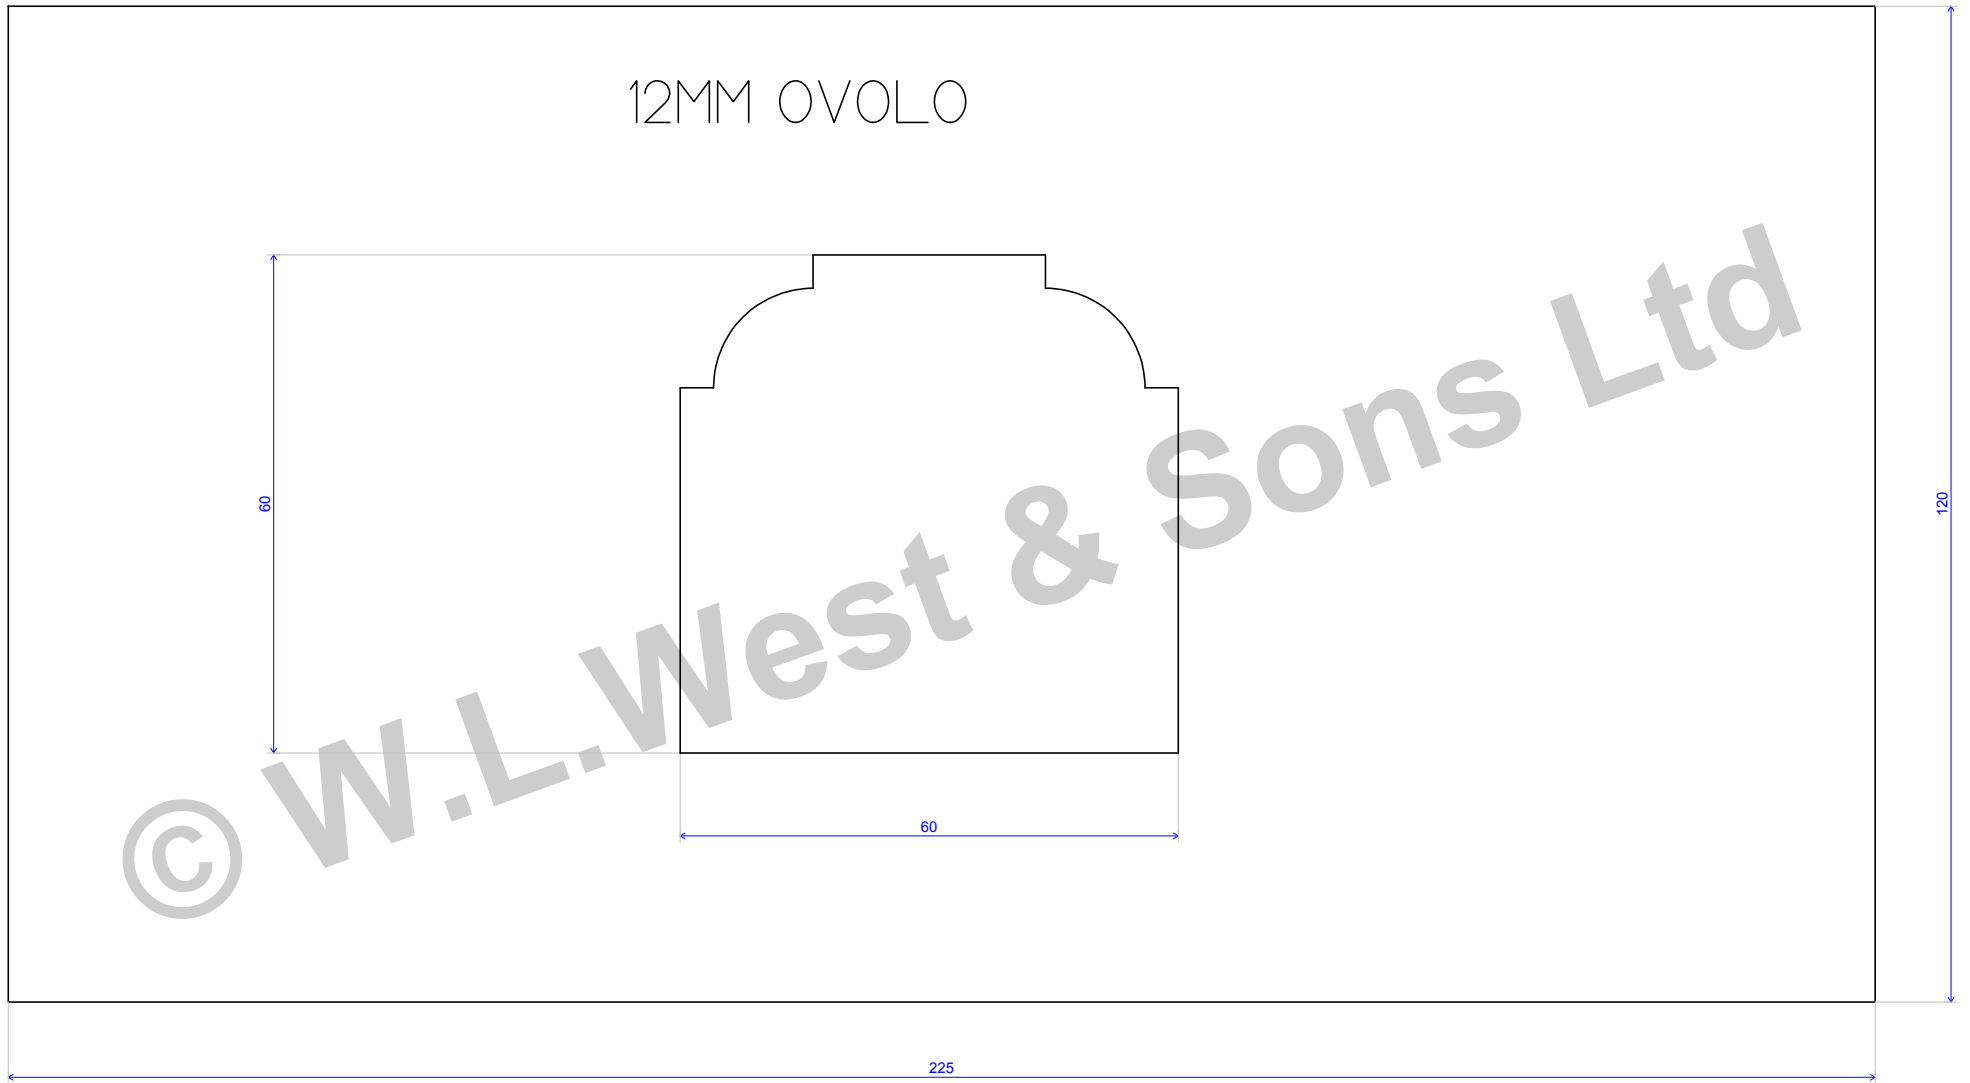

	WLW 10MM OVOLO	Scale : 1.235
29/05/09		

214074

© W.L. West & Sons Ltd

FENCE

	WLW 12MM OVOLO	Scale : 1.235
29/05/09	Box 214	

12MM OVOLO

	WLW 2 X 12MM OVOLO	Scale : 1.098
29/05/09		

	WLW 8MM OVOLO	Scale : 1.164
29/05/09	Box 215	