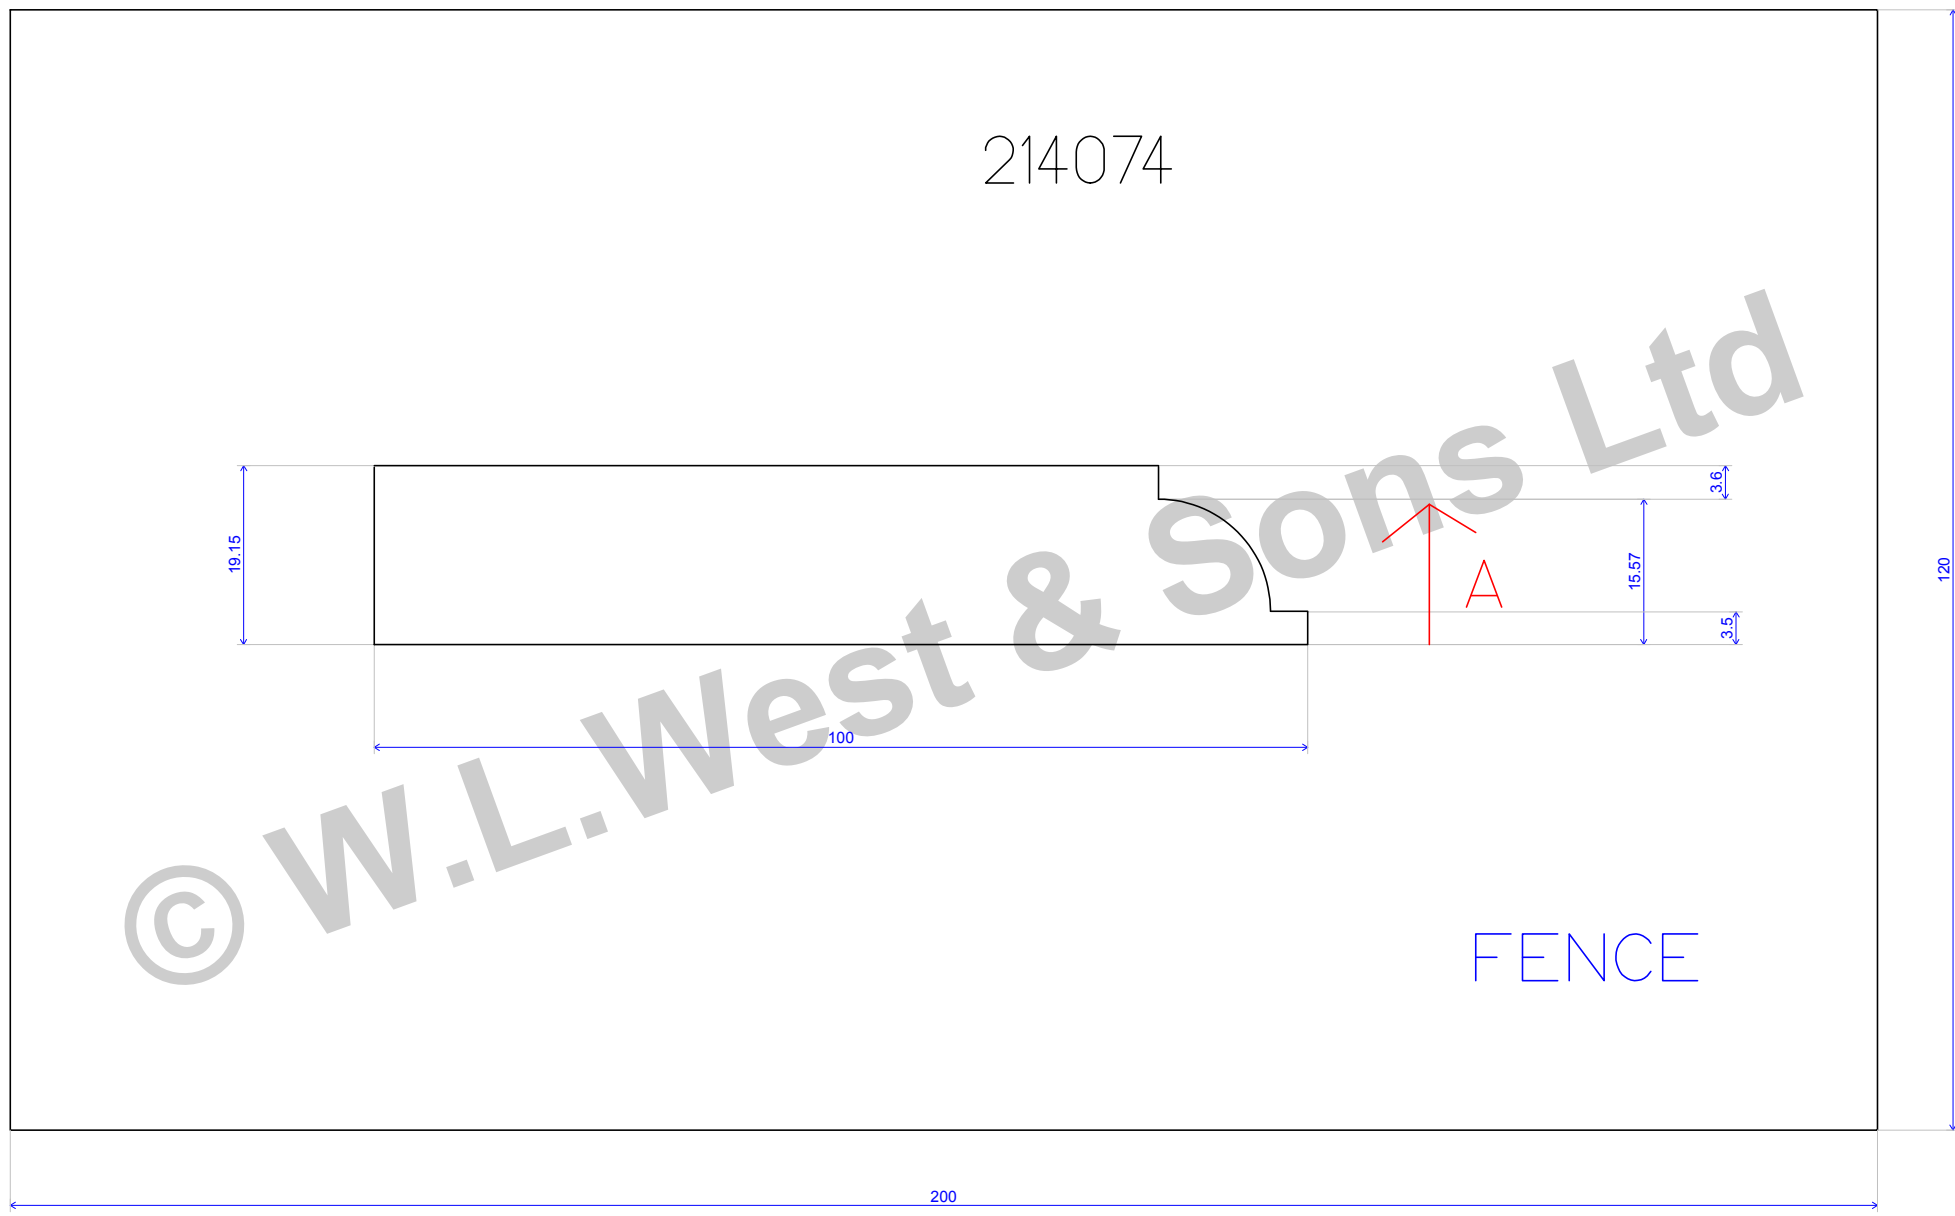

	WLW 10MM OVOLO	Scale : 1.235
29/05/09		

214074

© W.L. West & Sons Ltd

FENCE

	WLW 12MM OVOLO	Scale : 1.235
29/05/09	Box 214	

12MM OVOLO

	WLW 2 X 12MM OVOLO	Scale : 1.098
29/05/09		

	WLW 8MM OVOLO	Scale : 1.164
29/05/09	Box 215	