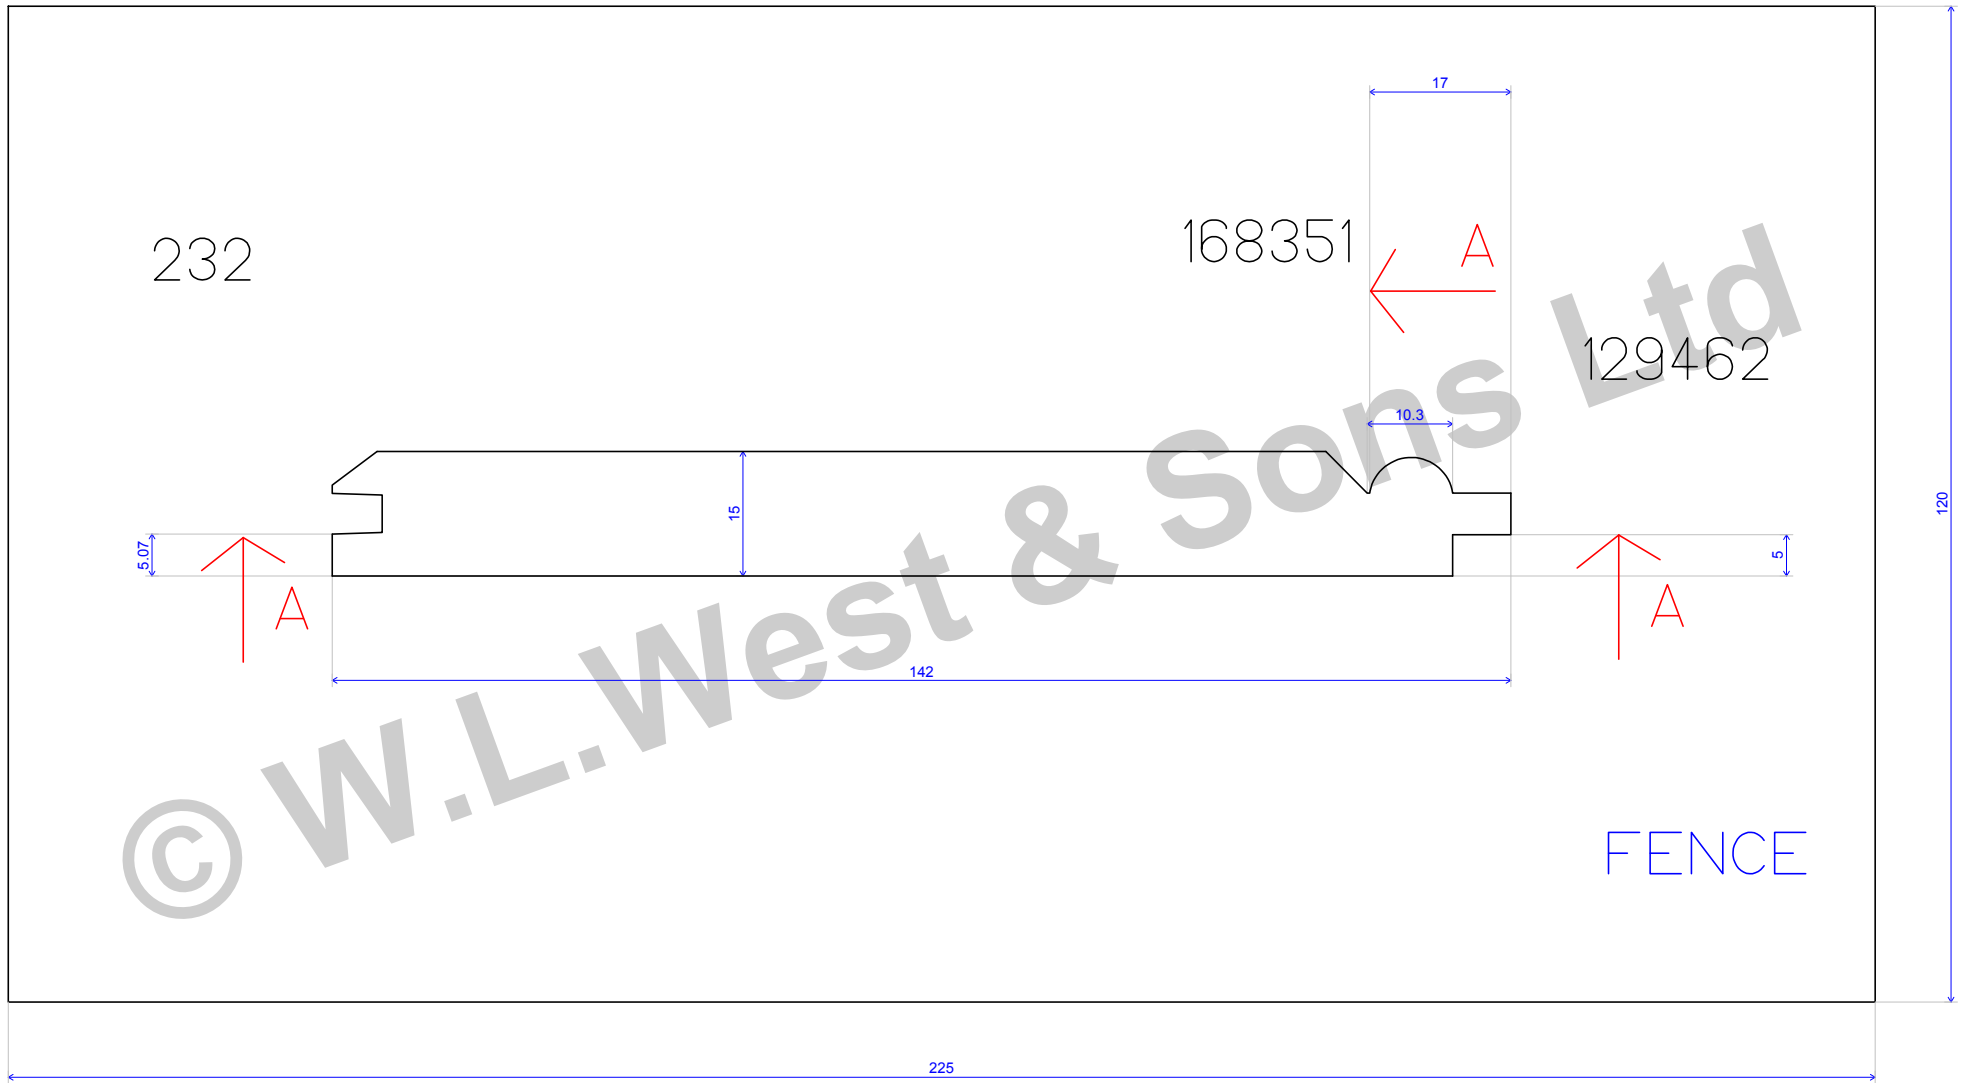

	<b>D. CEDAR CLADDING</b>	Scale : 1
16/06/09	Box 729	

	<b>10MM COCKBEAD</b>	Scale : 1.164
19/05/09	Box 167	

	<b>WLW 8MM COCKBEAD WITH V 20MM THICK</b>	Scale : 1.098
19/05/09	Box 123	

	<b>WLW 8MM COCKBEAD WITH V 15MM THICK</b>	Scale : 1.235
19/05/09	Box 168	

	<b>WLW 15MM COCKBEAD WITH V</b>	Scale : 1.098
19/05/09	Box 798	

	<b>WLW 15MM COCKBEAD WITH V</b>	Scale : 1.164
19/05/09	Box 161	

	<b>WLW 25MM COCKBEAD</b>	Scale : 1
16/06/09	Box 169	

	<b>WLW 8MM COCKBEAD WITH V 20MM THICK</b>	Scale : 1.034
19/05/09		

	<b>WLW COCKBEAD ROUND 18MM THICK</b>	Scale : 1.098
19/05/09		

	<p><b>WLW COCKBEAD V NO MICRO BEVELL</b></p>	<p>Scale : 1.098</p>
<p>19/05/09</p>		