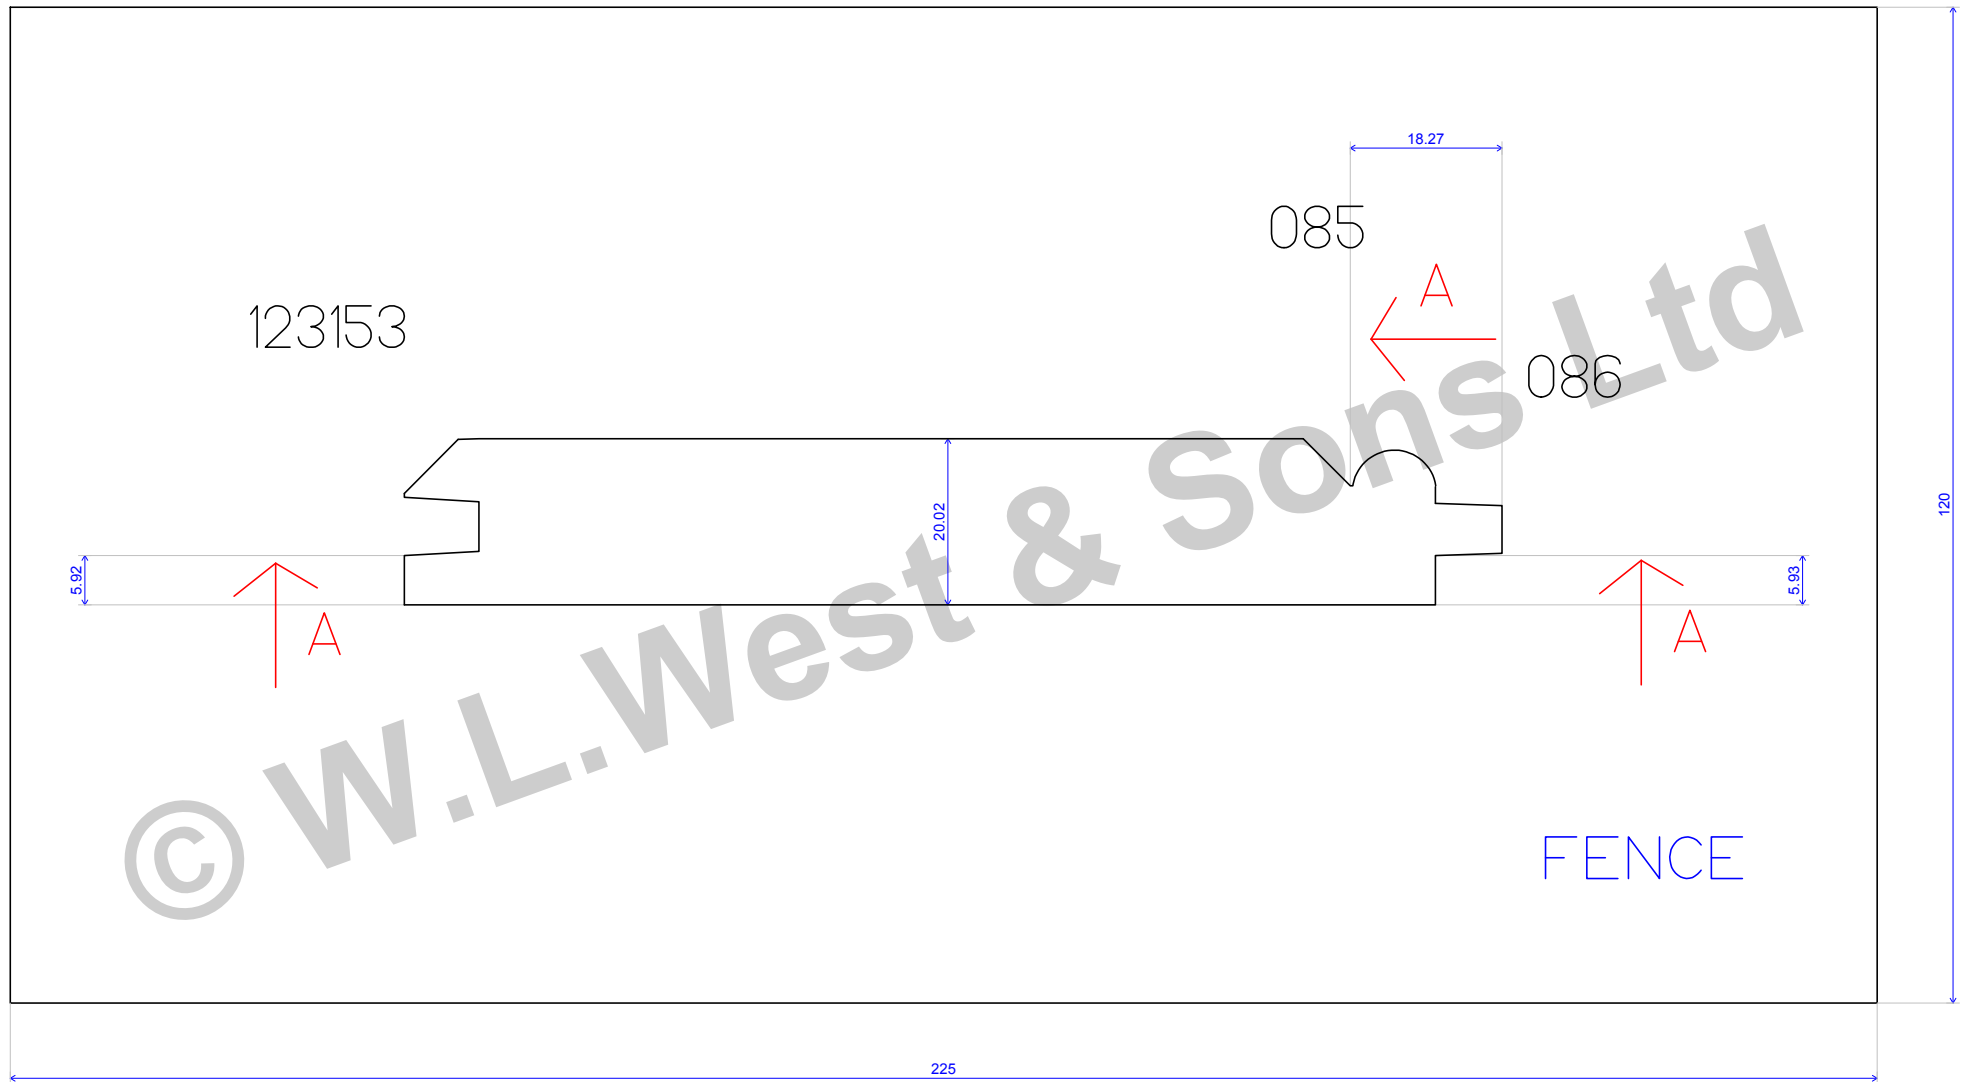

	<b>D. CEDAR CLADDING</b>	Scale : 1
16/06/09	Box 729	

	<b>10MM COCKBEAD</b>	Scale : 1.164
19/05/09	Box 167	

	<b>WLW 8MM COCKBEAD WITH V 20MM THICK</b>	Scale : 1.098
19/05/09	Box 123	

	<b>WLW 8MM COCKBEAD WITH V 15MM THICK</b>	Scale : 1.235
19/05/09	Box 168	

	<b>WLW 15MM COCKBEAD WITH V</b>	Scale : 1.098
19/05/09	Box 798	

	<b>WLW 15MM COCKBEAD WITH V</b>	Scale : 1.164
19/05/09	Box 161	

	<b>WLW 25MM COCKBEAD</b>	Scale : 1
16/06/09	Box 169	

	<b>WLW 8MM COCKBEAD WITH V 20MM THICK</b>	Scale : 1.034
19/05/09		

	<b>WLW COCKBEAD ROUND 18MM THICK</b>	Scale : 1.098
19/05/09		

	<p><b>WLW COCKBEAD V NO MICRO BEVELL</b></p>	<p>Scale : 1.098</p>
<p>19/05/09</p>		