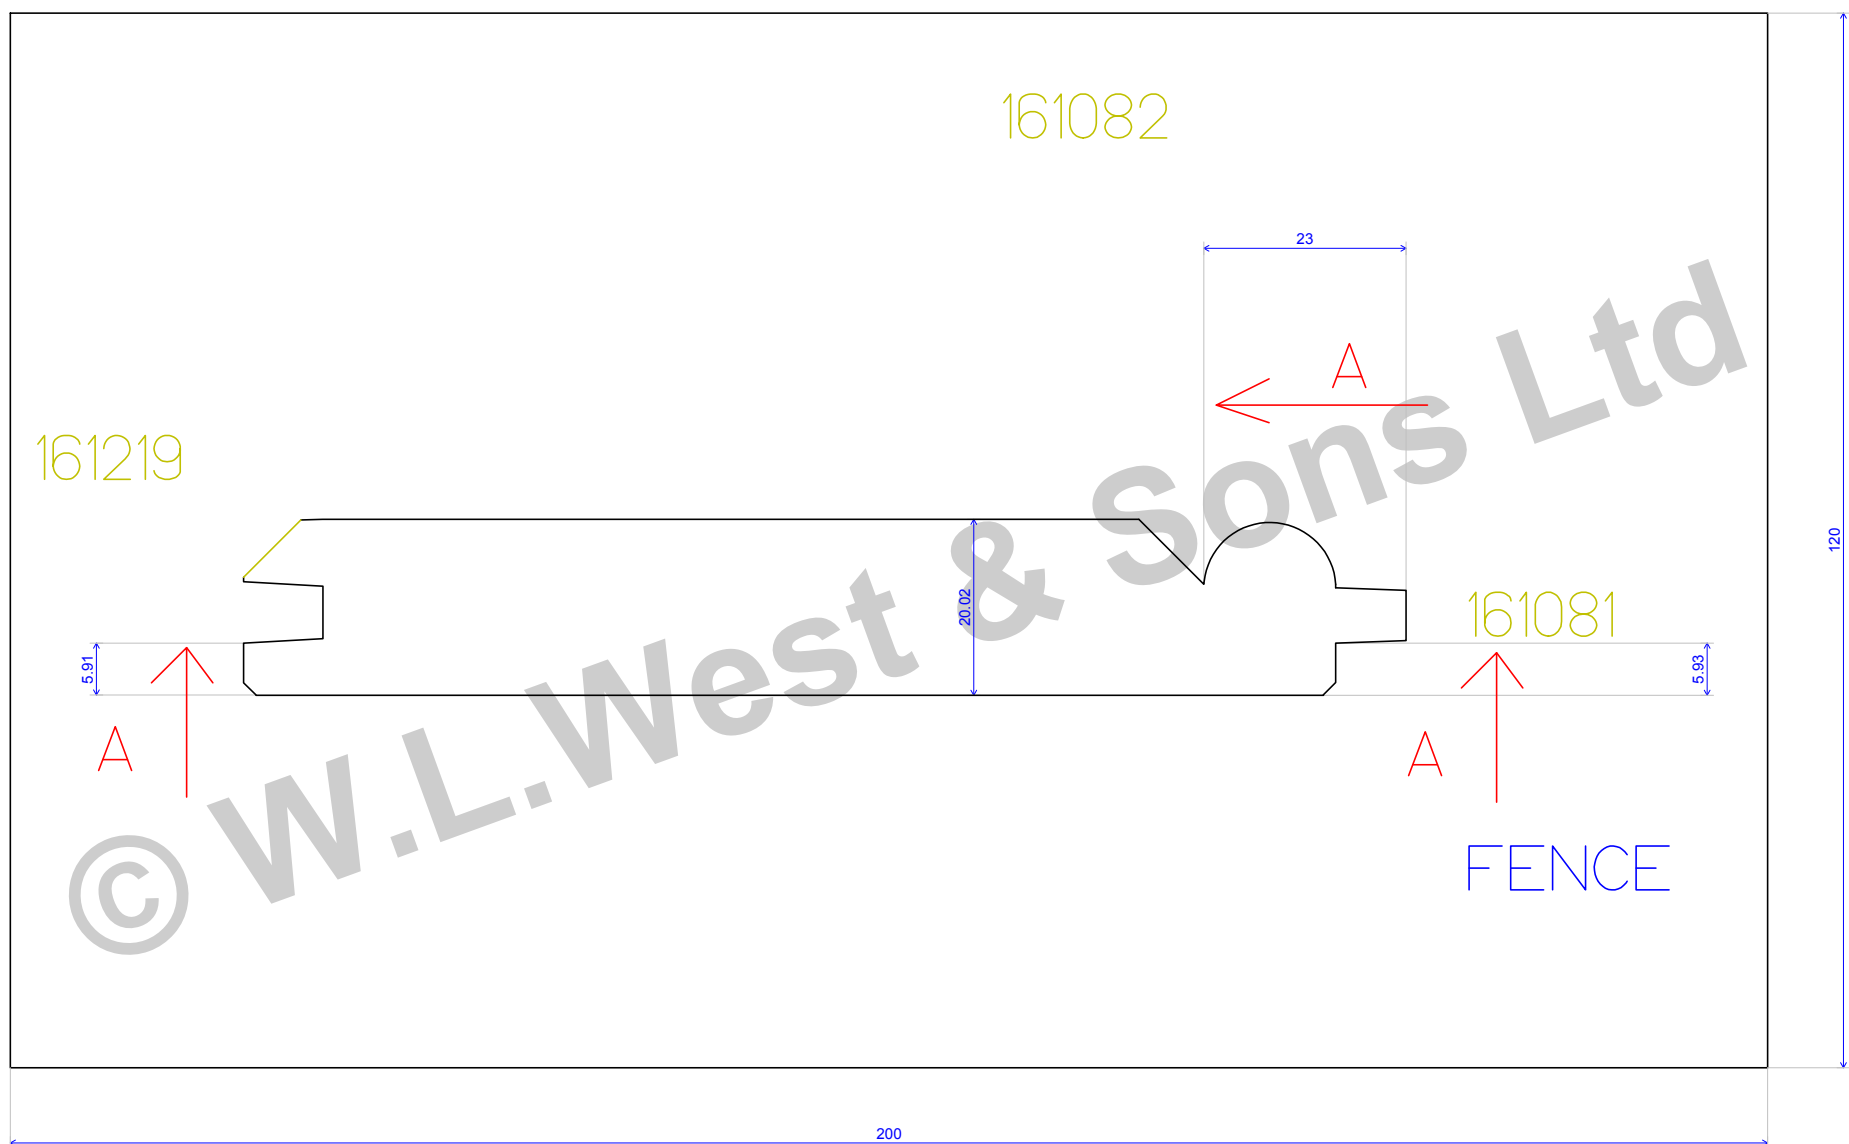

	<b>D. CEDAR CLADDING</b>	Scale : 1
16/06/09	Box 729	

	<b>10MM COCKBEAD</b>	Scale : 1.164
19/05/09	Box 167	

	<b>WLW 8MM COCKBEAD WITH V 20MM THICK</b>	Scale : 1.098
19/05/09	Box 123	

	<b>WLW 8MM COCKBEAD WITH V 15MM THICK</b>	Scale : 1.235
19/05/09	Box 168	

	<b>WLW 15MM COCKBEAD WITH V</b>	Scale : 1.098
19/05/09	Box 798	

	<b>WLW 15MM COCKBEAD WITH V</b>	Scale : 1.164
19/05/09	Box 161	

	<b>WLW 25MM COCKBEAD</b>	Scale : 1
16/06/09	Box 169	

	<b>WLW 8MM COCKBEAD WITH V 20MM THICK</b>	Scale : 1.034
19/05/09		

	<b>WLW COCKBEAD ROUND 18MM THICK</b>	Scale : 1.098
19/05/09		

	<p><b>WLW COCKBEAD V NO MICRO BEVELL</b></p>	<p>Scale : 1.098</p>
<p>19/05/09</p>		