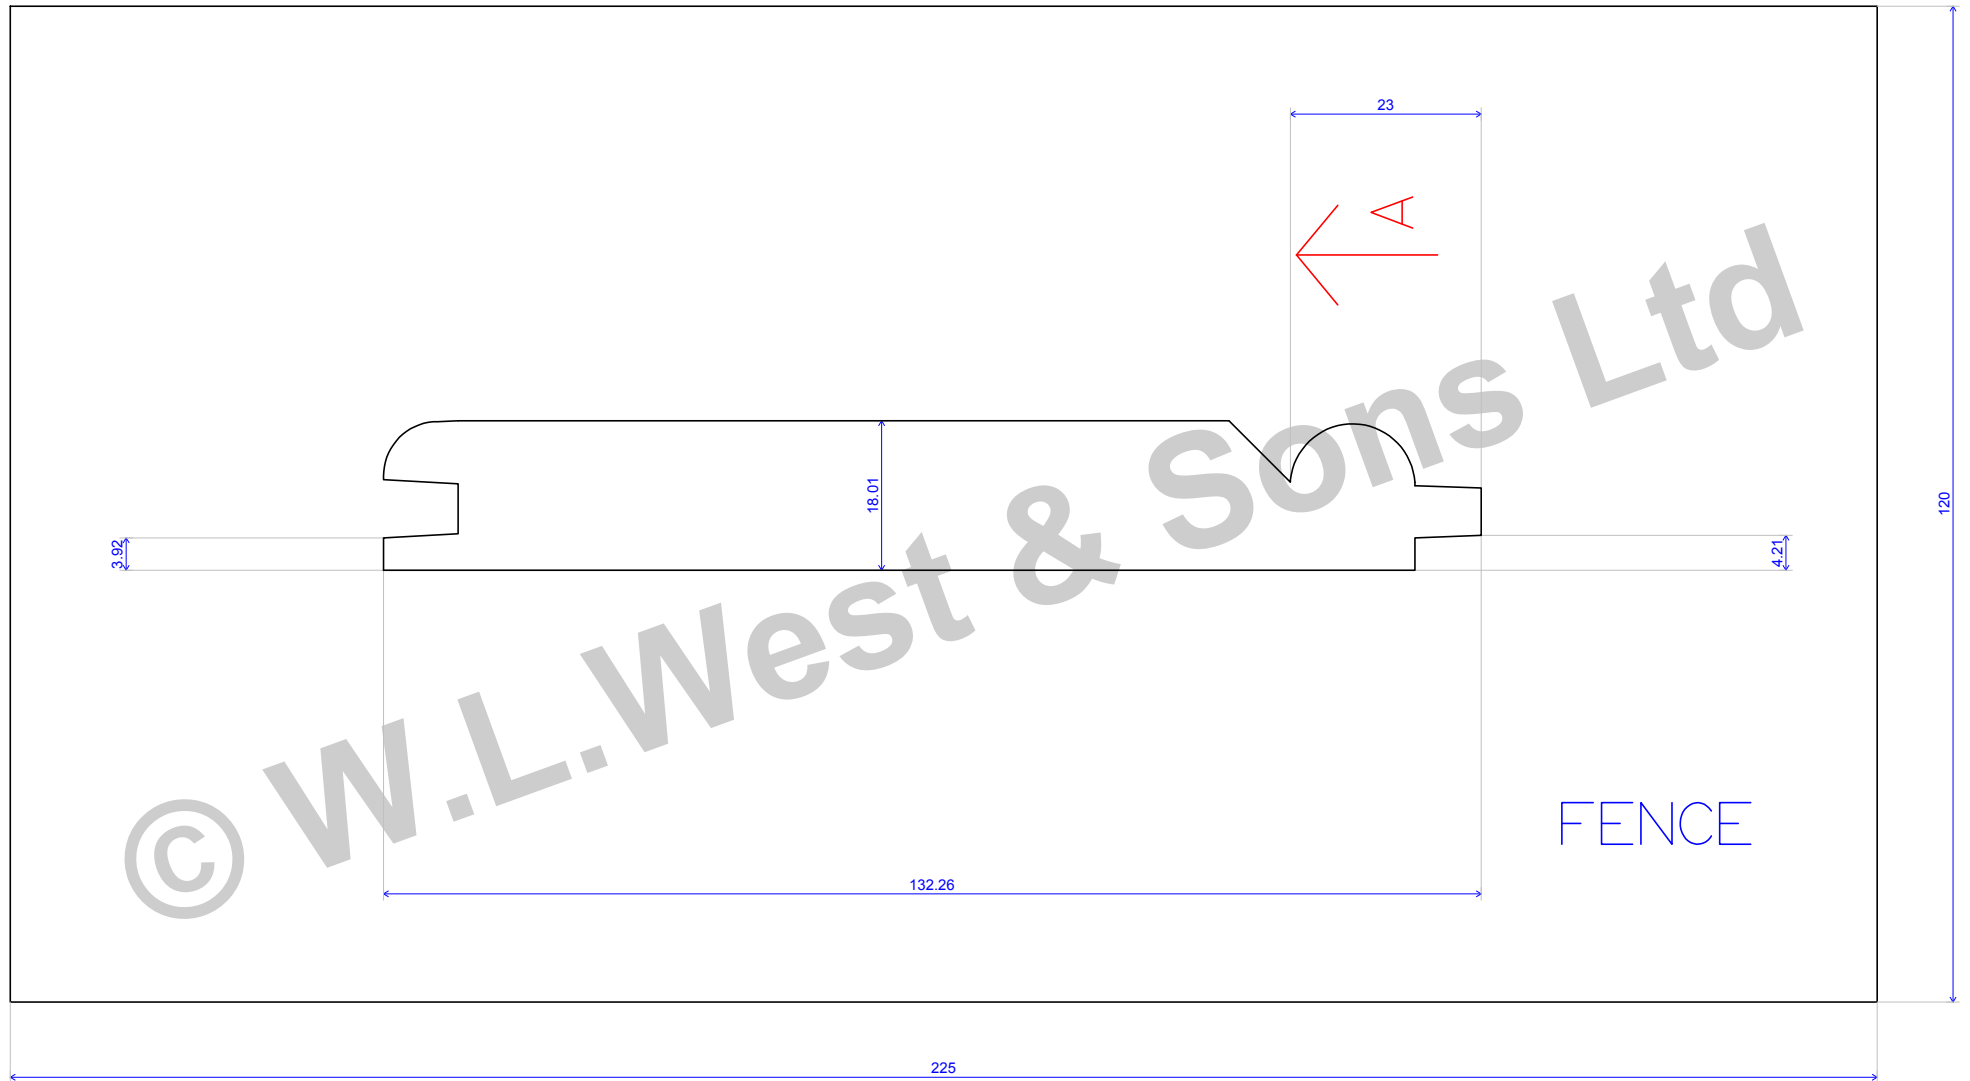

	<b>D. CEDAR CLADDING</b>	Scale : 1
16/06/09	Box 729	

	<b>10MM COCKBEAD</b>	Scale : 1.164
19/05/09	Box 167	

	<b>WLW 8MM COCKBEAD WITH V 20MM THICK</b>	Scale : 1.098
19/05/09	Box 123	

	<b>WLW 8MM COCKBEAD WITH V 15MM THICK</b>	Scale : 1.235
19/05/09	Box 168	

	<b>WLW 15MM COCKBEAD WITH V</b>	Scale : 1.098
19/05/09	Box 798	

	<b>WLW 15MM COCKBEAD WITH V</b>	Scale : 1.164
19/05/09	Box 161	

	<b>WLW 25MM COCKBEAD</b>	Scale : 1
16/06/09	Box 169	

	<b>WLW 8MM COCKBEAD WITH V 20MM THICK</b>	Scale : 1.034
19/05/09		

	<b>WLW COCKBEAD ROUND 18MM THICK</b>	Scale : 1.098
19/05/09		

	<p><b>WLW COCKBEAD V NO MICRO BEVELL</b></p>	<p>Scale : 1.098</p>
<p>19/05/09</p>		