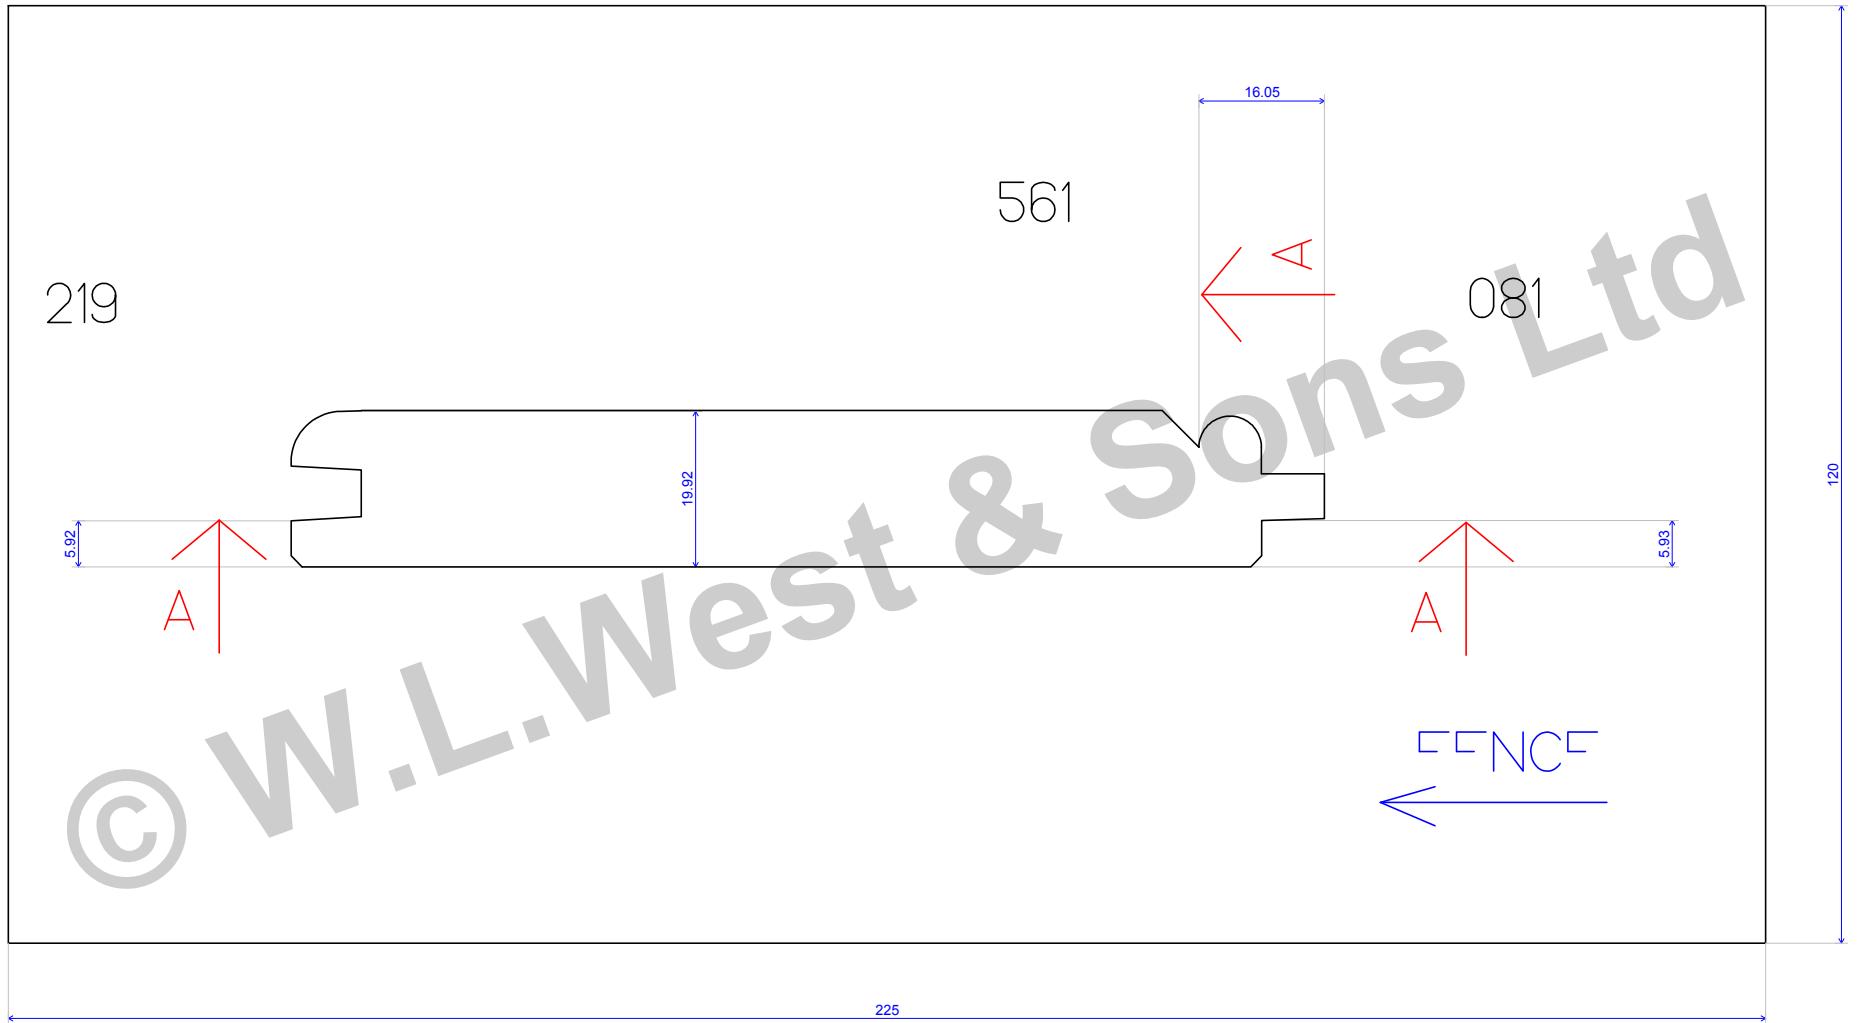

	<b>D. CEDAR CLADDING</b>	Scale : 1
16/06/09	Box 729	

	<b>10MM COCKBEAD</b>	Scale : 1.164
19/05/09	Box 167	

	<b>WLW 8MM COCKBEAD WITH V 20MM THICK</b>	Scale : 1.098
19/05/09	Box 123	

	<b>WLW 8MM COCKBEAD WITH V 15MM THICK</b>	Scale : 1.235
19/05/09	Box 168	

	<b>WLW 15MM COCKBEAD WITH V</b>	Scale : 1.098
19/05/09	Box 798	

	<b>WLW 15MM COCKBEAD WITH V</b>	Scale : 1.164
19/05/09	Box 161	

	<b>WLW 25MM COCKBEAD</b>	Scale : 1
16/06/09	Box 169	

	<b>WLW 8MM COCKBEAD WITH V 20MM THICK</b>	Scale : 1.034
19/05/09		

	<b>WLW COCKBEAD ROUND 18MM THICK</b>	Scale : 1.098
19/05/09		

	<p><b>WLW COCKBEAD V NO MICRO BEVELL</b></p>	<p>Scale : 1.098</p>
<p>19/05/09</p>		