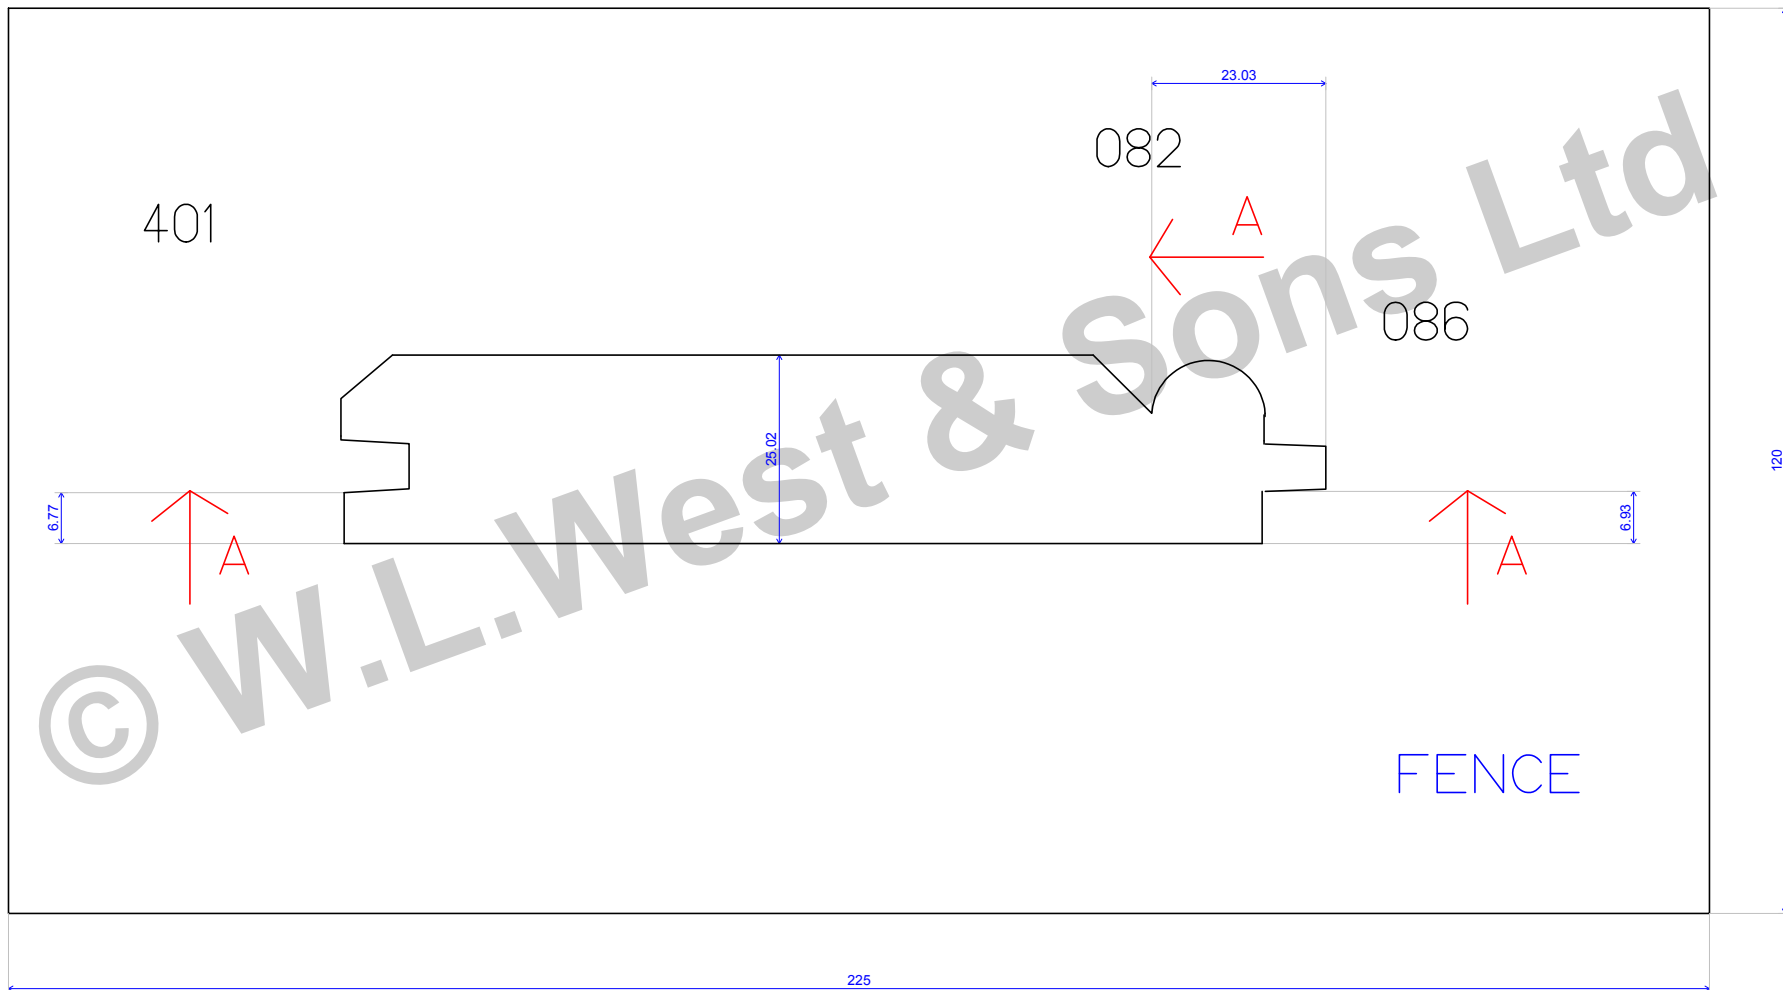

	<b>D. CEDAR CLADDING</b>	Scale : 1
16/06/09	Box 729	

	<b>10MM COCKBEAD</b>	Scale : 1.164
19/05/09	Box 167	

	<b>WLW 8MM COCKBEAD WITH V 20MM THICK</b>	Scale : 1.098
19/05/09	Box 123	

	<b>WLW 8MM COCKBEAD WITH V 15MM THICK</b>	Scale : 1.235
19/05/09	Box 168	

	<b>WLW 15MM COCKBEAD WITH V</b>	Scale : 1.098
19/05/09	Box 798	

	<b>WLW 15MM COCKBEAD WITH V</b>	Scale : 1.164
19/05/09	Box 161	

	<b>WLW 25MM COCKBEAD</b>	Scale : 1
16/06/09	Box 169	

	<b>WLW 8MM COCKBEAD WITH V 20MM THICK</b>	Scale : 1.034
19/05/09		

	<b>WLW COCKBEAD ROUND 18MM THICK</b>	Scale : 1.098
19/05/09		

	<p><b>WLW COCKBEAD V NO MICRO BEVELL</b></p>	<p>Scale : 1.098</p>
<p>19/05/09</p>		