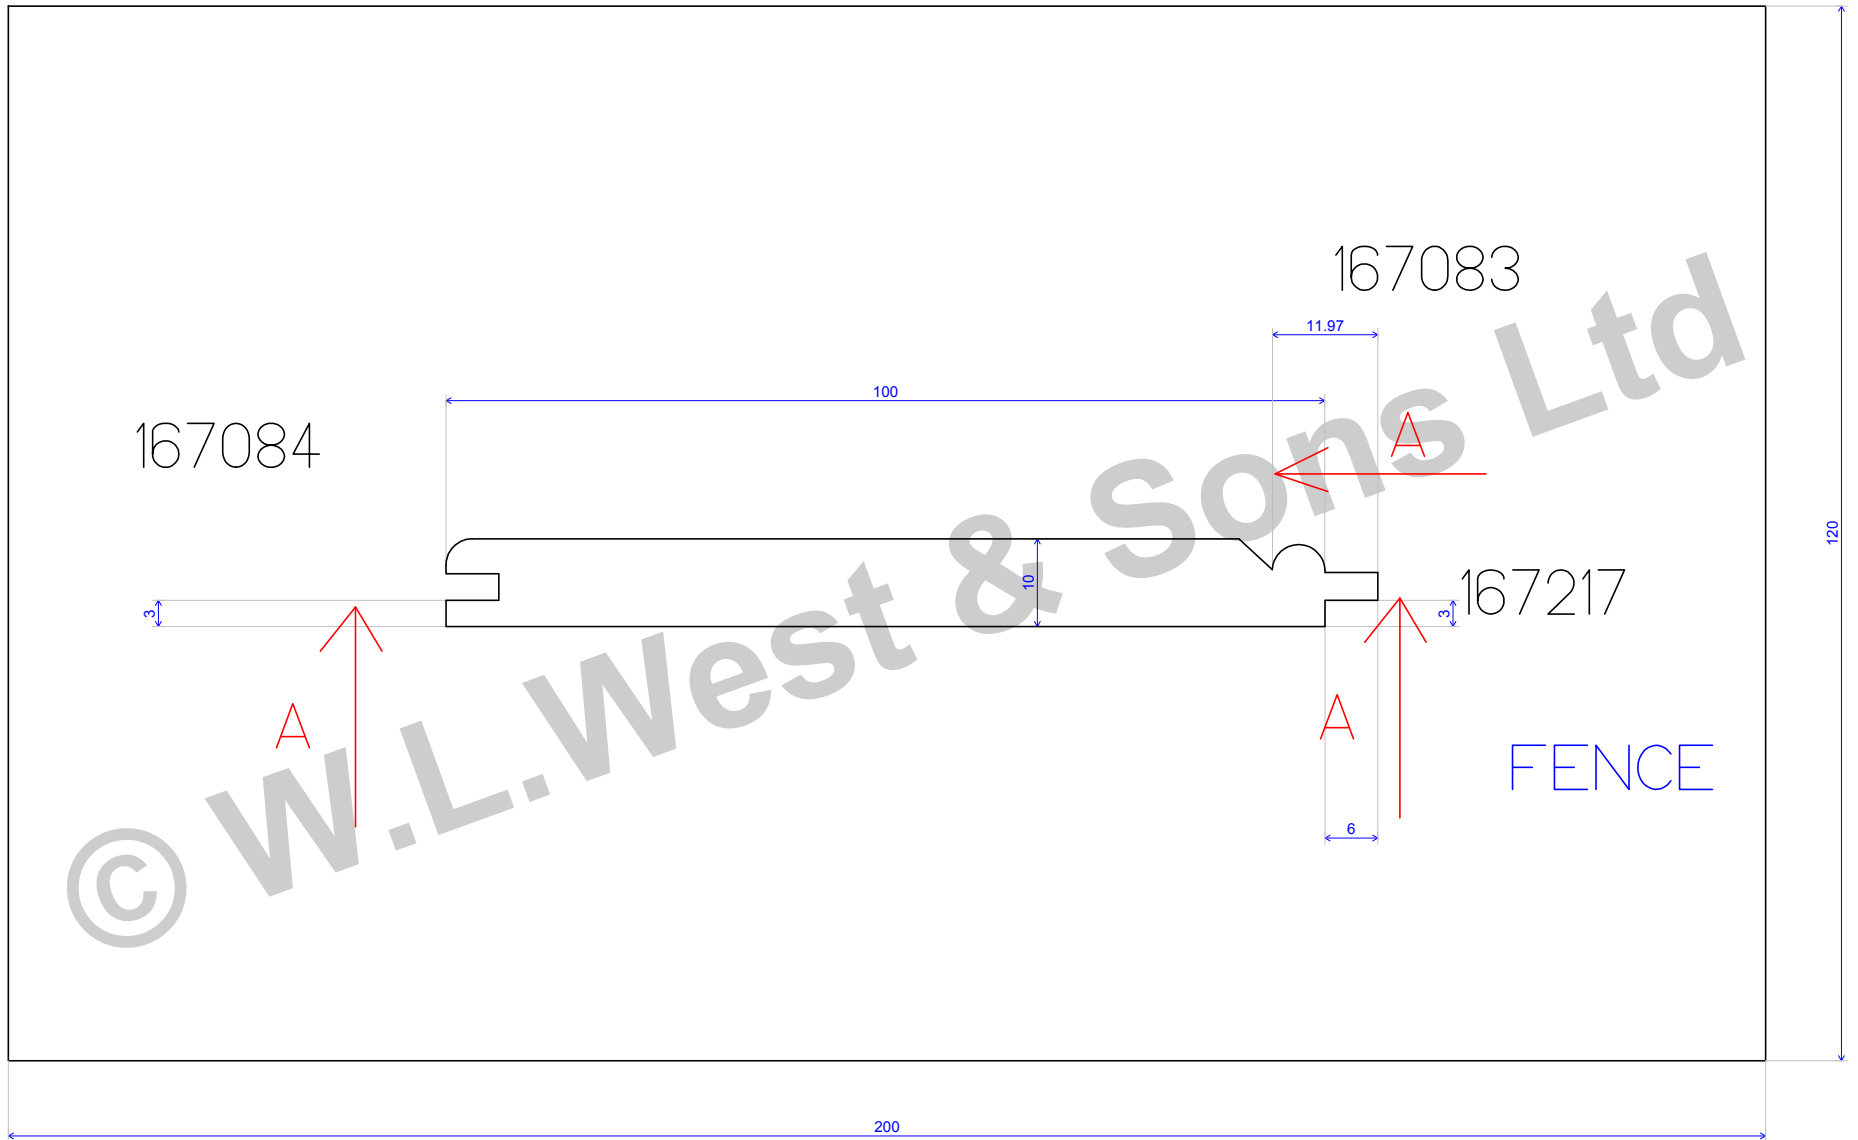

	<b>D. CEDAR CLADDING</b>	Scale : 1
16/06/09	Box 729	

	<b>10MM COCKBEAD</b>	Scale : 1.164
19/05/09	Box 167	

	<b>WLW 8MM COCKBEAD WITH V 20MM THICK</b>	Scale : 1.098
19/05/09	Box 123	

	<b>WLW 8MM COCKBEAD WITH V 15MM THICK</b>	Scale : 1.235
19/05/09	Box 168	

	<b>WLW 15MM COCKBEAD WITH V</b>	Scale : 1.098
19/05/09	Box 798	

	<b>WLW 15MM COCKBEAD WITH V</b>	Scale : 1.164
19/05/09	Box 161	

	<b>WLW 25MM COCKBEAD</b>	Scale : 1
16/06/09	Box 169	

	<b>WLW 8MM COCKBEAD WITH V 20MM THICK</b>	Scale : 1.034
19/05/09		

	<b>WLW COCKBEAD ROUND 18MM THICK</b>	Scale : 1.098
19/05/09		

	<p><b>WLW COCKBEAD V NO MICRO BEVELL</b></p>	<p>Scale : 1.098</p>
<p>19/05/09</p>		