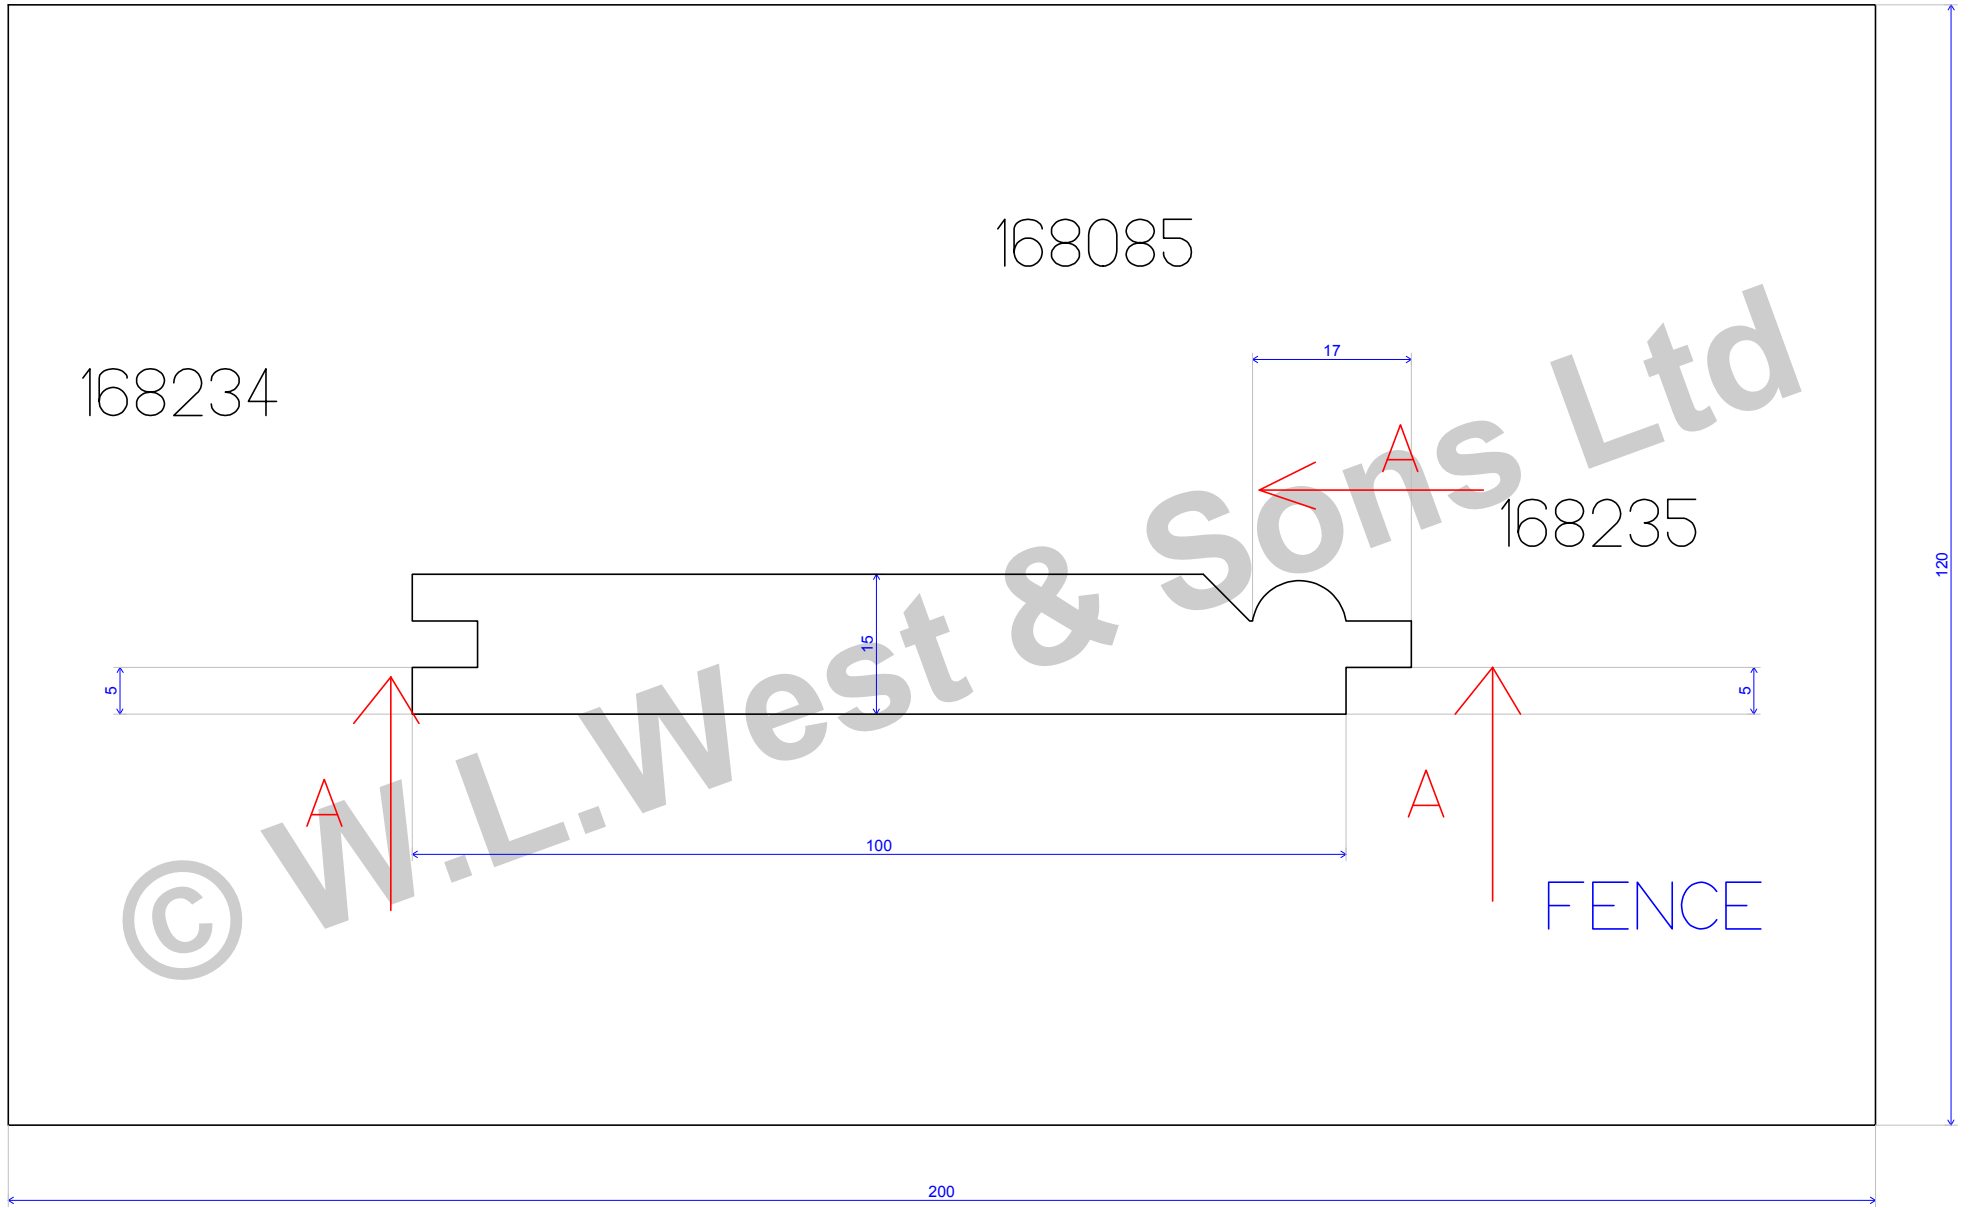

	<b>D. CEDAR CLADDING</b>	Scale : 1
16/06/09	Box 729	

	<b>10MM COCKBEAD</b>	Scale : 1.164
19/05/09	Box 167	

	<b>WLW 8MM COCKBEAD WITH V 20MM THICK</b>	Scale : 1.098
19/05/09	Box 123	

	<b>WLW 8MM COCKBEAD WITH V 15MM THICK</b>	Scale : 1.235
19/05/09	Box 168	

	<b>WLW 15MM COCKBEAD WITH V</b>	Scale : 1.098
19/05/09	Box 798	

	<b>WLW 15MM COCKBEAD WITH V</b>	Scale : 1.164
19/05/09	Box 161	

	<b>WLW 25MM COCKBEAD</b>	Scale : 1
16/06/09	Box 169	

	<b>WLW 8MM COCKBEAD WITH V 20MM THICK</b>	Scale : 1.034
19/05/09		

	<b>WLW COCKBEAD ROUND 18MM THICK</b>	Scale : 1.098
19/05/09		

	<p><b>WLW COCKBEAD V NO MICRO BEVELL</b></p>	<p>Scale : 1.098</p>
<p>19/05/09</p>		