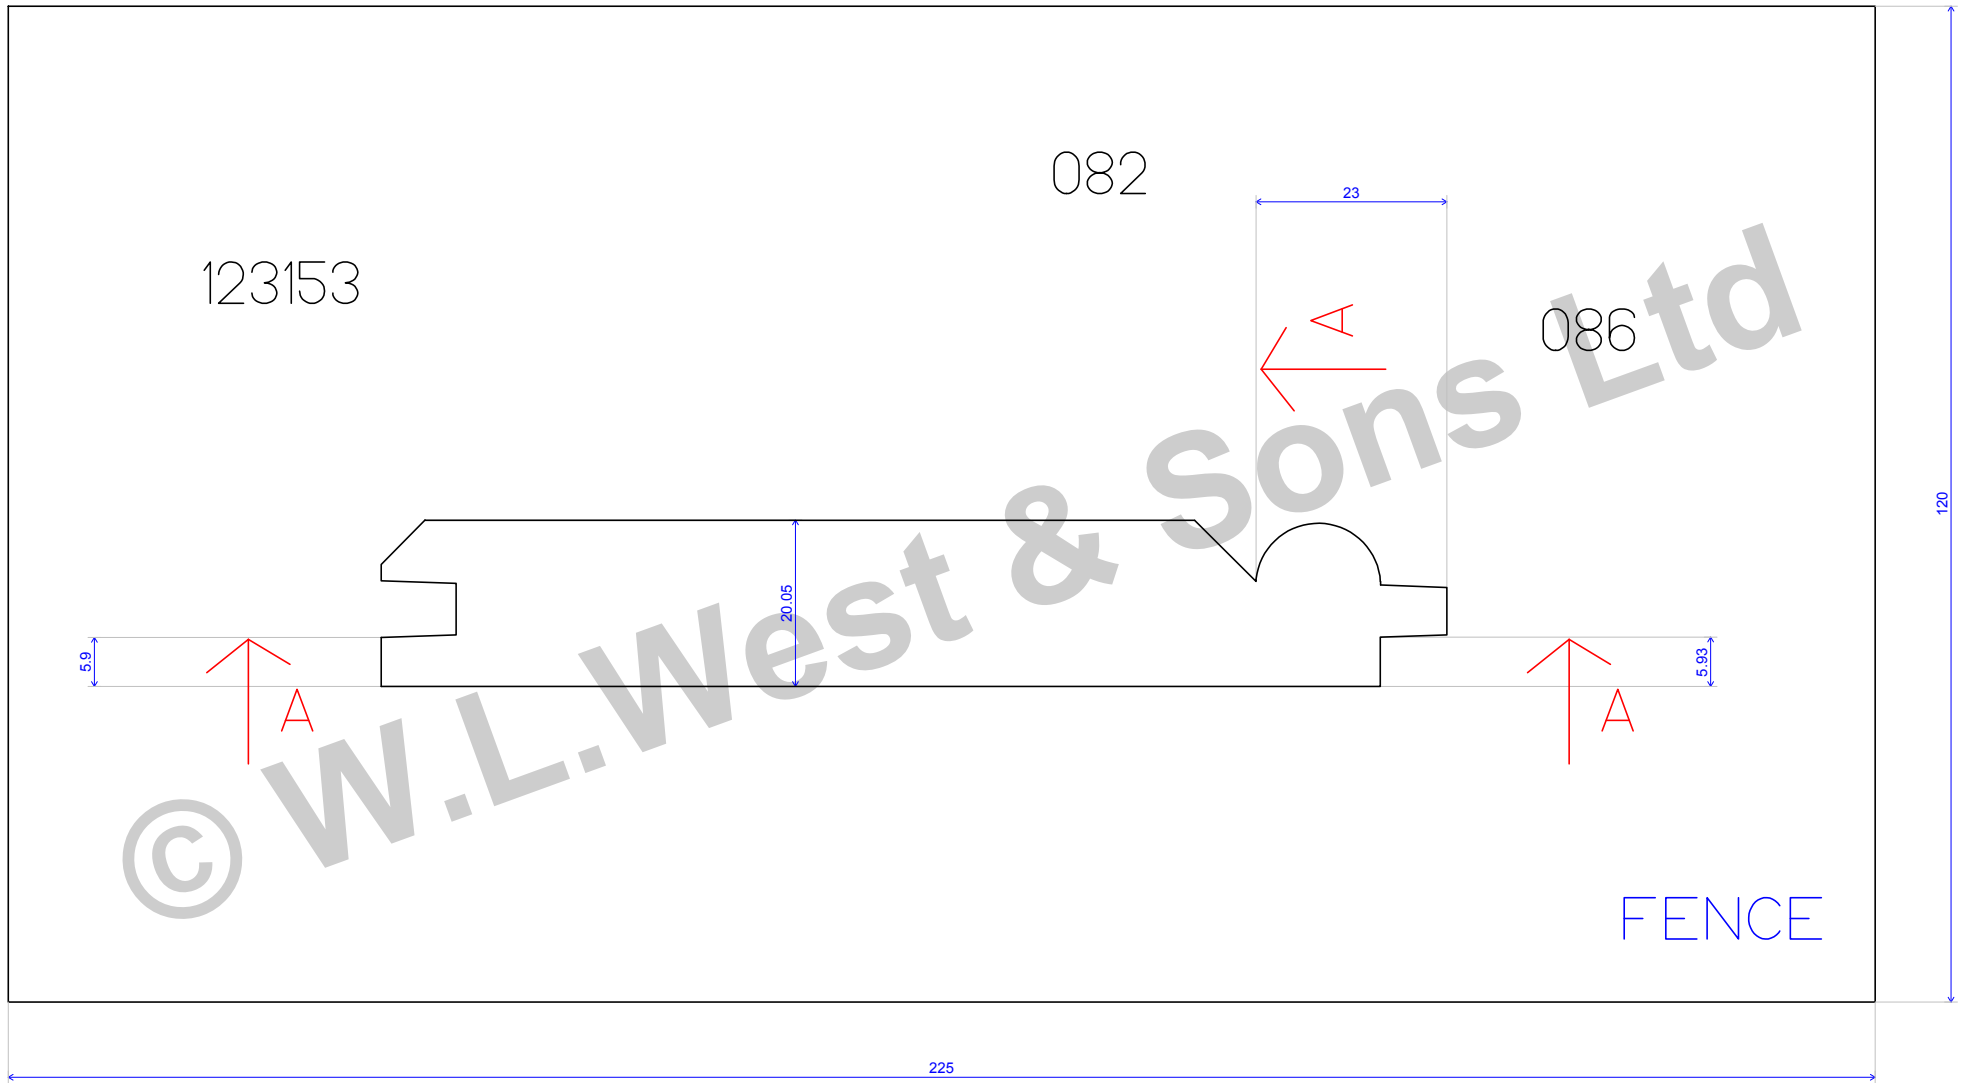

	<b>D. CEDAR CLADDING</b>	Scale : 1
16/06/09	Box 729	

	<b>10MM COCKBEAD</b>	Scale : 1.164
19/05/09	Box 167	

	<b>WLW 8MM COCKBEAD WITH V 20MM THICK</b>	Scale : 1.098
19/05/09	Box 123	

	<b>WLW 8MM COCKBEAD WITH V 15MM THICK</b>	Scale : 1.235
19/05/09	Box 168	

	<b>WLW 15MM COCKBEAD WITH V</b>	Scale : 1.098
19/05/09	Box 798	

	<b>WLW 15MM COCKBEAD WITH V</b>	Scale : 1.164
19/05/09	Box 161	

	<b>WLW 25MM COCKBEAD</b>	Scale : 1
16/06/09	Box 169	

	<b>WLW 8MM COCKBEAD WITH V 20MM THICK</b>	Scale : 1.034
19/05/09		

	<b>WLW COCKBEAD ROUND 18MM THICK</b>	Scale : 1.098
19/05/09		

	<p><b>WLW COCKBEAD V NO MICRO BEVELL</b></p>	<p>Scale : 1.098</p>
<p>19/05/09</p>		